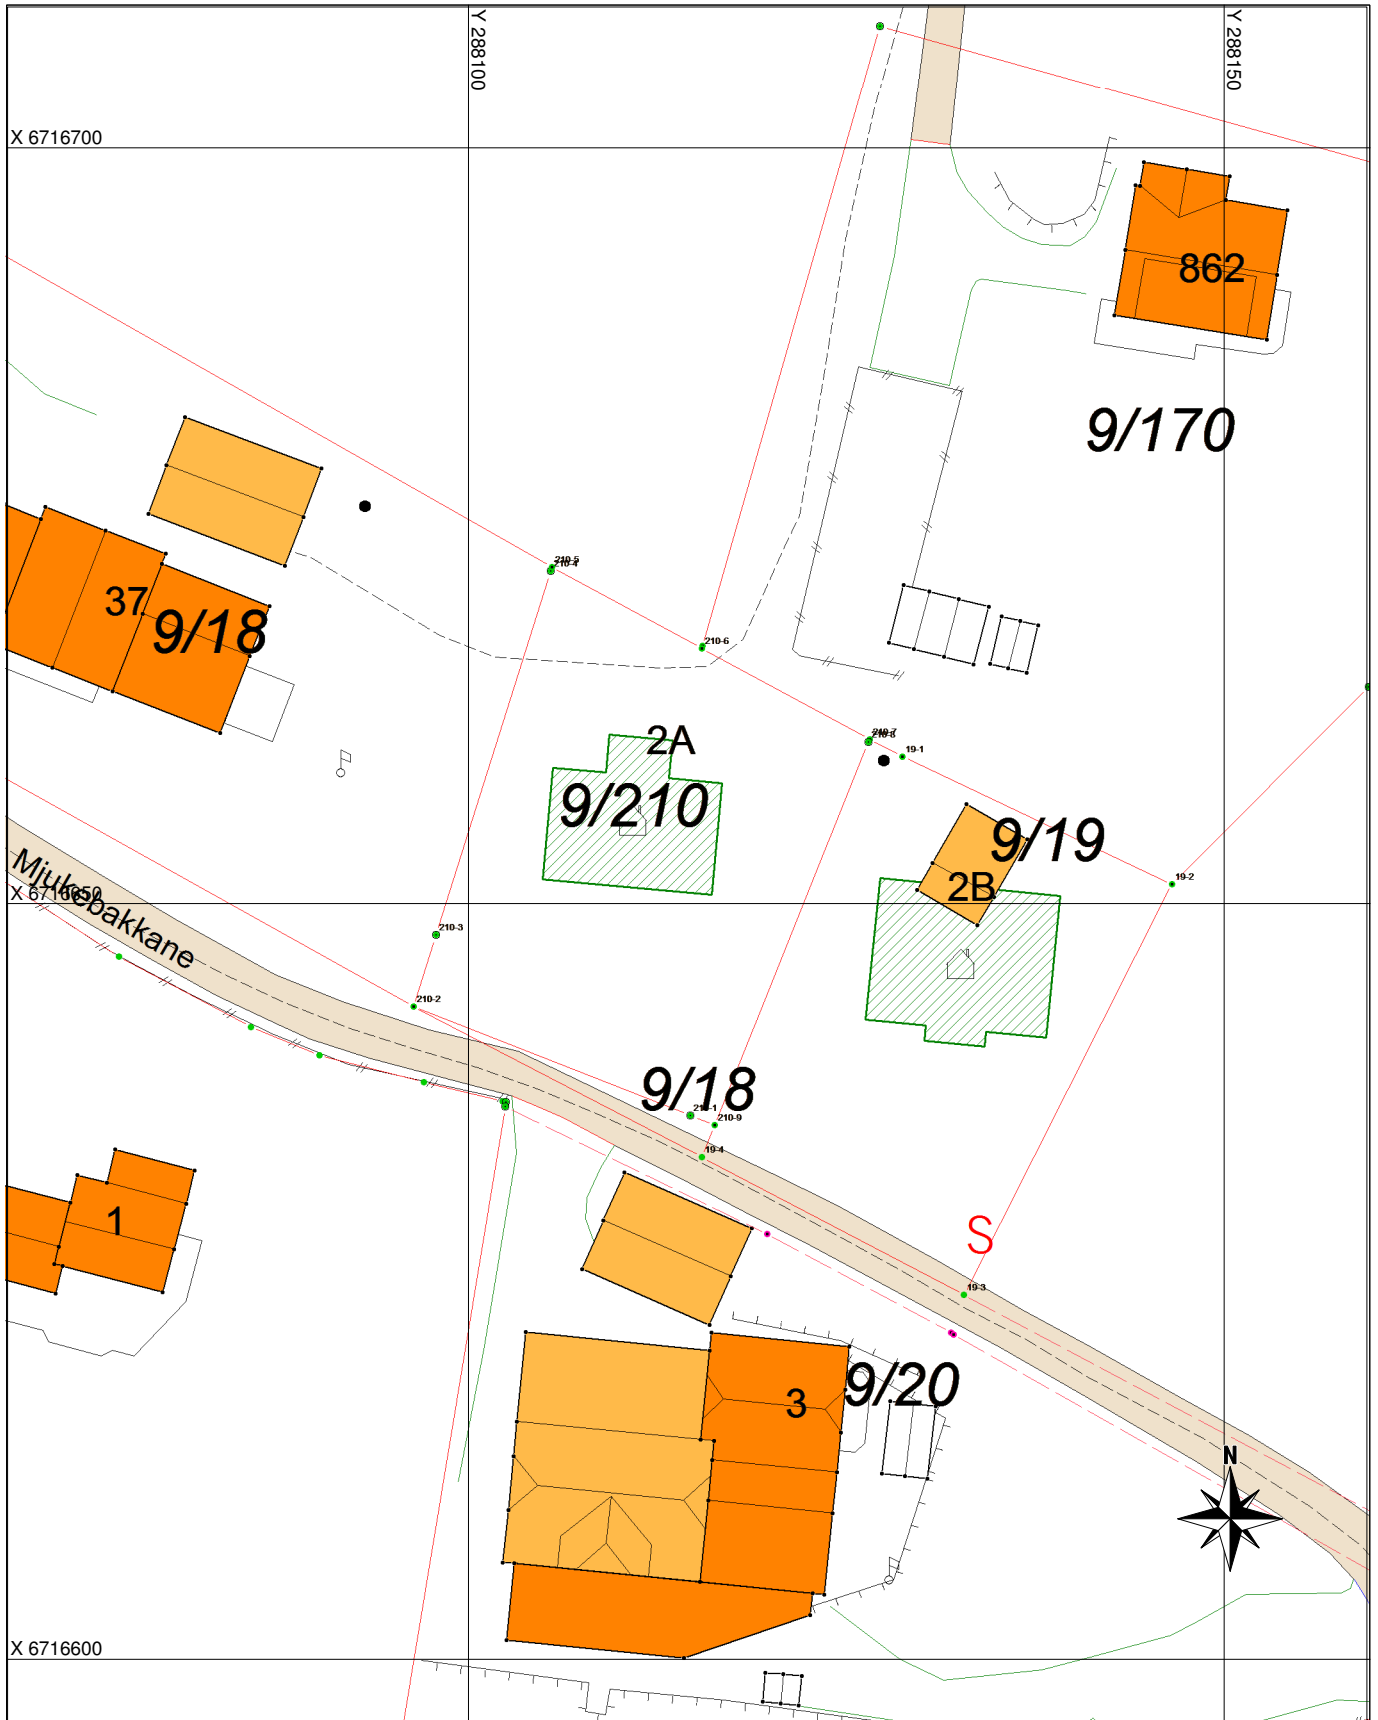

Adressekart for Mjukebakkane 2A

Dato 27.10.2016

Målestokk 1:500

Tegnforklaring

+++ Adressevegavgrensning

 Bolighus

 Godkj. Nybygg

 Andre bygg