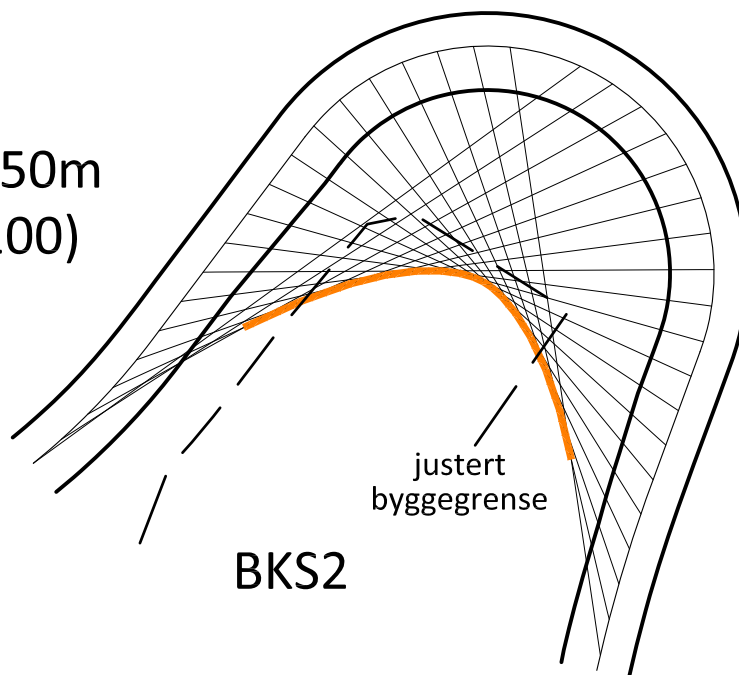

# Øvre Holsbergstien

Møtesikt 50m  
(Ihht. N100)

Møtesikt 40m  
ihht. planforslag