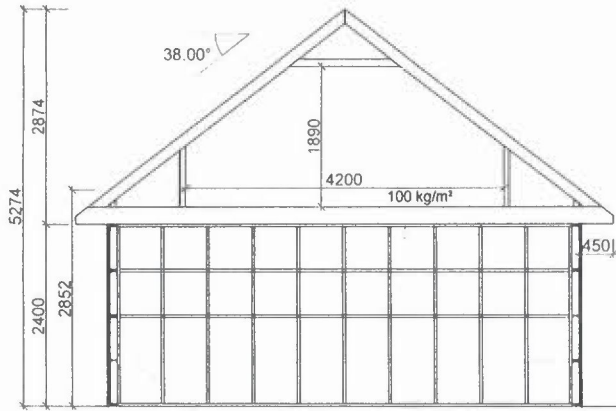

UTESTUE

Snitt A-A

		Tiltakshaver:		Jarle Bastesen	
		Kundenr:		817270	
BYA= 49,6		BRA= 46,8		Konstr/tegnet:	
Gnr.		Bnr.		Daria	
Målestokk:		Modell:		Dato:	
1: 100		Hushovd		05.10.16	
Tegningen er IglandGarasjen AS' s eiendom. Kan bare brukes til byggemelding ved kjøp av garasje fra IglandGarasjen AS og må ikke overdras til andre. Eventuelle erstatningsseksmåt kan ellers fremføres.		Tegningsnr:		el-11512	
		Tlf. 37 25 70 70		E-post: post@garasjer.no	