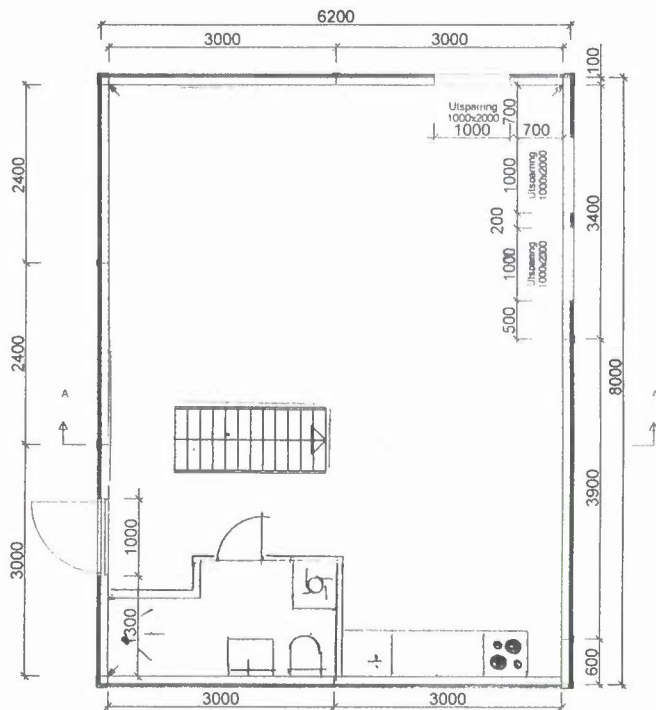

UTESTUE

Snitt A-A

		Tiltakshaver:		Jarle Bastesen	
		Kundenr:		817270	
BYA= 49,6		BRA= 46,8		Konstr/tegnet:	
Gnr.		Bnr.		Daria	
Målestokk:		Modell:		Dato:	
1: 100		Hushovd		05.10.16	
Tegningen er IglandGarasjen AS' s eiendom. Kan bare brukes til byggemelding ved kjøp av garasje fra IglandGarasjen AS og må ikke overdras til andre. Eventuelle erstatningsseksmåt kan ellers fremføres.		Tegningsnr:		el-11512	
		Tlf. 37 25 70 70		E-post: post@garasjer.no	