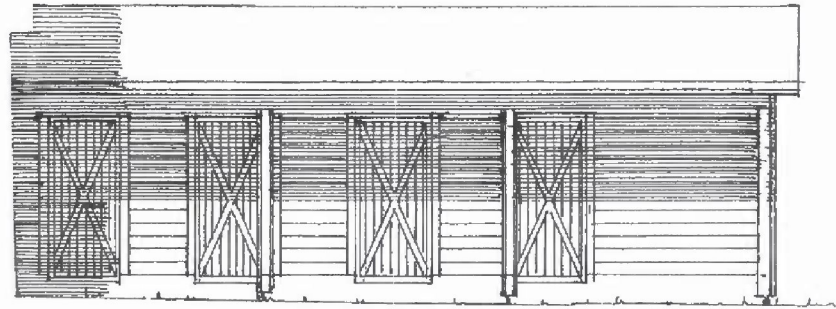

GARASJE

Precut

Snitt A-A

		Tiltakshaver:		Jarle Bastesen	
		Kundenr:	817270		Konstr/tegnet:
BYA= 49,6	BRA= 46,8	Ordrenr/tilbudsnr:	120861	Takvinkel:	36°
Gnr:	Bnr:	Målestokk:	1:100	Modell:	Hushovd
				Tegningsnr:	pr-11512
Dato:					27.09.16

BOD
BYA = 30
BRA = 27,4
1:100

Fasade mot SYD - VEST

Fasade mot SYD - ØST

Garasje + bod

1:100