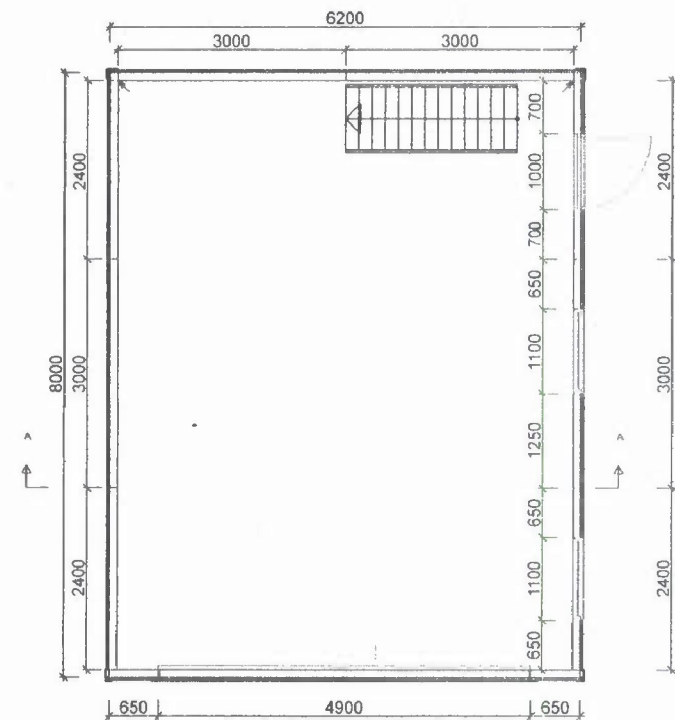

GARASJE

Precut

Snitt A-A

		Tiltakshaver:		Jarle Bastesen	
		Kundenr:	817270		Konstr/tegnet:
BYA= 49,6	BRA= 46,8	Ordrenr/tilbudsnr:	120861	Takvinkel:	36°
Gnr:	Bnr:	Målestokk:	1:100	Modell:	Hushovd
				Tegningsnr:	pr-11512
Dato:					27.09.16

BOD
BYA = 30
BRA = 27,4
1:100

Fasade mot SYD - VEST

Fasade mot SYD - ØST

Garasje + bod

1:100