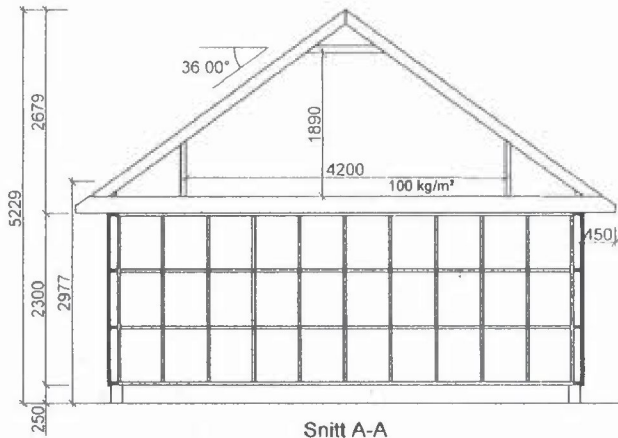

GARASJE

Precut

Snitt A-A

		Tiltakshaver:		Jarle Bastesen	
		Kundenr:	817270		Konstr/tegnet:
BYA= 49,6	BRA= 46,8	Ordrenr/tilbudsnr:	120861	Takvinkel:	36°
Gnr:	Bnr:	Målestokk:	1:100	Modell:	Hushovd
				Tegningsnr:	pr-11512
Dato:					27.09.16

BOD
BYA = 30
BRA = 27,4
1:100

Fasade mot SYD - VEST

Fasade mot SYD - ØST

Garasje + bod

1:100