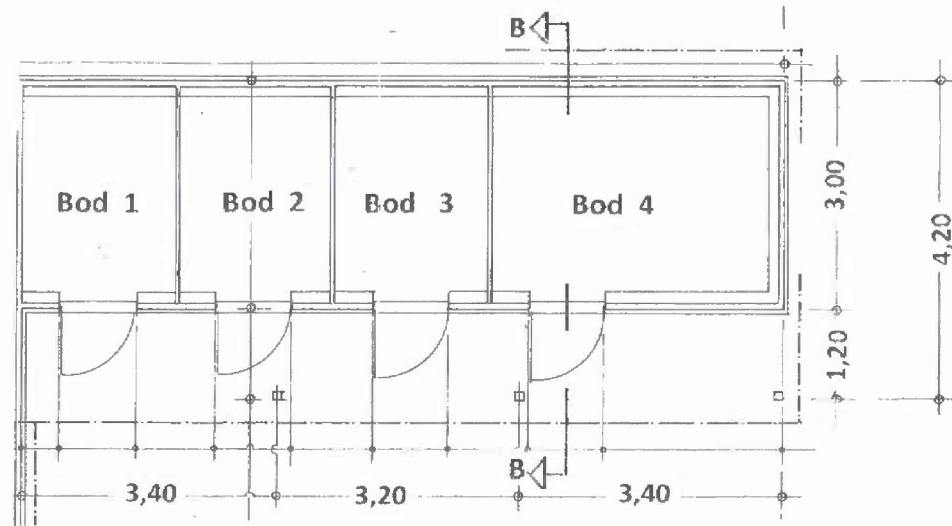

GARASJE

Precut

Snitt A-A

		Tiltakshaver:		Jarle Bastesen	
		Kundenr:	817270		Konstr/tegnet:
BYA= 49,6	BRA= 46,8	Ordrenr/tilbudsnr:	120861	Takvinkel:	36°
Gnr:	Bnr:	Målestokk:	1:100	Modell:	Hushovd
				Tegningsnr:	pr-11512
Dato:					27.09.16

BOD
BYA = 30
BRA = 27,4
1:100

Fasade mot SYD - VEST

Fasade mot SYD - ØST

Garasje + bod

1:100