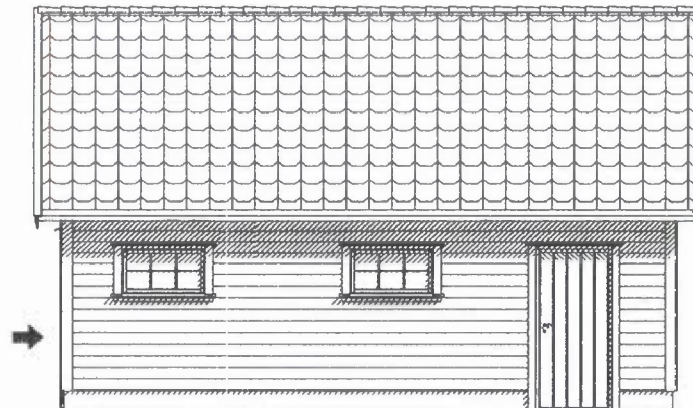

GARASJE

Precut

Snitt A-A

		Tiltakshaver:		Jarle Bastesen	
		Kundenr:	817270		Konstr/tegnet:
BYA= 49,6	BRA= 46,8	Ordrenr/tilbudsnr:	120861	Takvinkel:	36°
Gnr:	Bnr:	Målestokk:	1:100	Modell:	Hushovd
				Tegningsnr:	pr-11512
Dato:					27.09.16

BOD
BYA = 30
BRA = 27,4
1:100

Fasade mot SYD - VEST

Fasade mot SYD - ØST

Garasje + bod

1:100