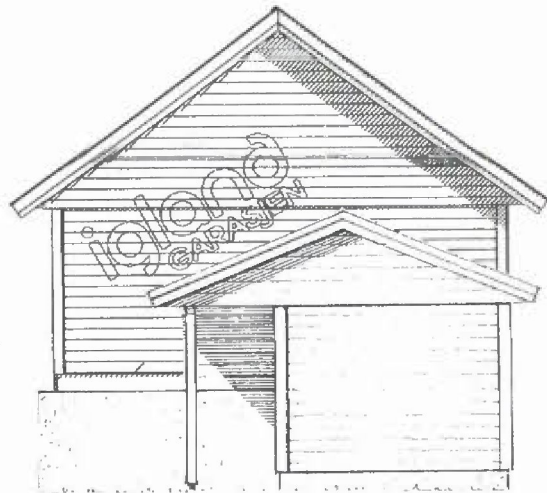

GARASJE

Precut

Snitt A-A

		Tiltakshaver:		Jarle Bastesen	
		Kundenr:	817270		Konstr/tegnet:
BYA= 49,6	BRA= 46,8	Ordrenr/tilbudsnr:	120861	Takvinkel:	36°
Gnr:	Bnr:	Målestokk:	1:100	Modell:	Hushovd
				Tegningsnr:	pr-11512
Dato:					27.09.16

BOD
BYA = 30
BRA = 27,4
1:100

Fasade mot SYD - VEST

Fasade mot SYD - ØST

Garasje + bod

1:100