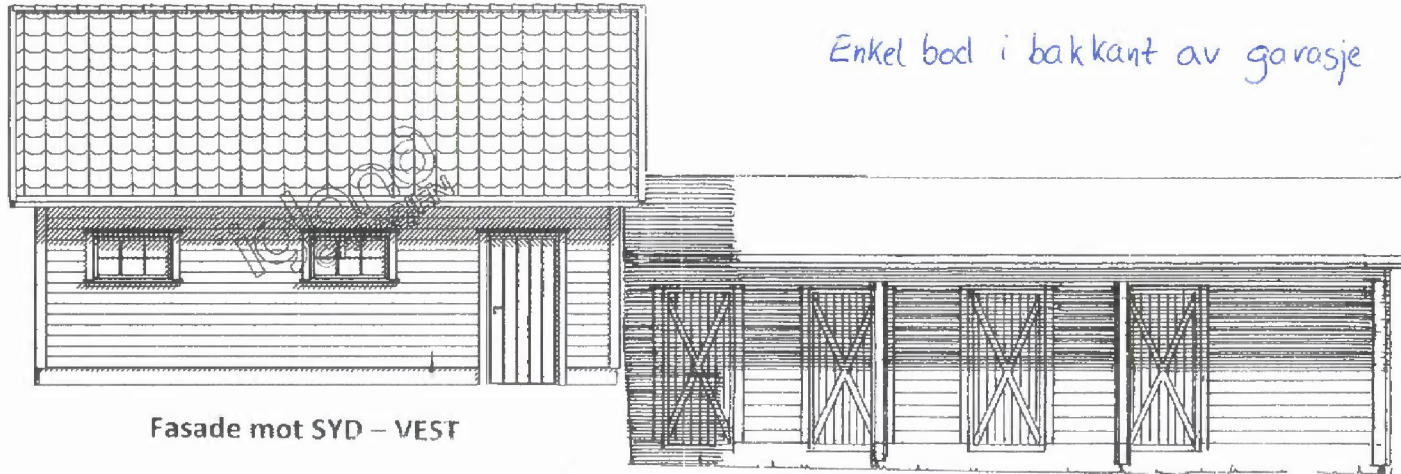

GARASJE

Precut

Snitt A-A

		Tiltakshaver:		Jarle Bastesen	
		Kundenr:	817270		Konstr/tegnet:
BYA= 49,6	BRA= 46,8	Ordrenr/tilbudsnr:	120861	Takvinkel:	36°
Gnr:	Bnr:	Målestokk:	1:100	Modell:	Hushovd
				Tegningsnr:	pr-11512
Dato:					27.09.16

BOD
BYA = 30
BRA = 27,4
1:100

Fasade mot SYD - VEST

Fasade mot SYD - ØST

Garasje + bod

1:100