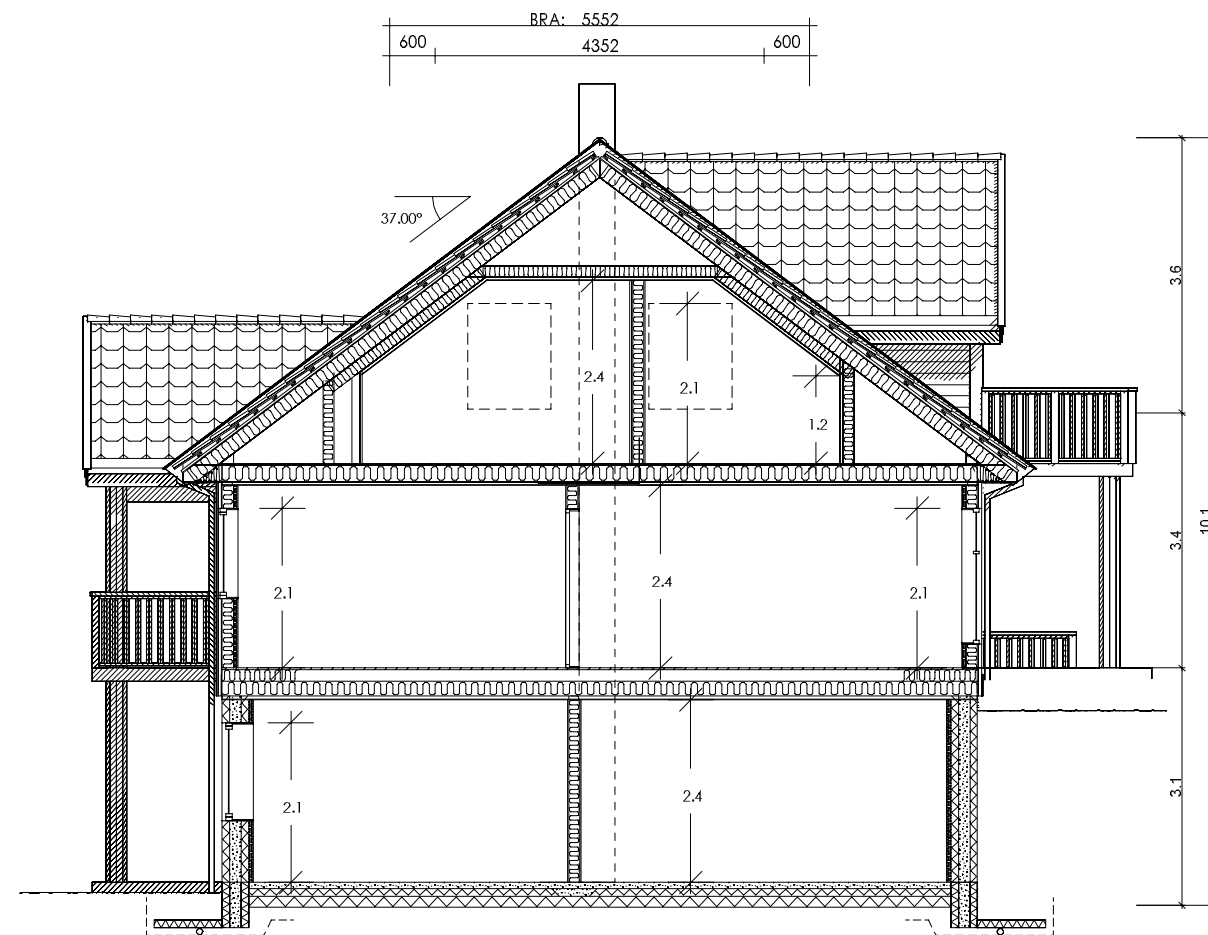

UNDERETASJE

SNITT A-A

E Fjernet takvalm
 D Byggesøknadstegninger
 C Endringer se mail den 23.05.16
 B Flyttet på wc og sov i kjeller.
 A Endringer se mail den 25.11.15

BBW 25.10.16
 BBW 20.06.16
 KAB 24.05.16
 KAB 25.11.15
 KAB 25.11.15

Rev.nr.:
 Rev.:

Tegn. / Dato: Kontr.:

Tiltakshaver : Malin og Oddgeir Torvik				Nr. A02+	
Byggeplass : Løypetona 19					
Kommune : Meland					
Målestokk: 1:100	DAK av: SL	Dato: 21.08.15	Kontr.:	Dato:	Arkivnr.:17218
Tegning PLAN/SNITT			Hustype ELARA Var		
Arkitekt:			Denne tegning tilhører Nordbohus AS. Etterligning kfr. lov om åndsverk av 12.5.1961.		