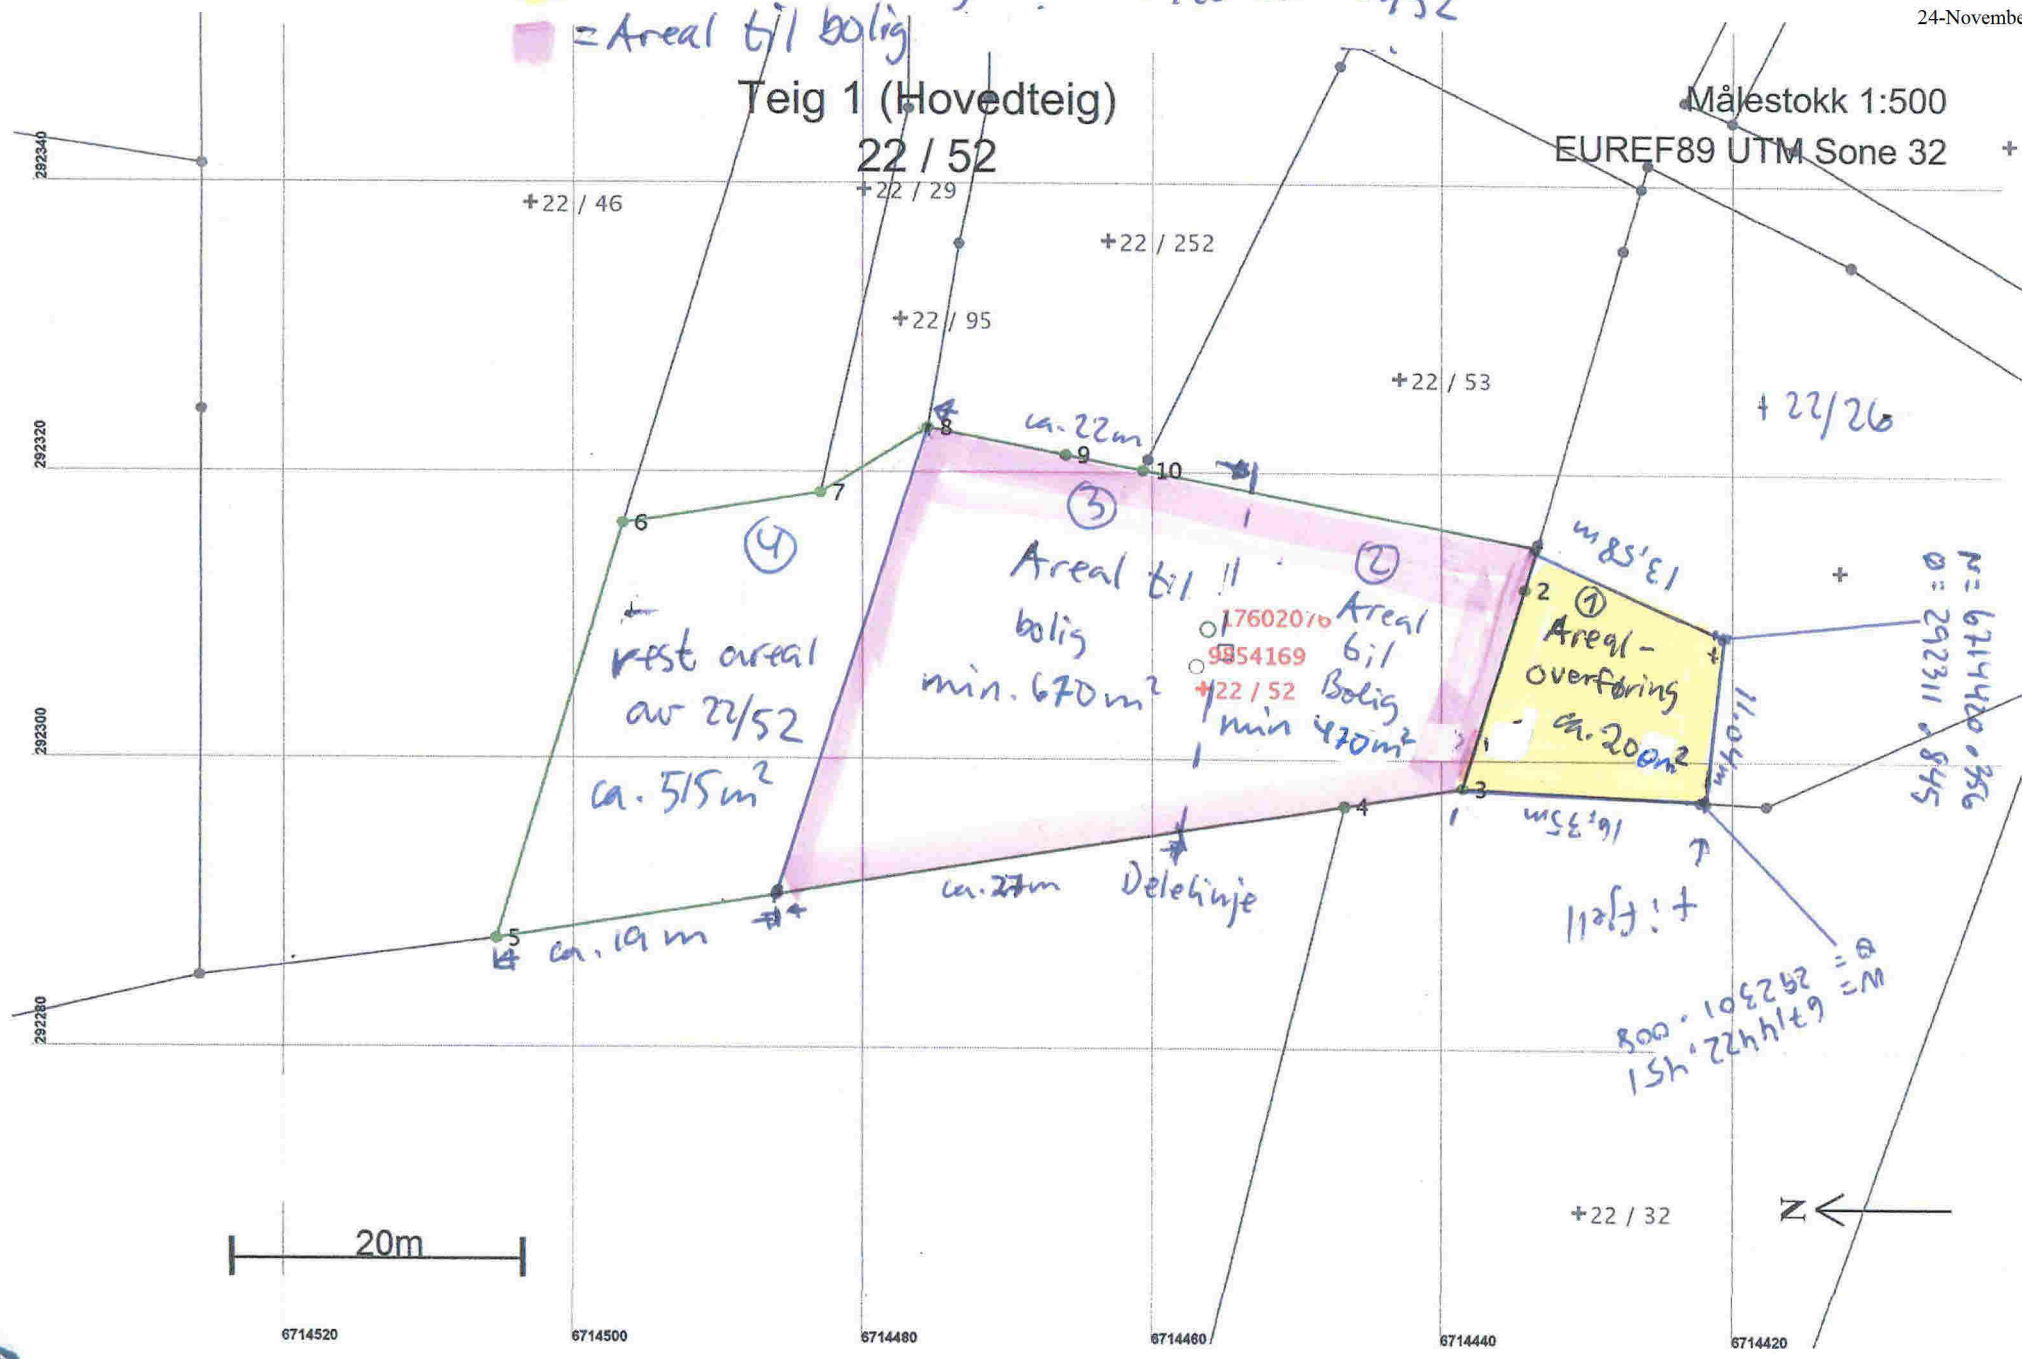

Yellow square = Areal overføring fra 22/26 til 22/52
Pink square = Areal til bolig

Teig 1 (Hovedteig)

22 / 52

Målestokk 1:500
EUREF89 UTM Sone 32

20m

6714520 6714500 6714480 6714460 6714440 6714420