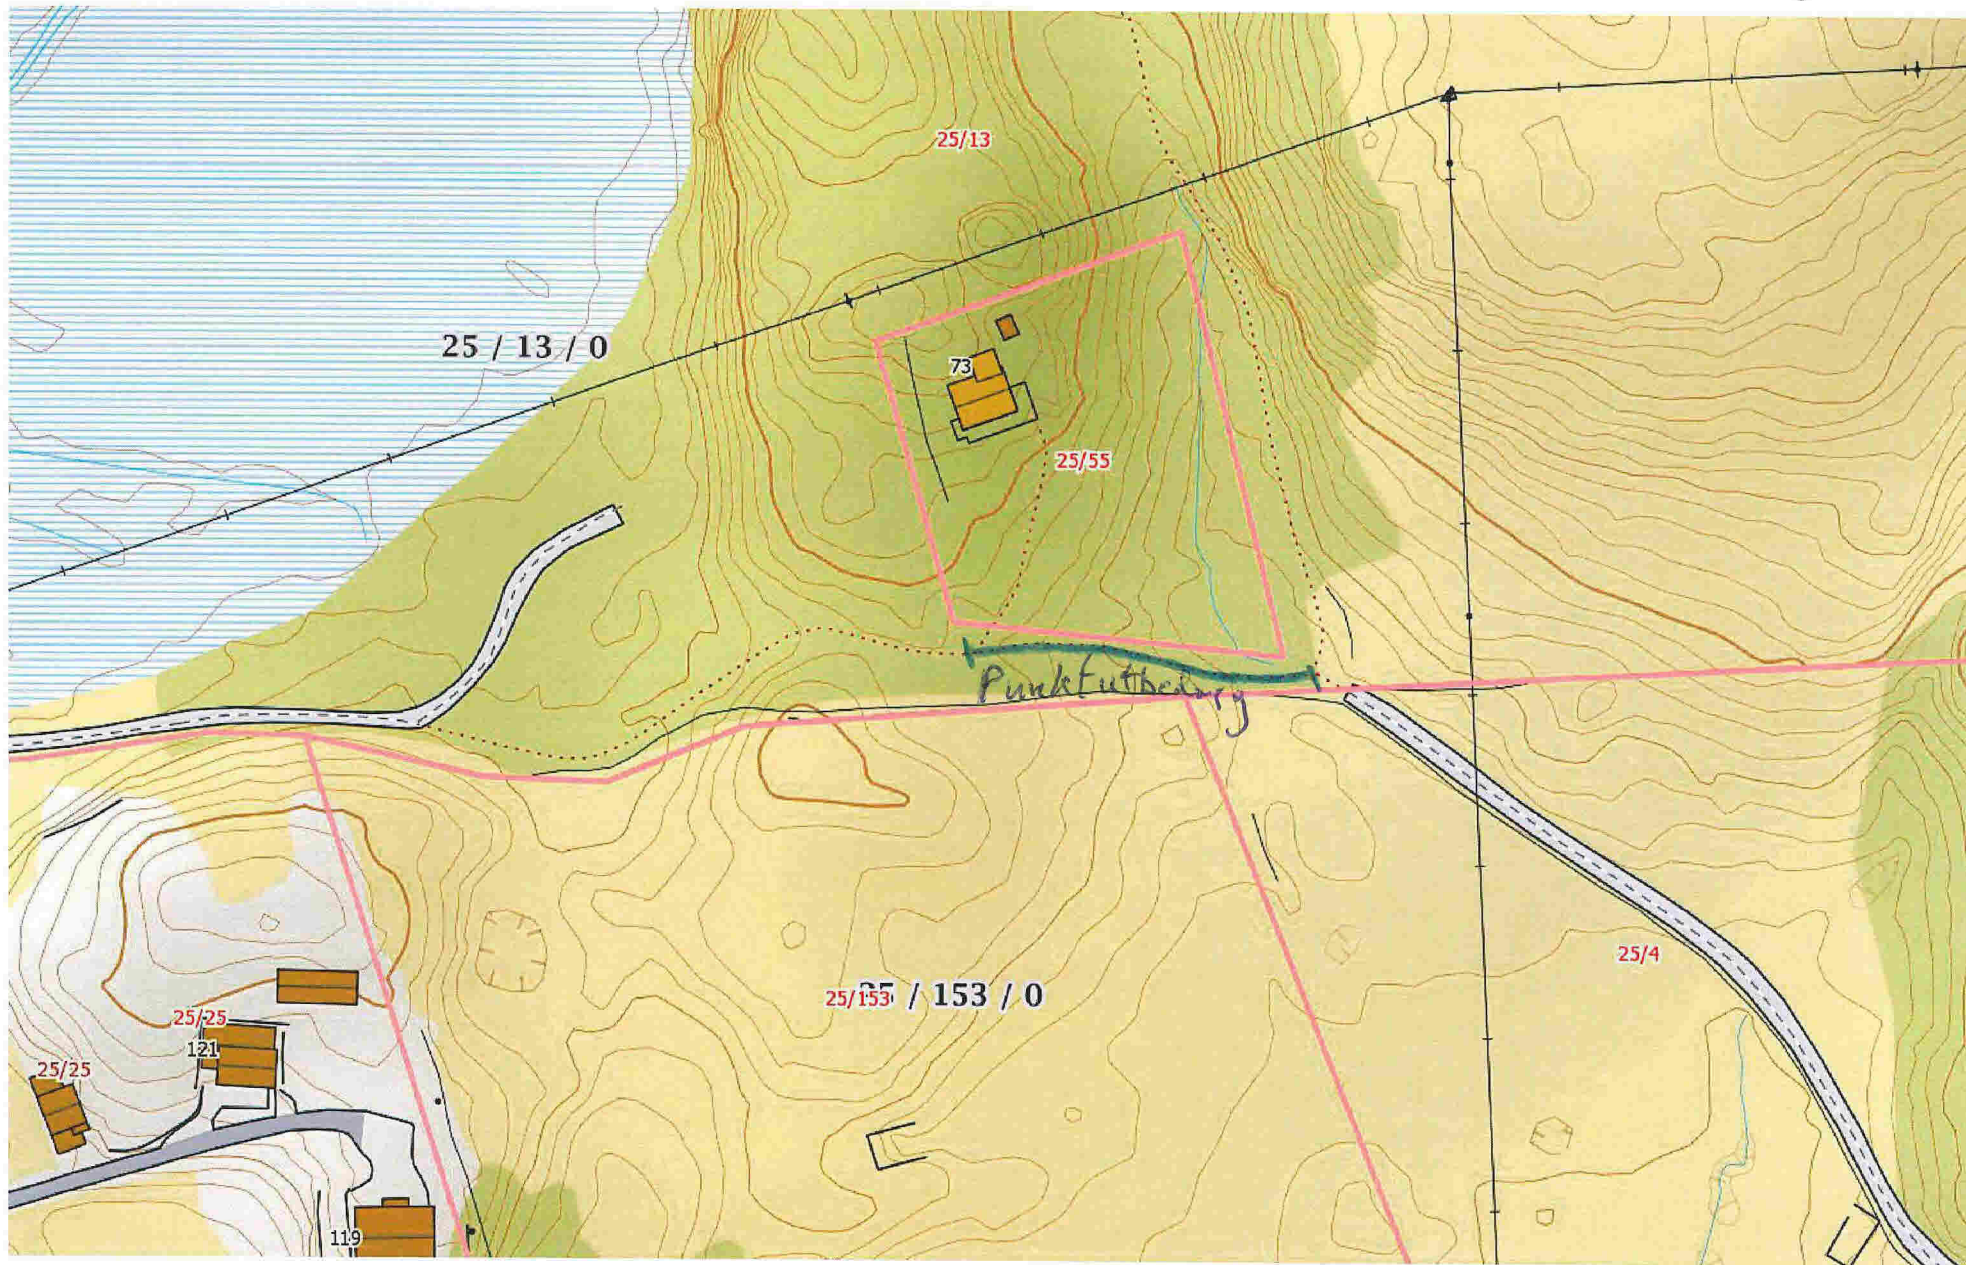

Landbrukseiendom 1256 - 25/13

Erosjonsrisiko

0 10 20 30m

Målestokk 1:1000 ved A4 liggende utskrift

Dato: 2016-11-14 09:52:08 - Side 1 av 1

Målestokk 1:5000 ved A4 liggende utskrift

0 500 1000 1500m

Målestokk 1:50000 ved A4 liggende utskrift