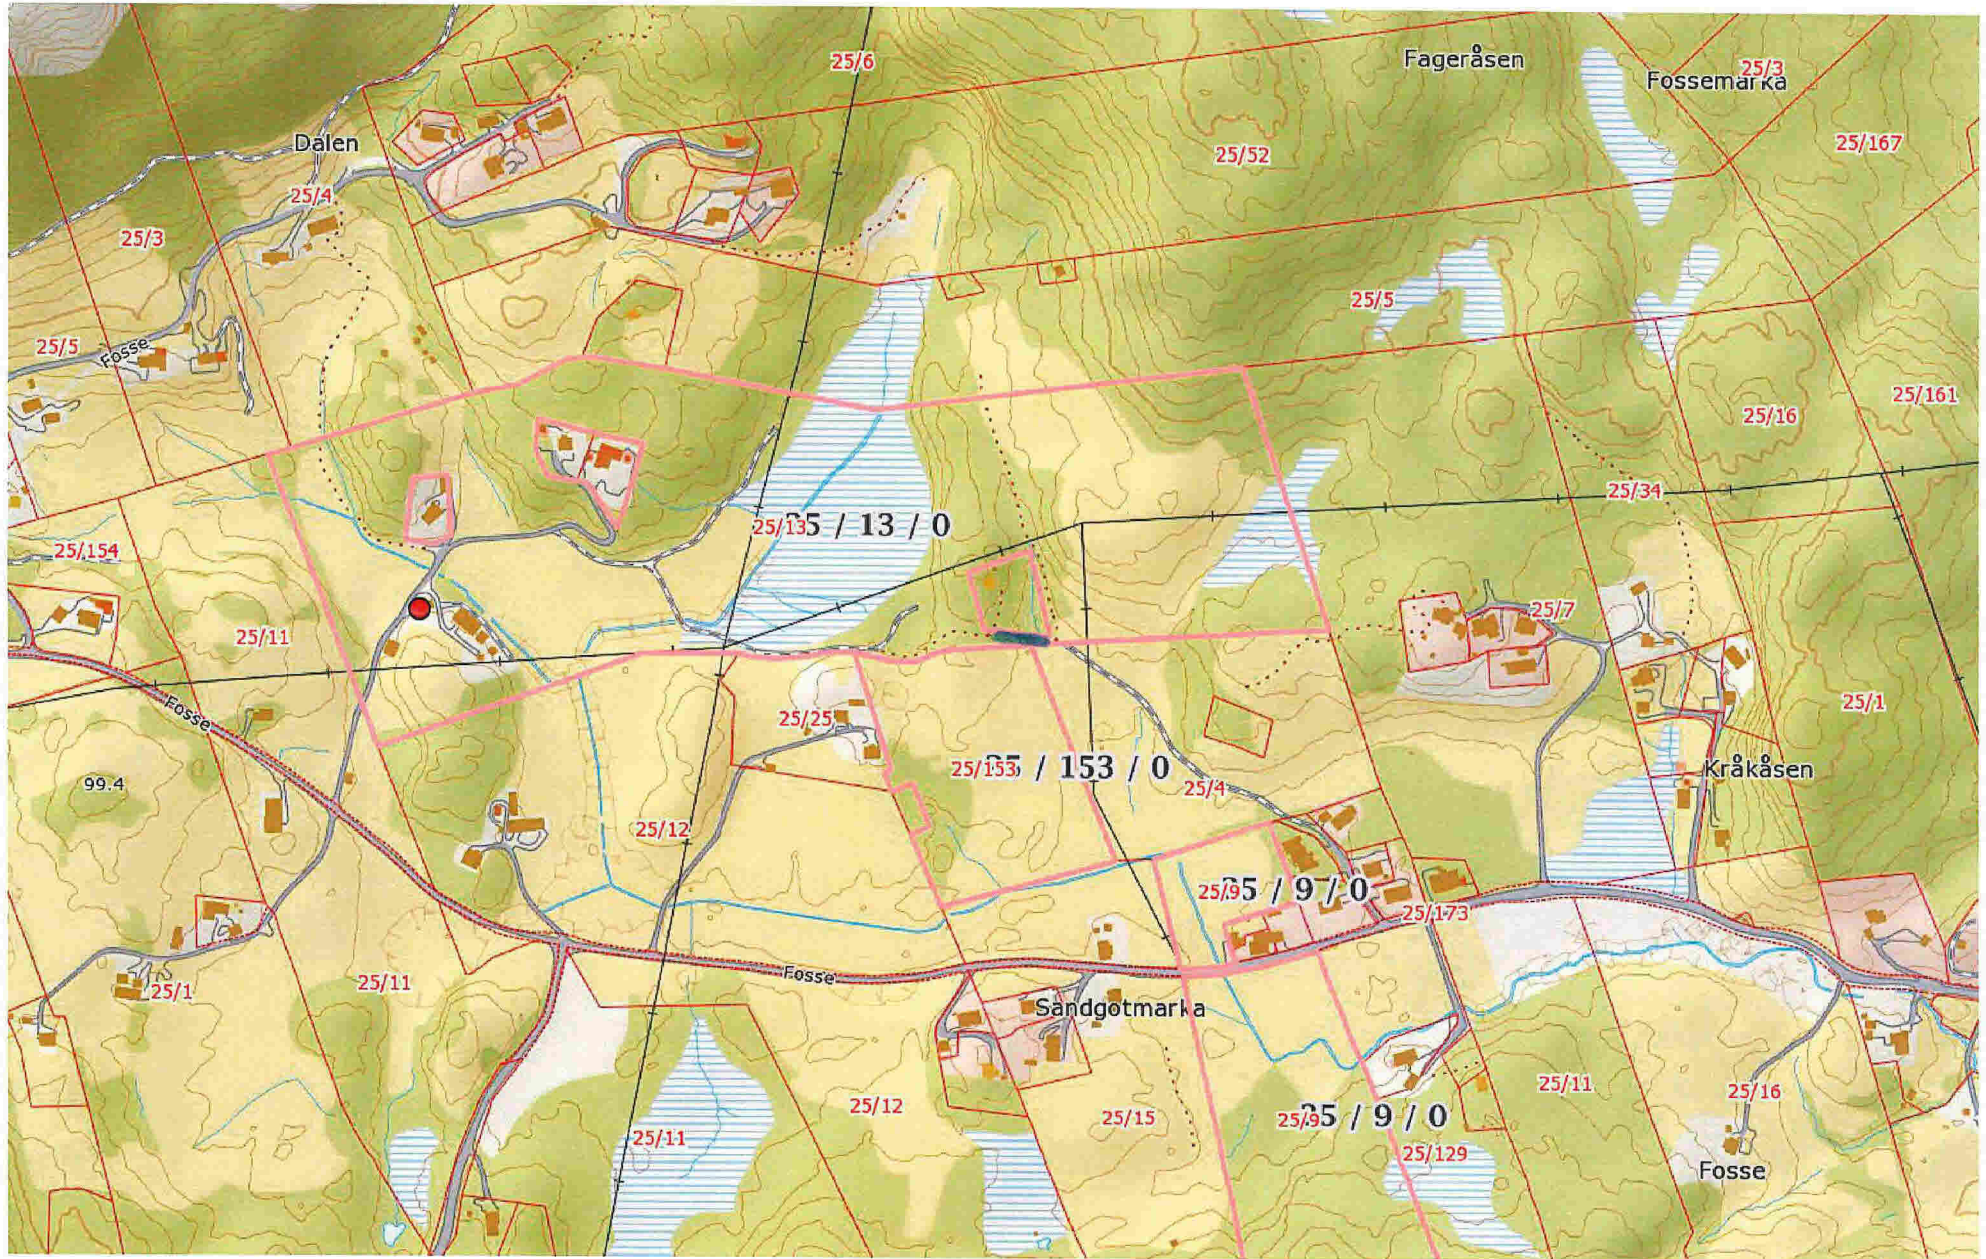

Landbrukseiendom 1256 - 25/13

Erosjonsrisiko

0 10 20 30m

Målestokk 1:1000 ved A4 liggende utskrift

Dato: 2016-11-14 09:52:08 - Side 1 av 1

Målestokk 1:5000 ved A4 liggende utskrift

0 500 1000 1500m

Målestokk 1:50000 ved A4 liggende utskrift