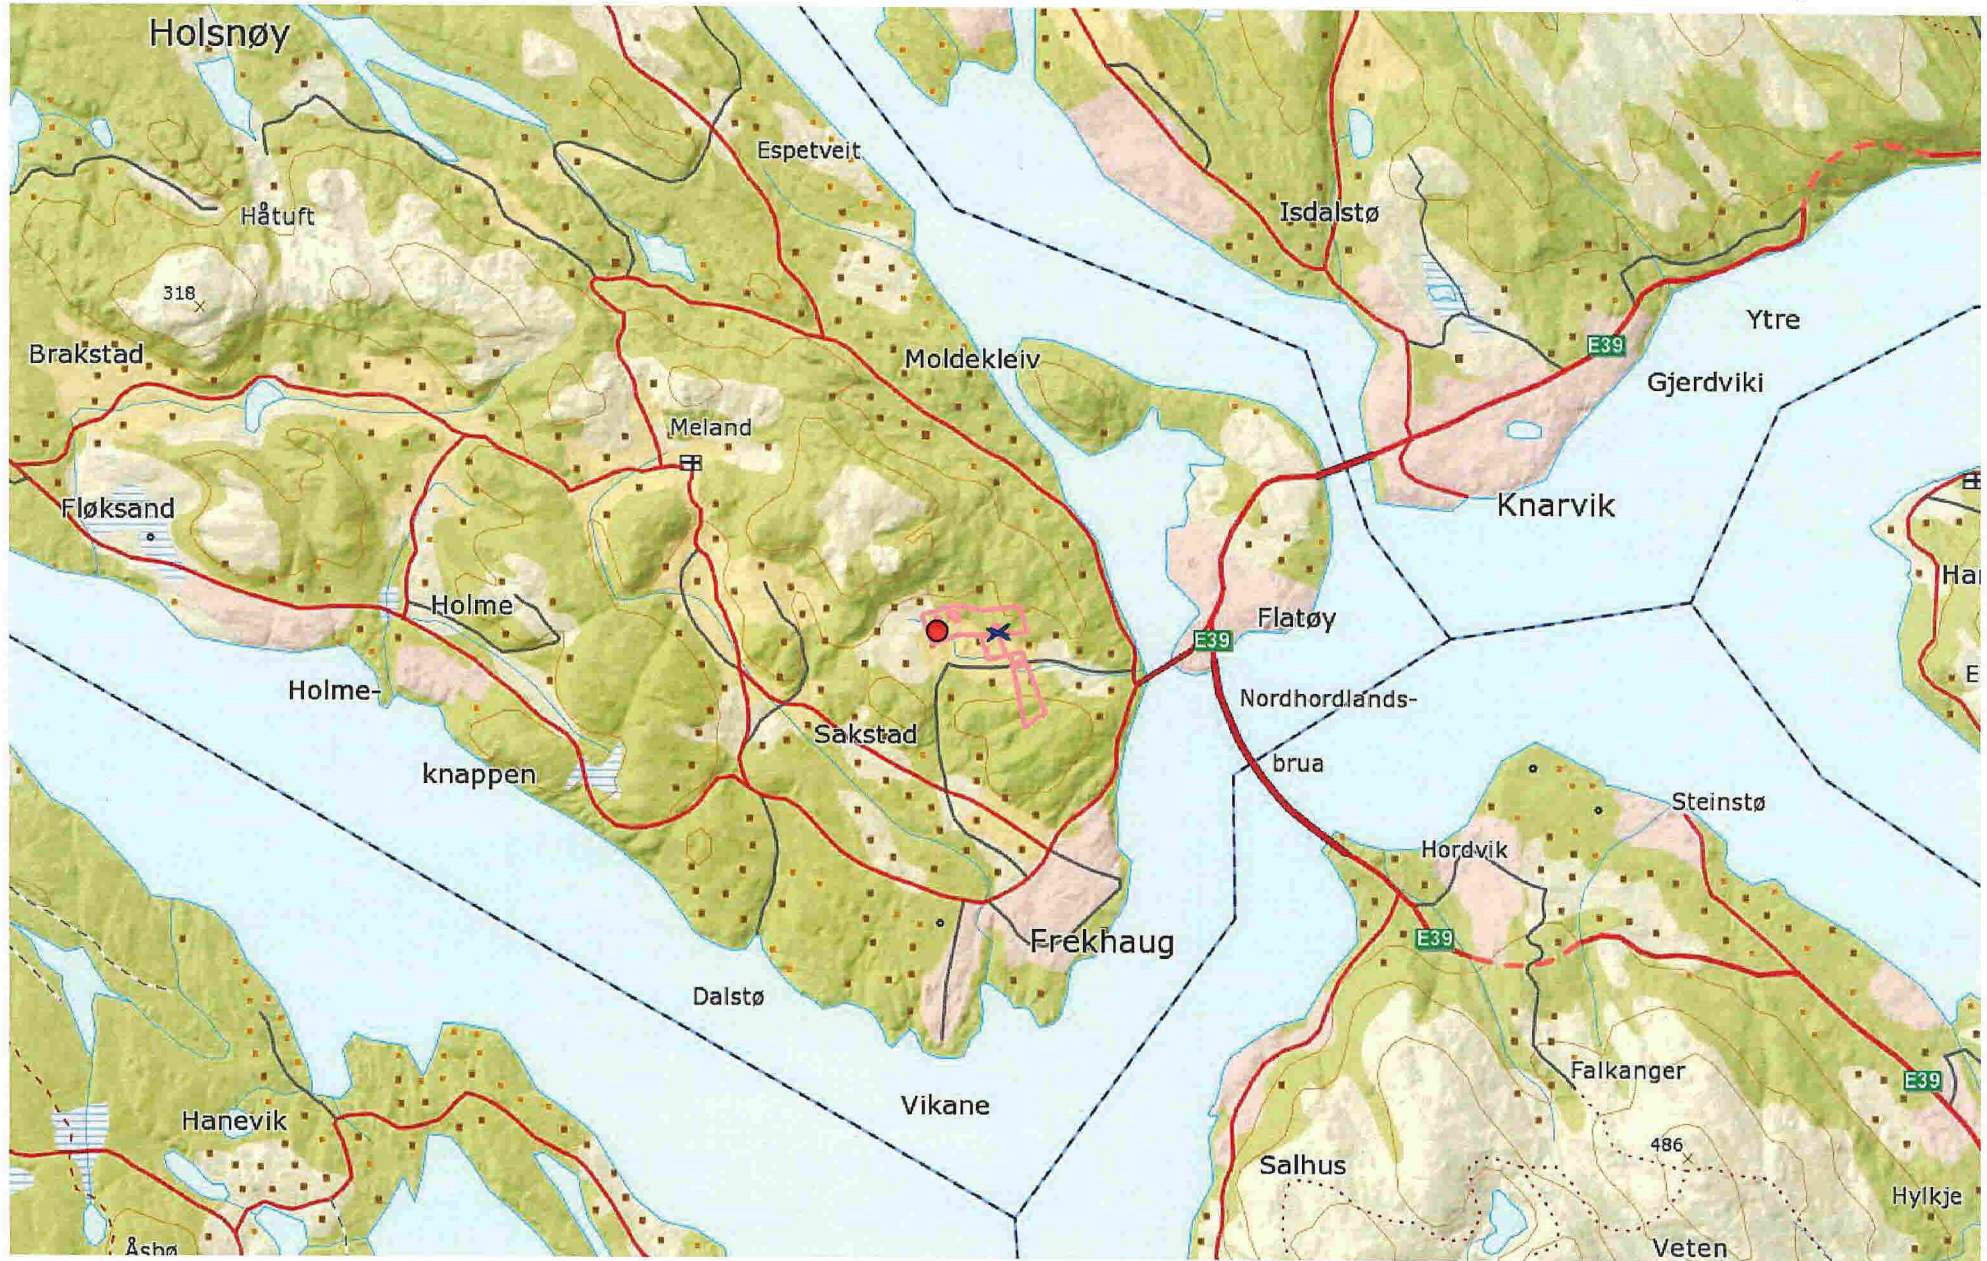

Landbrukseiendom 1256 - 25/13

Erosjonsrisiko

0 10 20 30m

Målestokk 1:1000 ved A4 liggende utskrift

Dato: 2016-11-14 09:52:08 - Side 1 av 1

Målestokk 1:5000 ved A4 liggende utskrift

0 500 1000 1500m

Målestokk 1:50000 ved A4 liggende utskrift