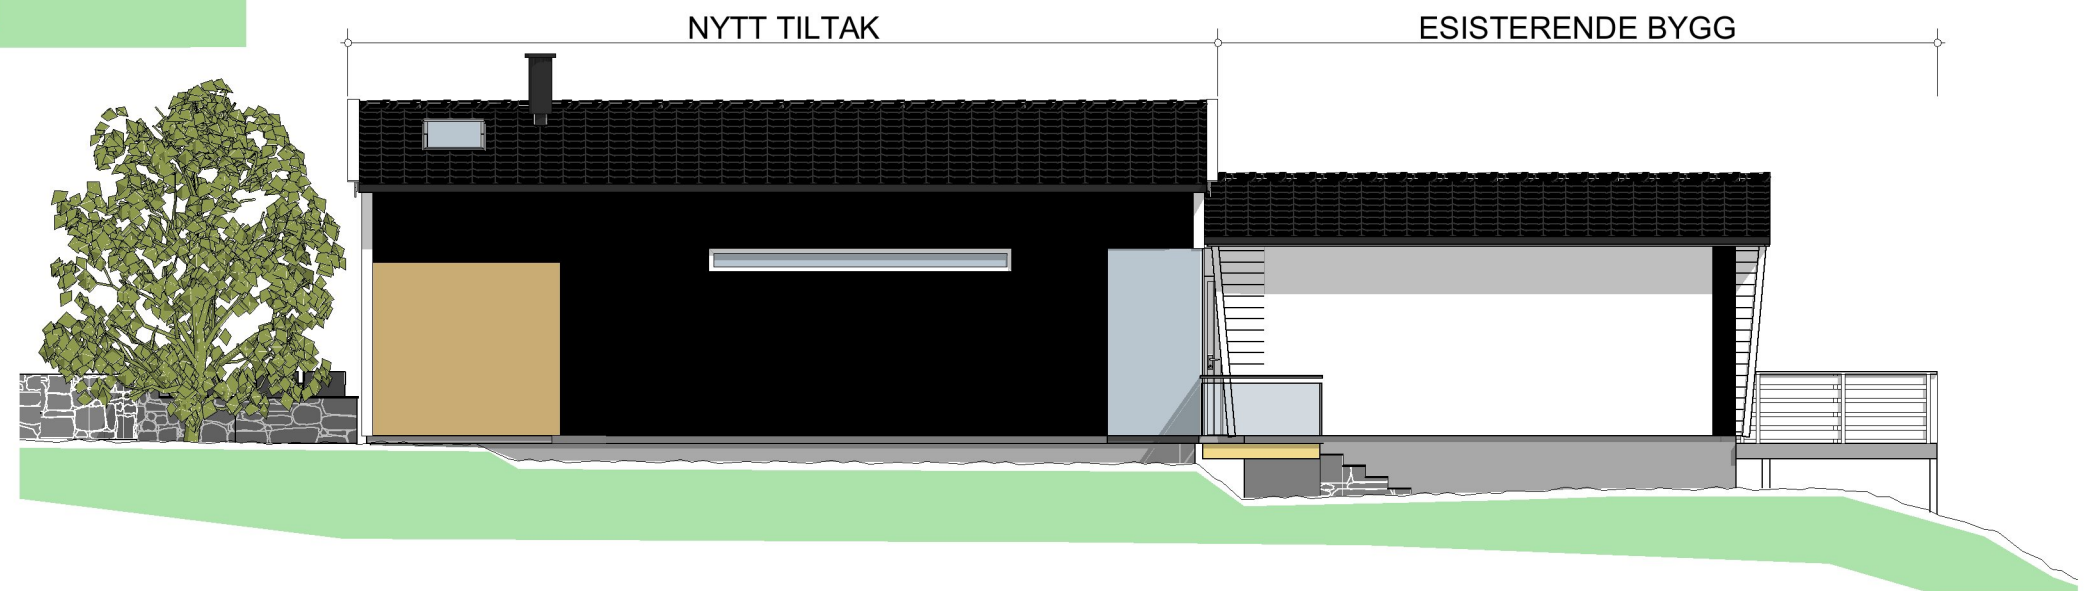

1:100 Fasade øst

1:100 Fasade sør

1:100 Fasade nord

1:100 Fasade vest

2016.11.28 Div endringer
2016.11.24 Div endringer

Wernersholmveien 31

HELGE FURNES SAMUELSEN
Vinterhage Fløksand

INNHold

Fasader

Filnavn : 2016012 Vinterhage Floksand.pln

PROSJEKT NR.
2016012

MÅLESTOKK
1:100

2016.10.27

AV
HFS

TEGNING NR.

BYGG ETASJE FAG SYSTEM TYPE LØPENR

A 200 41 001

Fase: FORELØPIG TEGNING

A3