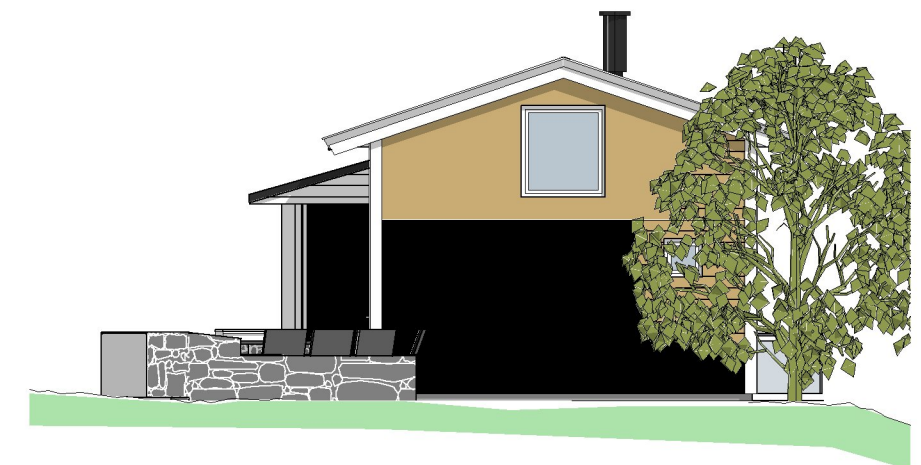

1:100 Fasade øst

1:100 Fasade sør

1:100 Fasade nord

1:100 Fasade vest

2016.11.28 Div endringer
2016.11.24 Div endringer

Wernersholmveien 31

HELGE FURNES SAMUELSEN
Vinterhage Fløksand

INNHold

Fasader

Filnavn : 2016012 Vinterhage Floksand.pln

PROSJEKT NR.
2016012

MÅLESTOKK
1:100

2016.10.27

AV
HFS

TEGNING NR.

BYGG ETASJE FAG SYSTEM TYPE LØPENR