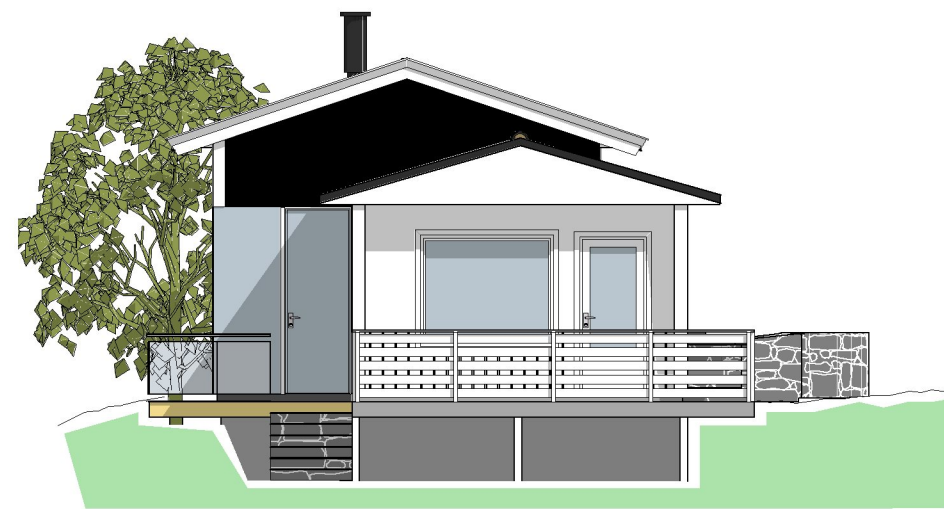

1:100 Fasade øst

1:100 Fasade sør

1:100 Fasade nord

1:100 Fasade vest

2016.11.28 Div endringer
2016.11.24 Div endringer

Wernersholmveien 31

HELGE FURNES SAMUELSEN
Vinterhage Fløksand

INNHold

Fasader

Filnavn : 2016012 Vinterhage Floksand.pln

PROSJEKT NR.
2016012

MÅLESTOKK
1:100

2016.10.27

AV
HFS

TEGNING NR.

BYGG ETASJE FAG SYSTEM TYPE LØPENR