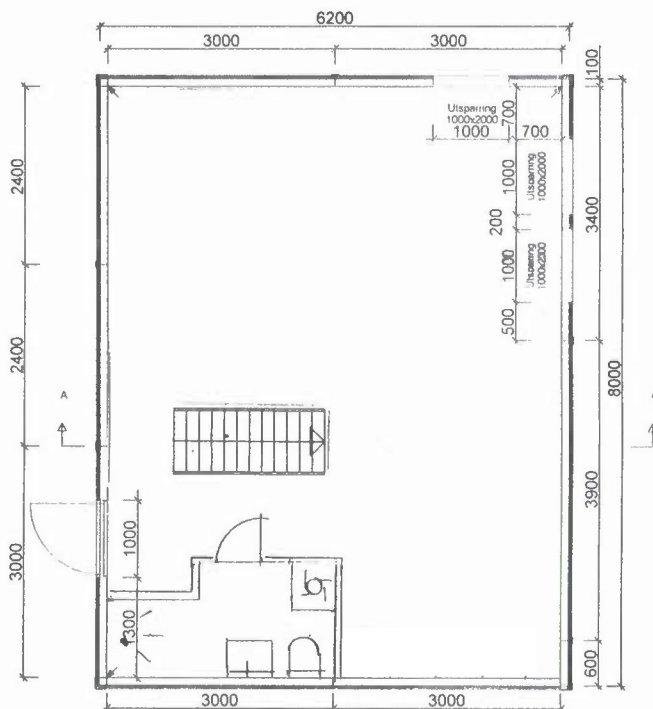

UTESTUE

Snitt A-A

		Tilakshaver: <b>Jarle Bastesen</b>	
		Kundenr: <b>817270</b>	Konstr/tegnet: <b>Daria</b>
BYA= <b>49,6</b>	BRA= <b>46,8</b>	Ordrenr/tilbudsnr: <b>122041</b>	Takvinkel: <b>38°</b>
Gnr. Bnr.		Målestokk: <b>1:100</b>	Dato: <b>05.10.16</b>
		Modell: <b>Hushovd</b>	Tegningsnr: <b>el-11512</b>
Tegningen er IglandGarasjen AS' s eiendom. Kan bare brukes til byggemelding ved kjøp av garasje fra IglandGarasjen AS og må ikke overdras til andre. Eventuelle erstatningsøksmå kan ellers fremføres.			Tlf. 37 25 70 70 E-post: post@garasjer.no