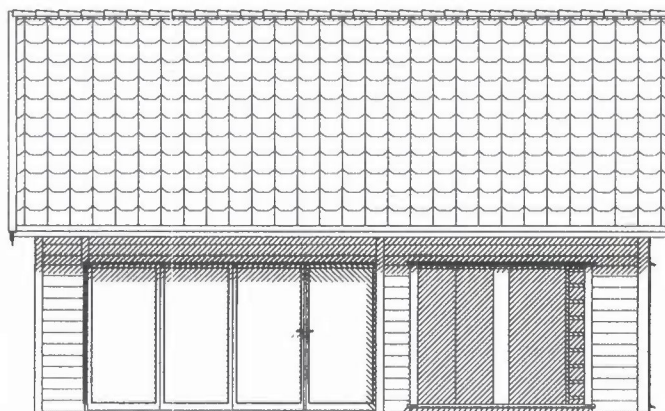

UTESTUE

Snitt A-A

		Tilakshaver: <b>Jarle Bastesen</b>	
		Kundenr: <b>817270</b>	Konstr/tegnet: <b>Daria</b>
BYA= <b>49,6</b>	BRA= <b>46,8</b>	Ordrenr/tilbudsnr: <b>122041</b>	Takvinkel: <b>38°</b>
Gnr. Bnr.		Målestokk: <b>1:100</b>	Dato: <b>05.10.16</b>
		Modell: <b>Hushovd</b>	Tegningsnr: <b>el-11512</b>
Tegningen er IglandGarasjen AS' s eiendom. Kan bare brukes til byggemelding ved kjøp av garasje fra IglandGarasjen AS og må ikke overdras til andre. Eventuelle erstatningsøksmå kan ellers fremføres.			Tlf. 37 25 70 70 E-post: post@garasjer.no