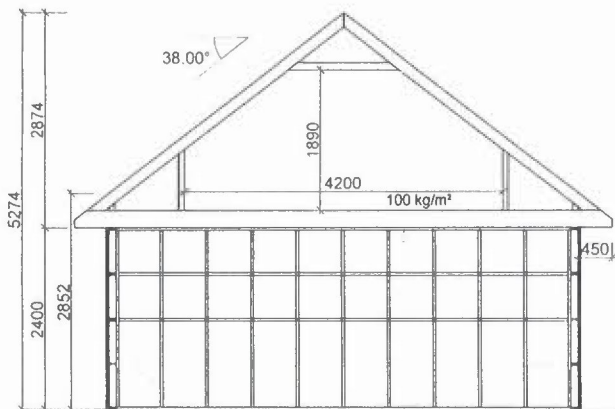

UTESTUE

Snitt A-A

		Tilakshaver: <b>Jarle Bastesen</b>	
		Kundenr: <b>817270</b>	Konstr/tegnet: <b>Daria</b>
BYA= <b>49,6</b>	BRA= <b>46,8</b>	Ordrenr/tilbudsnr: <b>122041</b>	Takvinkel: <b>38°</b>
Gnr. Bnr.		Målestokk: <b>1:100</b>	Dato: <b>05.10.16</b>
		Modell: <b>Hushovd</b>	Tegningsnr: <b>el-11512</b>
Tegningen er IglandGarasjen AS' s eiendom. Kan bare brukes til byggemelding ved kjøp av garasje fra IglandGarasjen AS og må ikke overdras til andre. Eventuelle erstatningsøksmå kan ellers fremføres.			Tlf. 37 25 70 70 E-post: post@garasjer.no