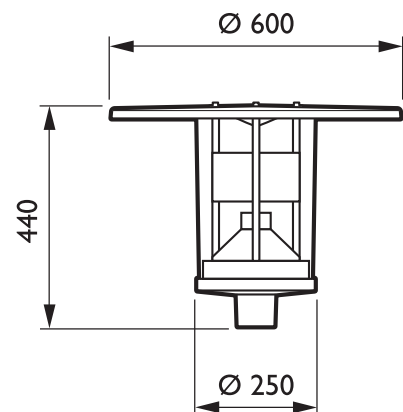

BPS962 GRN29/830 DF CLO-DDF6 C4K