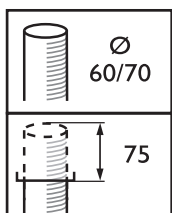

Målskisse

BPS962 GRN45/830 LO CLO-DDF6 C4K