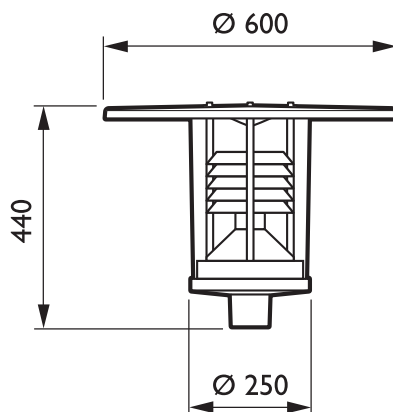

Målskisse

BPS962 GRN45/830 LO CLO-DDF6 C4K