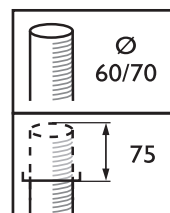

BPS962 GRN29/830 DF CLO-DDF6 C4K