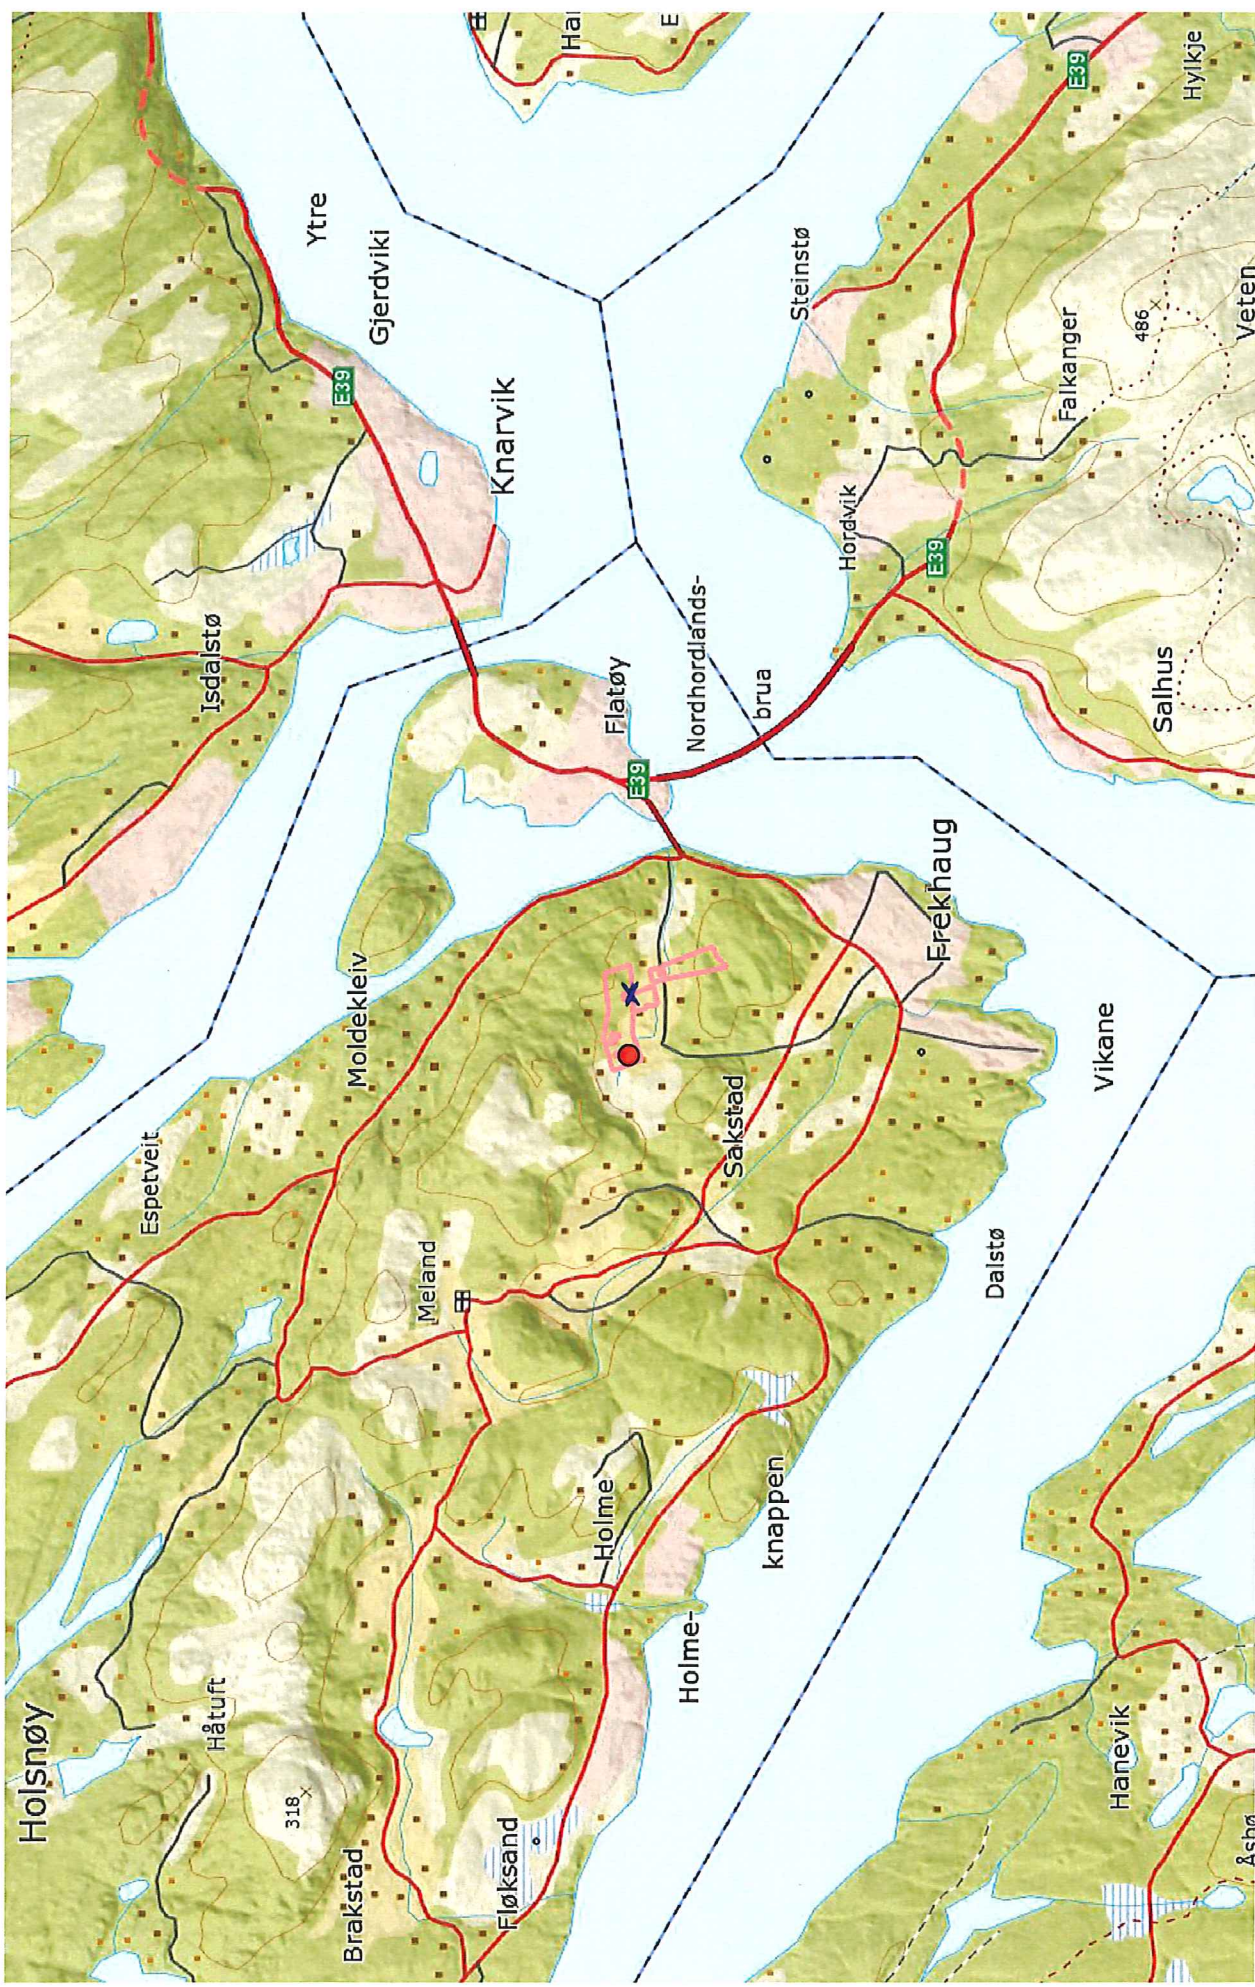

Målestokk 1:1000 ved A4 liggende utskrift

Landbrukseiendom 1256 - 25/13

Erosjonsrisiko

Målestokk 1:5000 ved A4 liggende utskrift

Målestokk 1:50000 ved A4 liggende utskrift