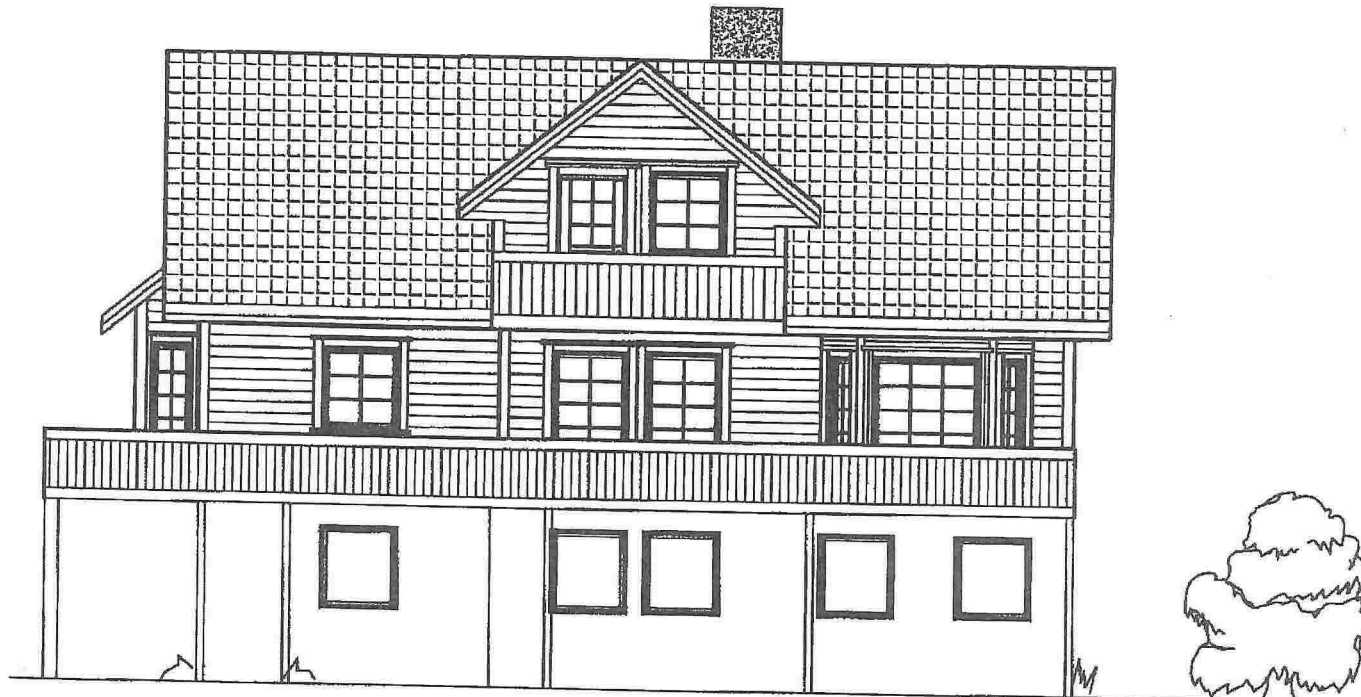

E-4

Fasade mot Sør Øst

E-3

Fasade mot Sør Vest

17.09.03 1/100 P

E-2

Fasade mot Nord Vest

 **Vestarhus** 
Bygghuset Sigr. Johannsson AS
Bostadsm. 1A - 6010 Bergen - Tlf. 5555 0260 - Faks 5555 0261
E-post: byghuset@vestarhus.net / Internet: www.vestarhus.net
17.08.03 / 5/00 

E-1

Fasade mot Nord Øst