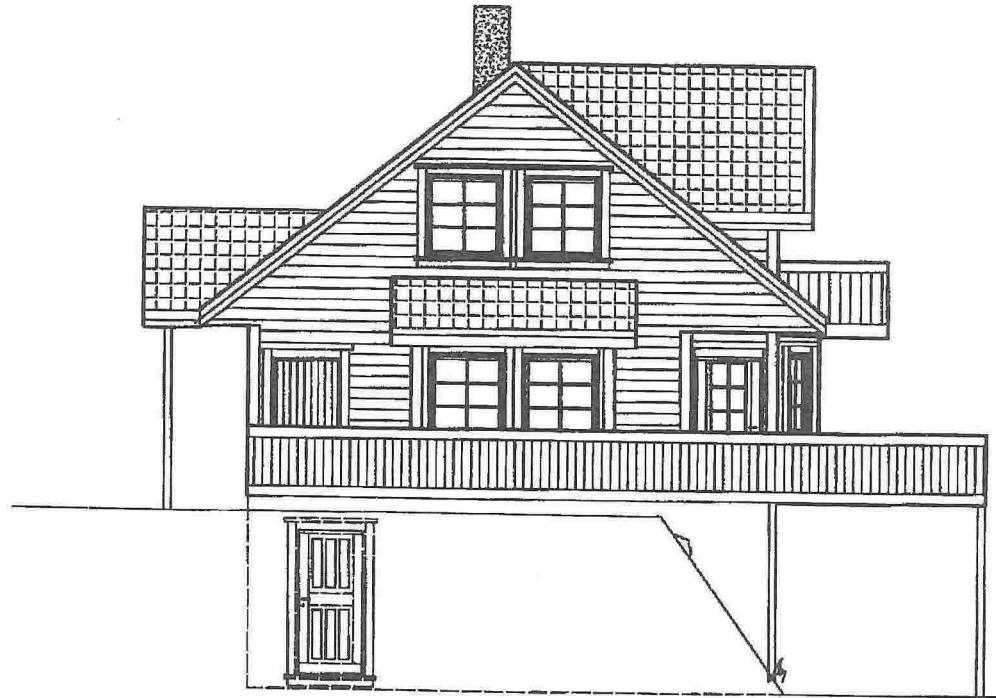

E-4

Fasade mot Sør Øst

E-3

Fasade mot Sør Vest

17.09.03 1/100 P

E-2

Fasade mot Nord Vest

 **Vestarhus** 
Bygghuset Sigr. Johannsson AS
Bostadsm. 1A - 6010 Bergen - Tlf. 5555 0260 - Faks 5555 0261
E-post: byghuset@vestarhus.net / Internet: www.vestarhus.net
17.08.03 / 5/00 

E-1

Fasade mot Nord Øst