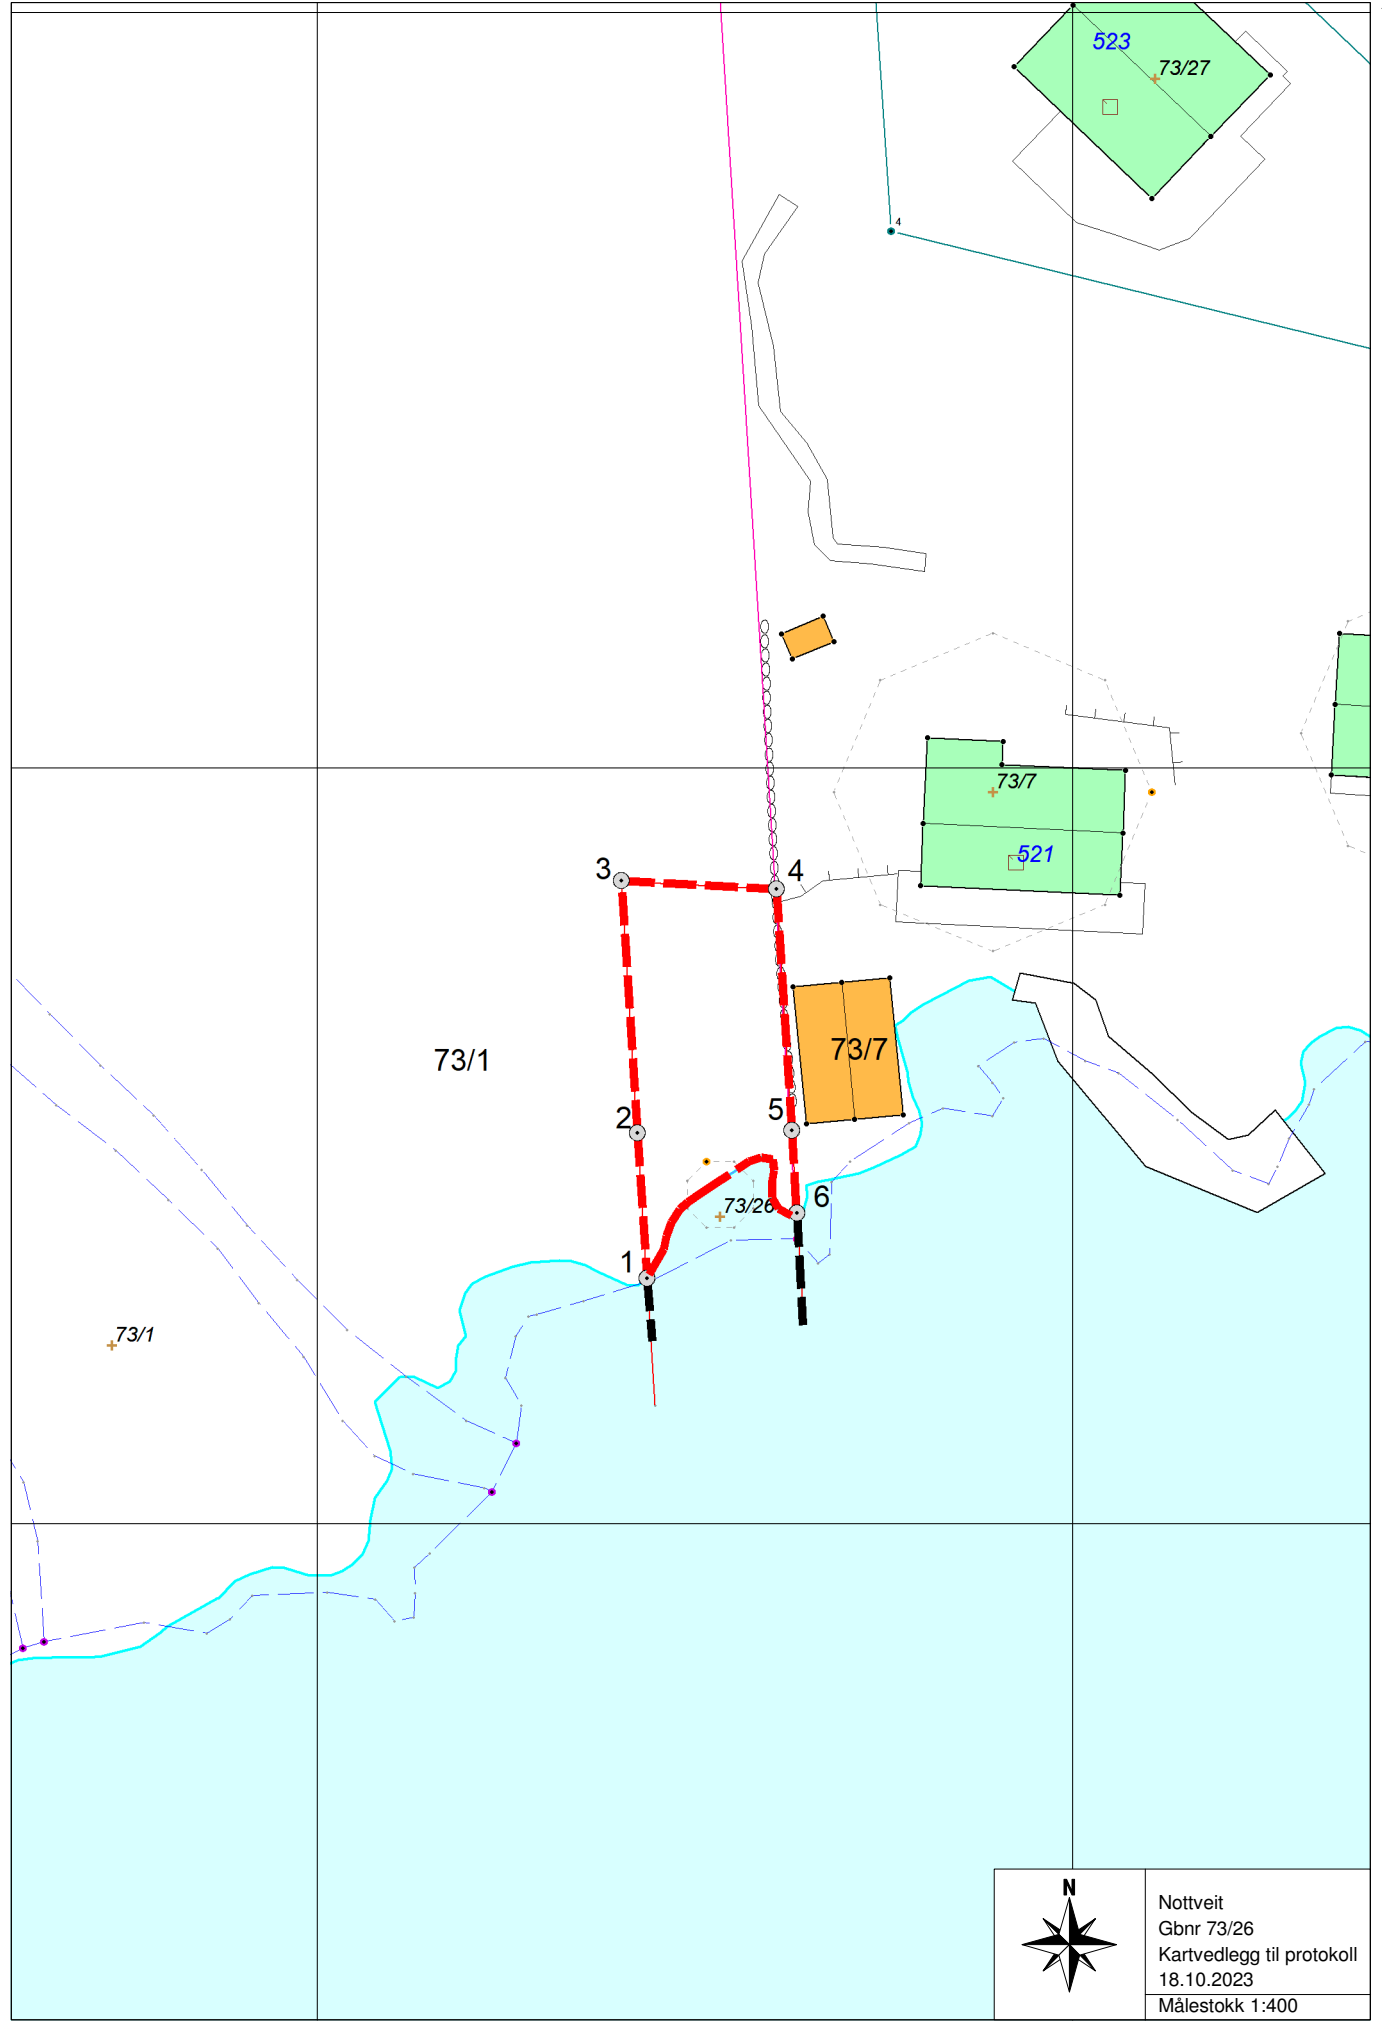

X 6740481
Y 319904

X 6740481
Y 319976

X 6740374
Y 319903

X 6740374
Y 319976

	Nottveit
	Gbnr 73/26
	Kartvedlegg til protokoll 18.10.2023
	Målestokk 1:400