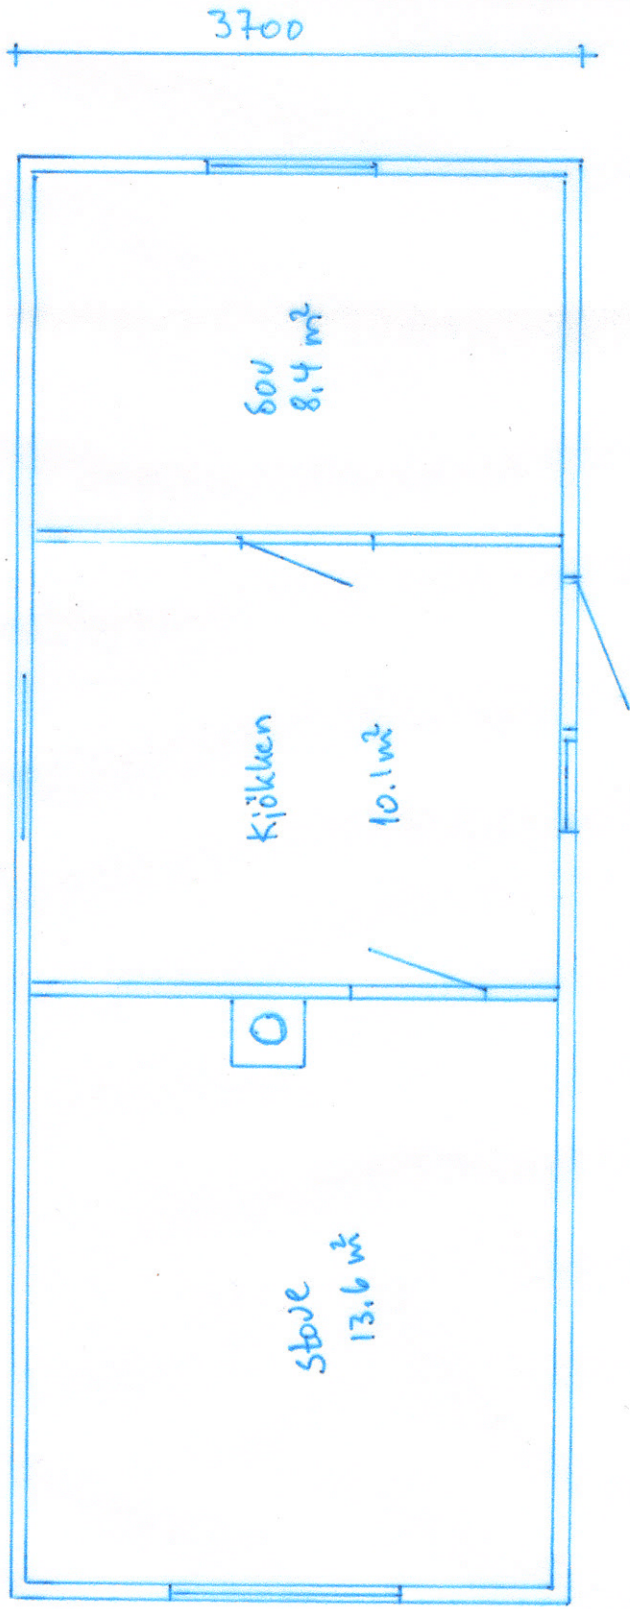

9600

Stöls hus	MÅL: 1:50 / 1:100 GNR/BNR	77/4	06.04.2020
Håvard Engeseth			
Plan, fasadev og snitt	Og.		