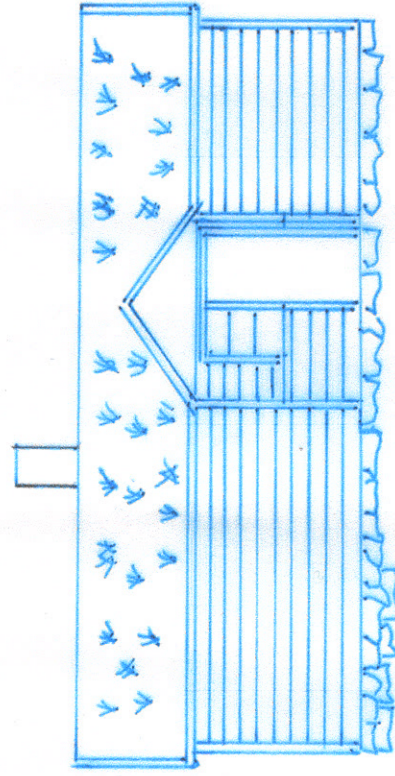

9600

Stöls hus	MÅL: 1:50 / 1:100 GNR/BNR	77/4	06.04.2020
Håvard Engeseth			
Plan, fasadev og snitt	Og.		