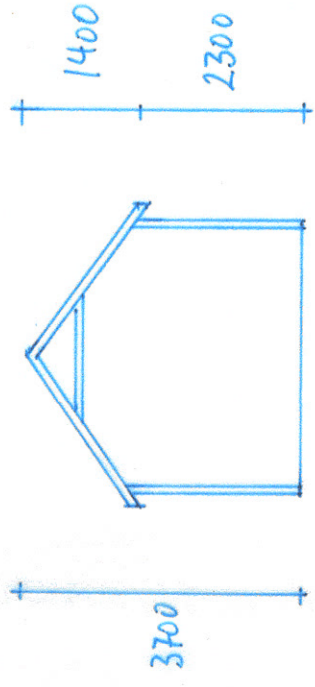

9600

Stöls hus	MÅL: 1:50 / 1:100 GNR/BNR	77/4	06.04.2020
Håvard Engeseth			
Plan, fasadev og snitt	Og.		