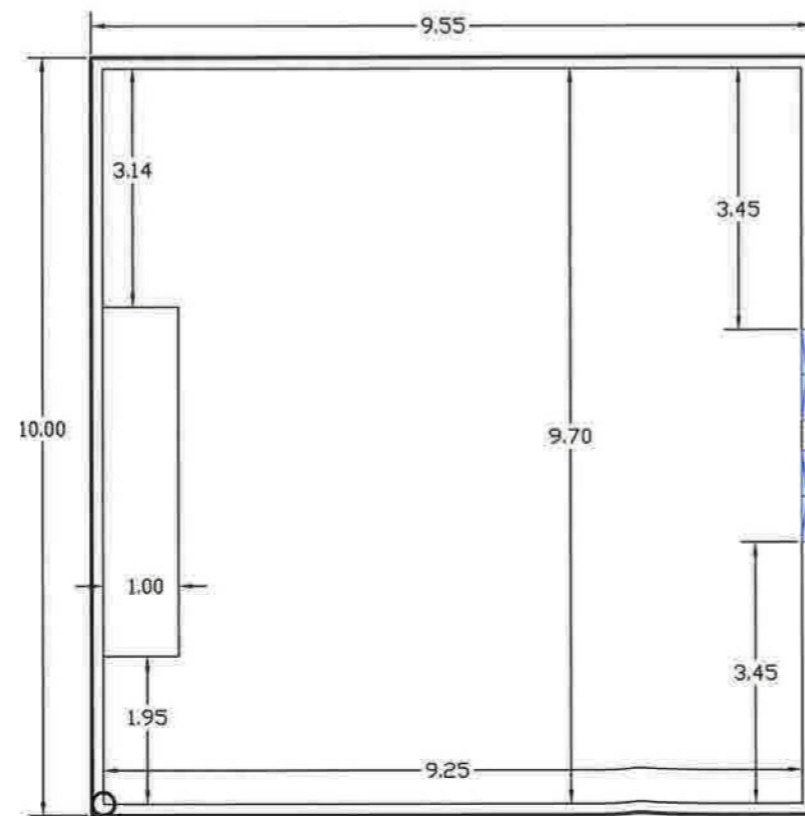

1. etasje

2. etasje

snitt A

snitt B

Redskapshus
Modalen gnr/bnr 77/4

Tegnet 15. mars 2022
Petter N. Sæterdal, psLand as, sak nr 1109

Frå sør

Frå vest

Frå nord

Frå vest

stikningsdata for de to byggene

6746700.08	325982.51	1
6746700.40	326002.51	2
6746690.40	326002.67	3
6746690.08	325982.73	4
6746671.39	325977.09	5
6746675.73	325999.90	6
6746666.60	326001.81	7
6746662.25	325978.82	8