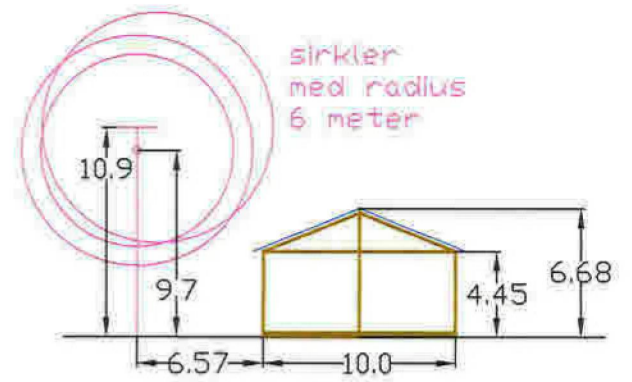

1. etasje

2. etasje

snitt A

snitt B

Redskapshus
Modalen gnr/bnr 77/4

Tegnet 15. mars 2022
Petter N. Sæterdal, psLand as, sak nr 1109

Frå sør

Frå vest

Frå nord

Frå vest

stikningsdata for de to byggene

6746700.08	325982.51	1
6746700.40	326002.51	2
6746690.40	326002.67	3
6746690.08	325982.73	4
6746671.39	325977.09	5
6746675.73	325999.90	6
6746666.60	326001.81	7
6746662.25	325978.82	8