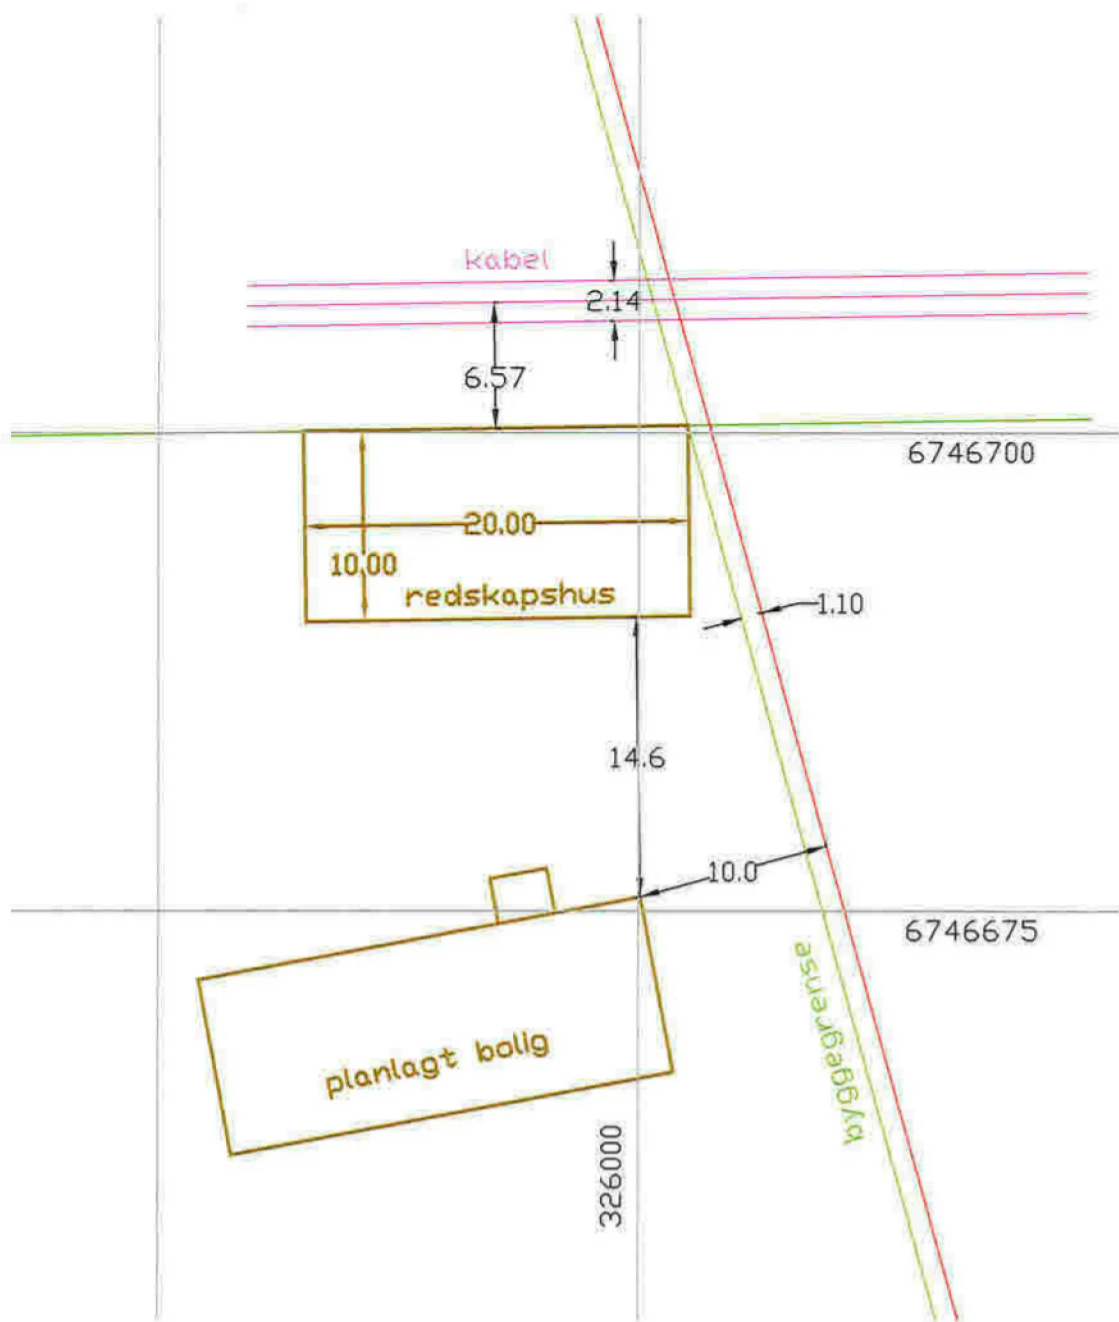

1. etasje

2. etasje

snitt A

snitt B

Redskapshus
Modalen gnr/bnr 77/4

Tegnet 15. mars 2022
Petter N. Sæterdal, psLand as, sak nr 1109

Frå sør

Frå vest

Frå nord

Frå vest

stikningsdata for de to byggene

6746700.08	325982.51	1
6746700.40	326002.51	2
6746690.40	326002.67	3
6746690.08	325982.73	4
6746671.39	325977.09	5
6746675.73	325999.90	6
6746666.60	326001.81	7
6746662.25	325978.82	8

Rredskapshus og bolig
 Situasjonsskart og vurdering av avstand til kraftlinjen
 Stikningsdata
 Modalen gnr/bnr 77/4
 Tegnet 16. mars 2022
 Petter N. Sæterdal, psLand as, sak nr 1109