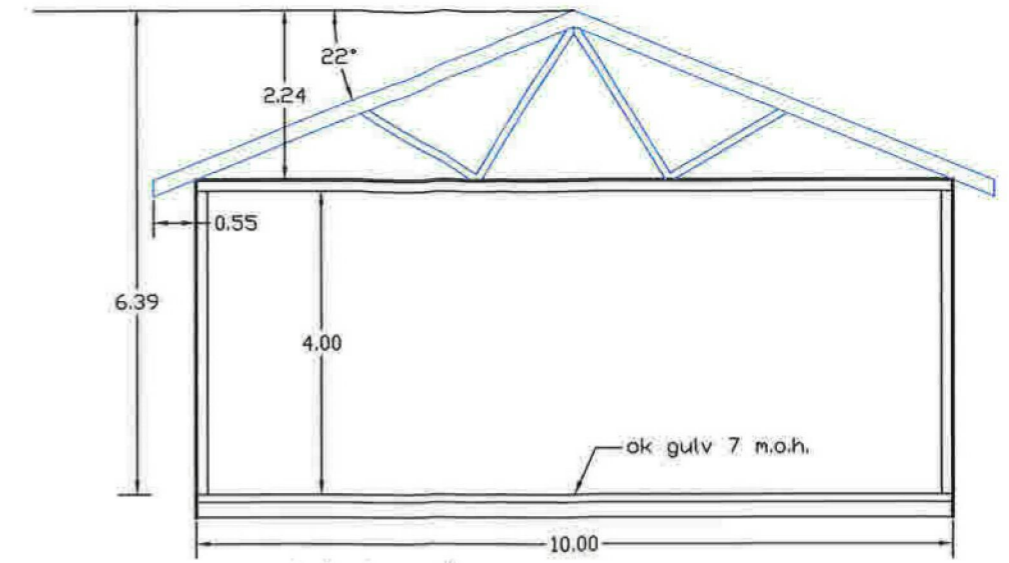

1. etasje

2. etasje

snitt A

snitt B

Redskapshus
Modalen gnr/bnr 77/4

Tegnet 15. mars 2022
Petter N. Sæterdal, psLand as, sak nr 1109

Frå sør

Frå vest

Frå nord

Frå vest

stikningsdata for de to byggene

6746700.08	325982.51	1
6746700.40	326002.51	2
6746690.40	326002.67	3
6746690.08	325982.73	4
6746671.39	325977.09	5
6746675.73	325999.90	6
6746666.60	326001.81	7
6746662.25	325978.82	8