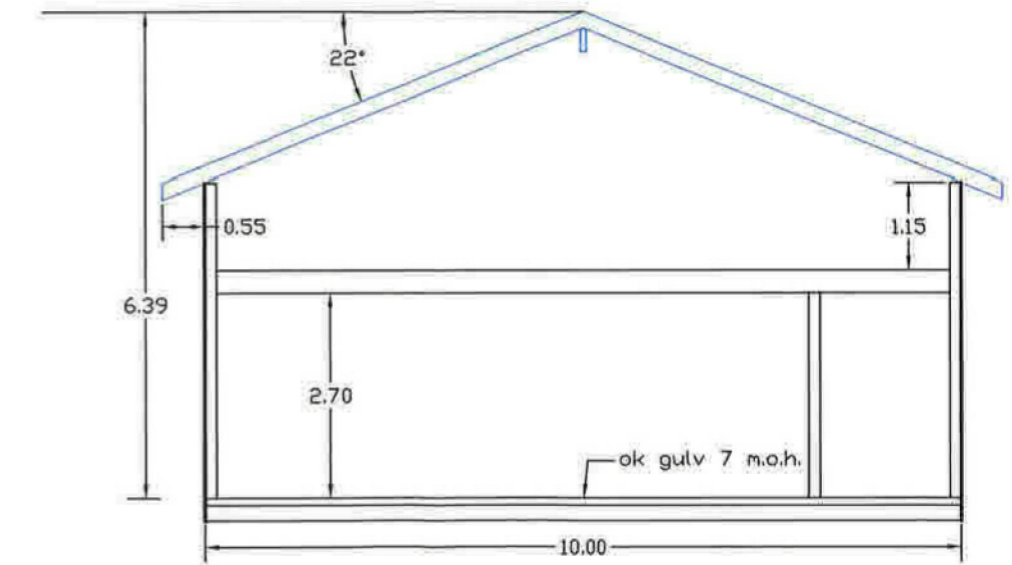

1. etasje

2. etasje

snitt A

snitt B

Redskapshus
Modalen gnr/bnr 77/4

Tegnet 15. mars 2022
Petter N. Sæterdal, psLand as, sak nr 1109

Frå sør

Frå vest

Frå nord

Frå vest

stikningsdata for de to byggene

6746700.08	325982.51	1
6746700.40	326002.51	2
6746690.40	326002.67	3
6746690.08	325982.73	4
6746671.39	325977.09	5
6746675.73	325999.90	6
6746666.60	326001.81	7
6746662.25	325978.82	8