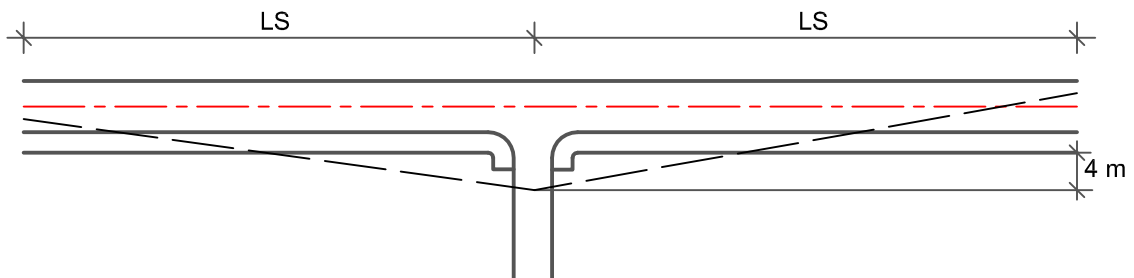

Frisiktsoner til samleveggar

Jamfør punkt 3.8

Samleveg

Samleveg med gang-/sykkelveg/fortau

Frisiktsoner	
Fart	LS
30 km/t	30 m
40 km/t	48 m
50 km/t	65 m
60 km/t	85 m

Frisiktsone

Samleveg

Vedlegg:

4

Måt:

Ikkje i målestokk

Vegnorm Hordaland 2015