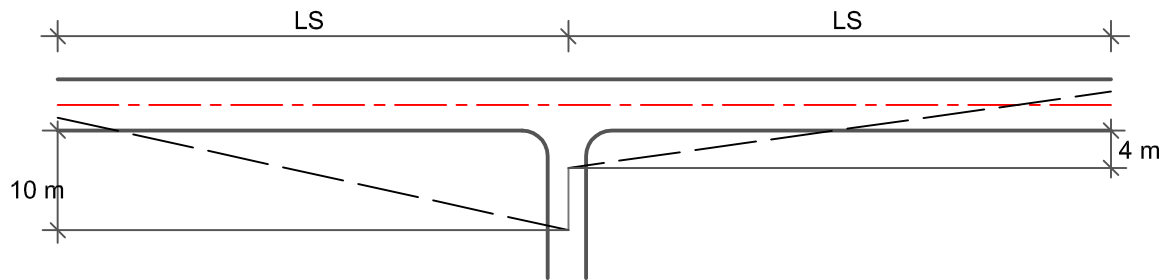

Frisiktsoner til samleveggar

Jamfør punkt 3.8

Samleveg

Samleveg med gang-/sykkelveg/fortau

Frisiktsoner	
Fart	LS
30 km/t	30 m
40 km/t	48 m
50 km/t	65 m
60 km/t	85 m

Frisiktsone

Samleveg

Vedlegg:

4

Måt:

Ikkje i målestokk

Vegnorm Hordaland 2015