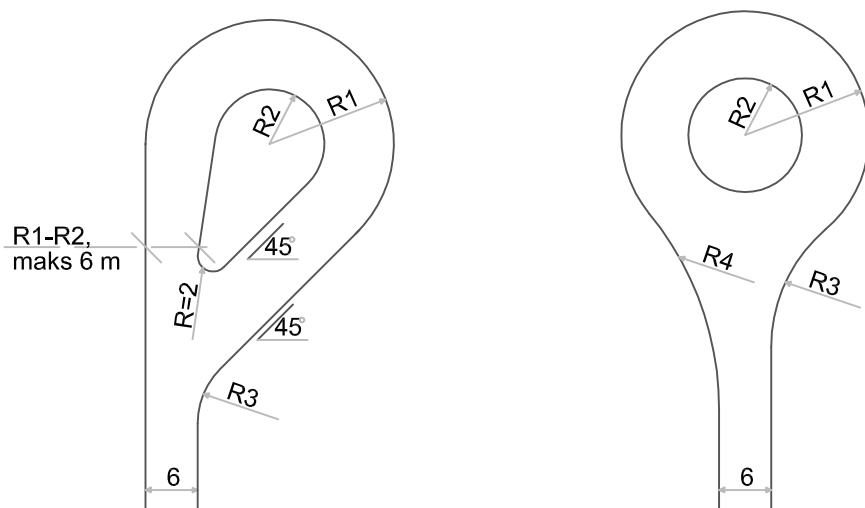

Snuplassar

Jamfør punkt 3.12

Dim. køyrety	Radiar			
	R1	R2	R3	R4
SP	13	5	20	40
L	12	6	15	35
LL	10	6	12	15

Snuplassar

Vedlegg:

9

Måt:

Ikkje i målestokk

Vegnorm Hordaland 2015