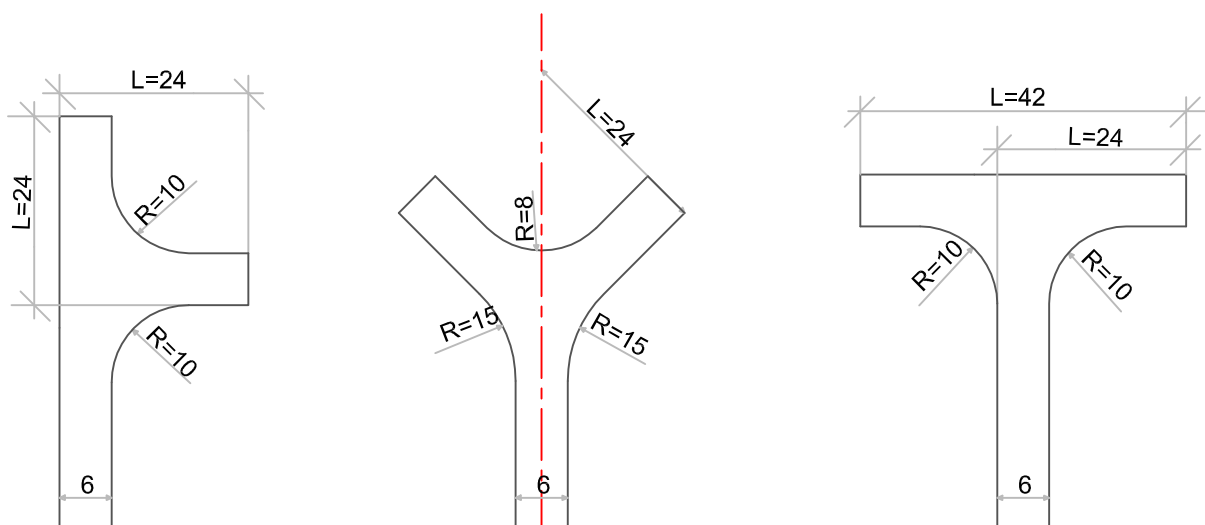

Snuplassar

Jamfør punkt 3.12

Dim. køyrety	Radiar			
	R1	R2	R3	R4
SP	13	5	20	40
L	12	6	15	35
LL	10	6	12	15

Snuplassar

Vedlegg:

9

Måt:

Ikkje i målestokk

Vegnorm Hordaland 2015