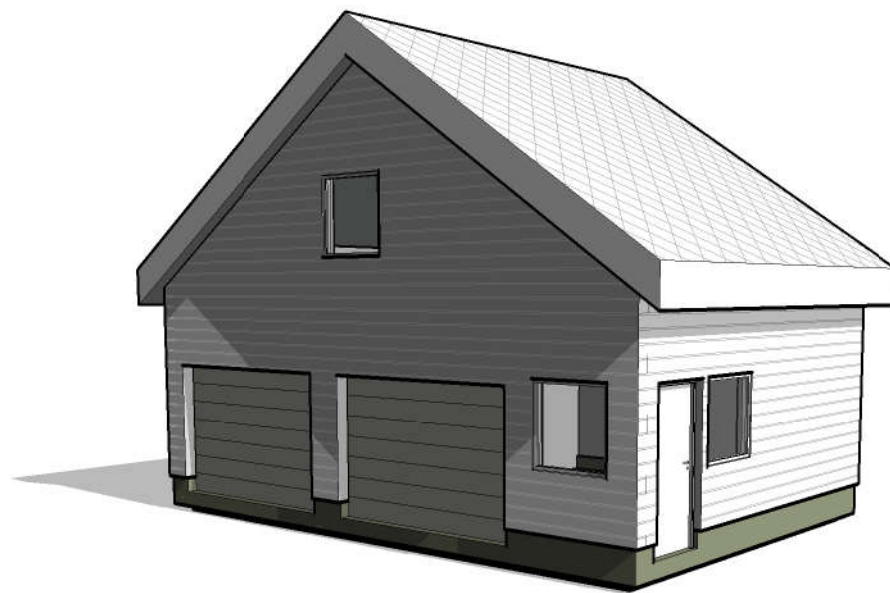

1 3D - Mot nordøst

2 3D - Mot sørvest

3 3D - Mot Sørøst

4 3D - Nordvest

Rev.	Dato	Beskrivelse	Tegn.	Kontr.
<b>Søknad om tiltak</b>				
Gnr./Bnr. 13/20	Tiltakshaver Bjarte Revheim			
Prosjektnavn Garasje og takoverbygg bustad				
Tegningsnavn 3D-Nye fasader garasje				
Målestokk	Arkstørrelse	Prosj.nr.	Dato	Tegnet av
		1040	04/07/17	Author
Filnavn				Rev.
Tegningsnr. A3-510				