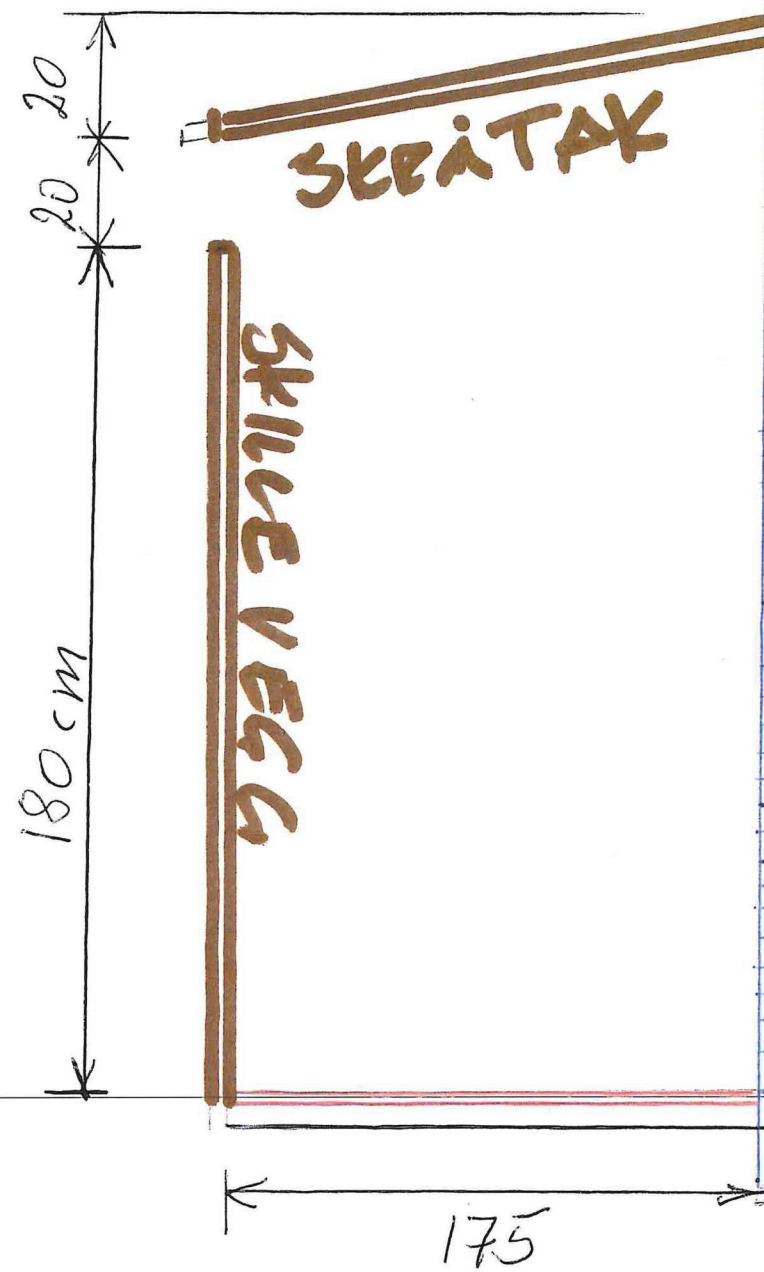

SKRÄTAK

2,5 m

NY SKILLE VEGG
1,8 m Höy

DENGÅNLEVAR
1 m Höy

RÖR REXKVERIK

↓ NYTT TRÉGULV

↑ GAMMELT GRÄS/HELLGULV

+62 / 71

↑ NYTT TREGULV

SKRÅTAK