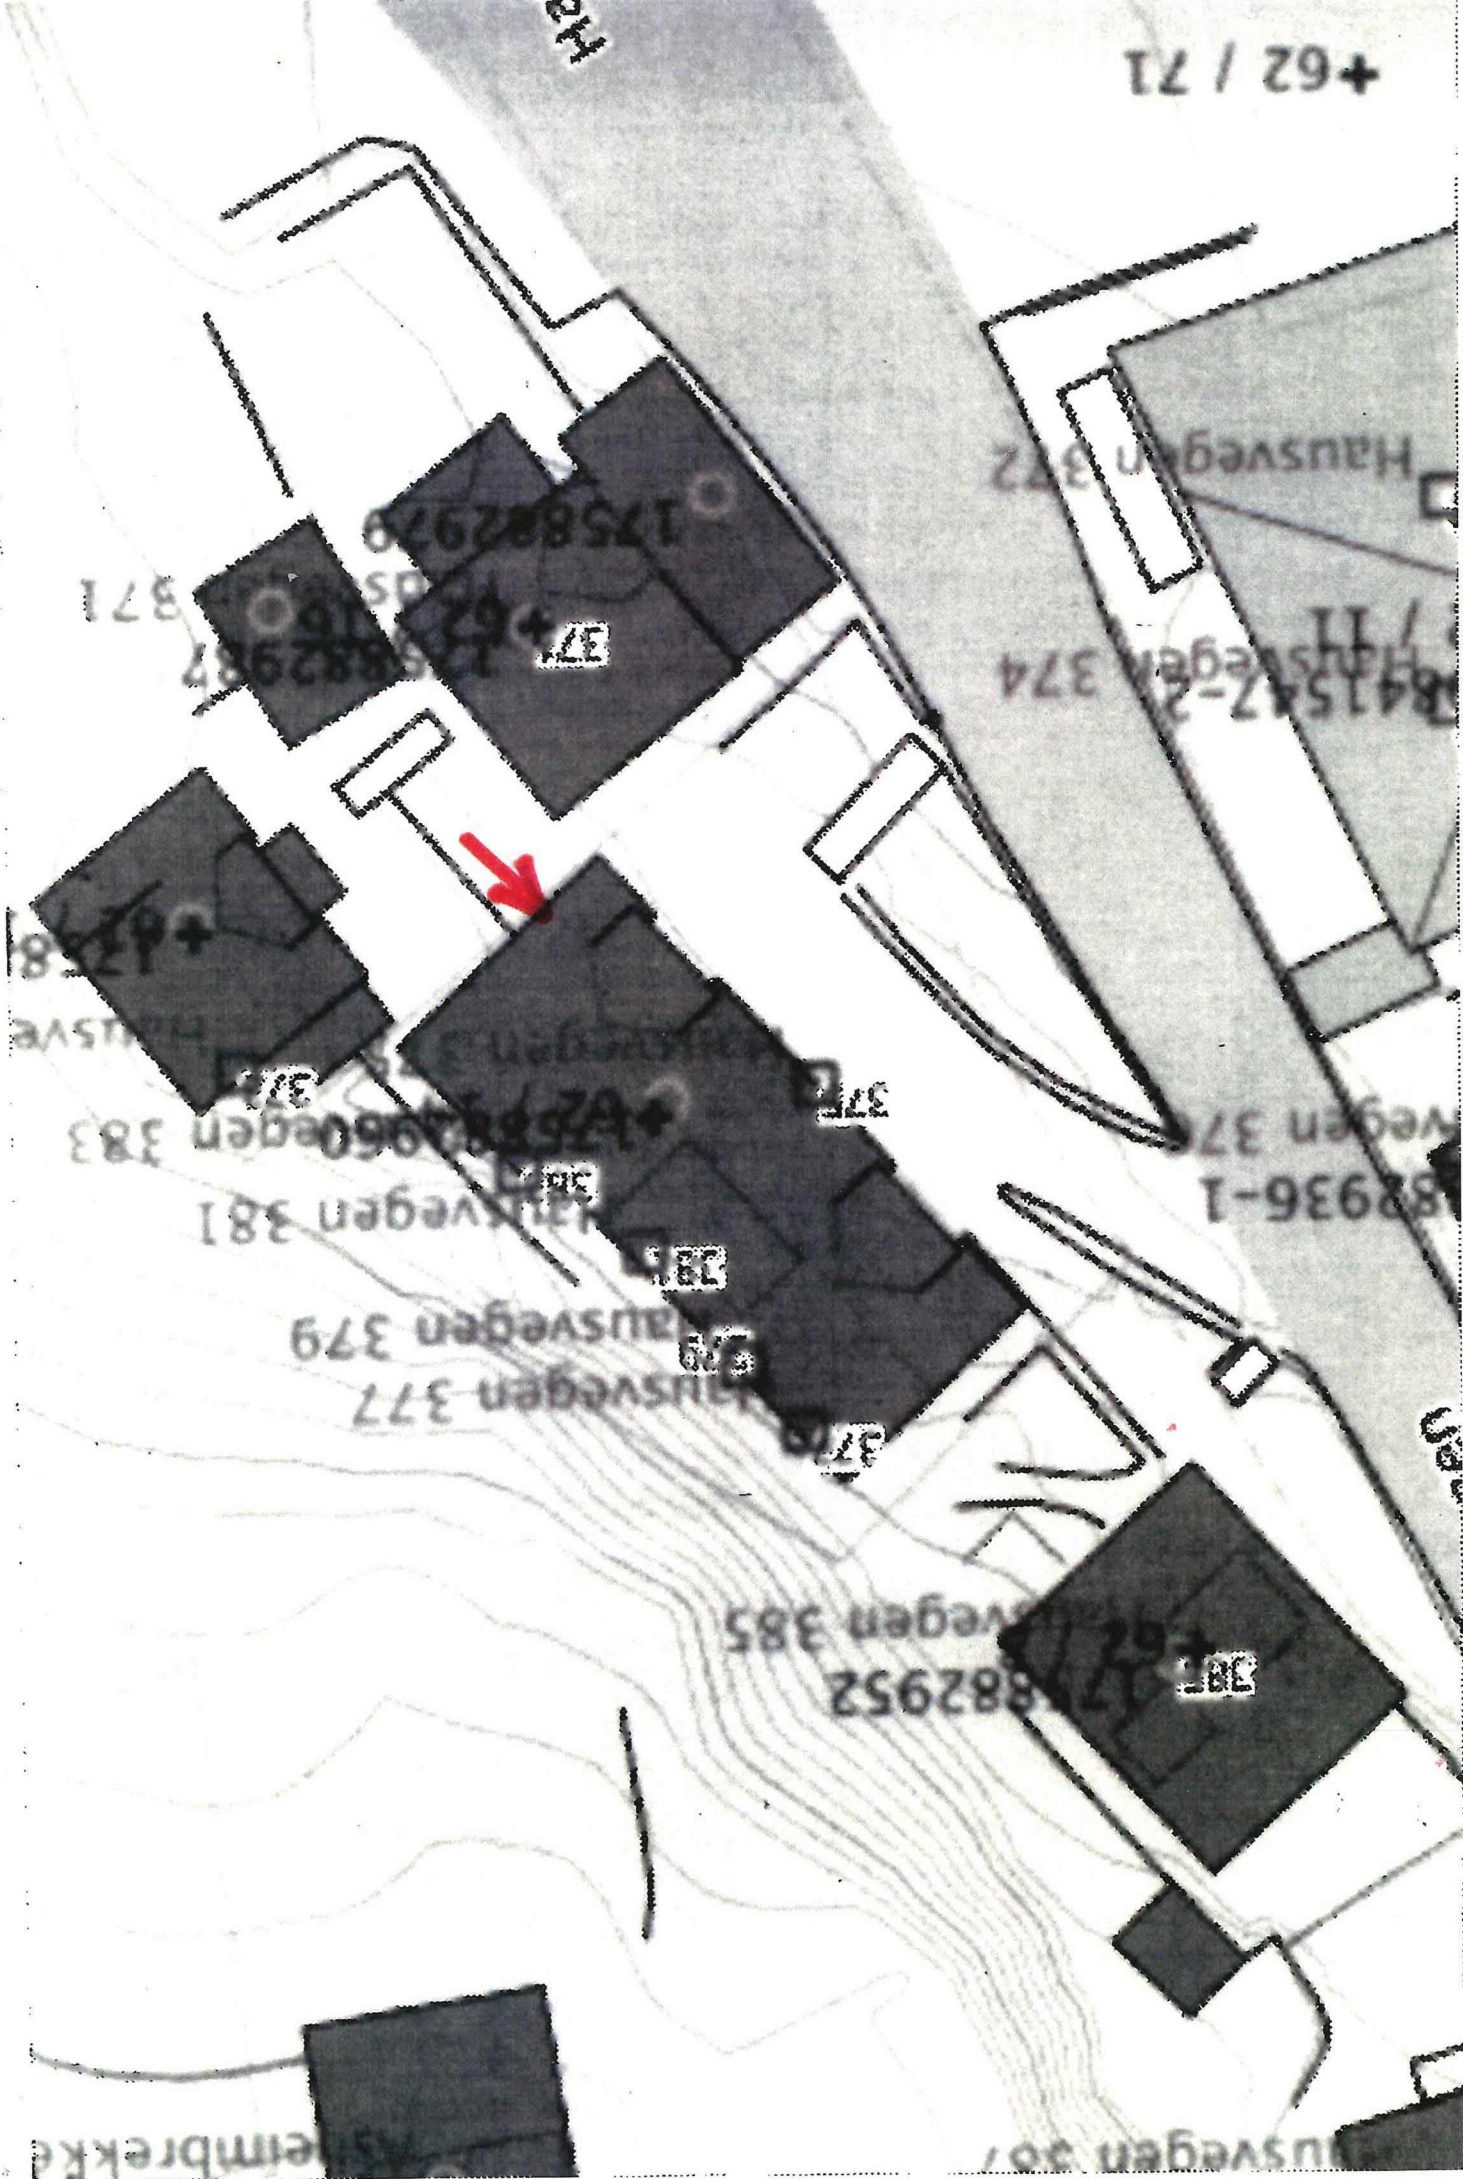

SKRÄTAK

2,5 m

NY SKILLE VEGG
1,8 m Höy

DENGÅNLEVAR
1 m Höy

RÖR REXKVERIK

↓ NYTT TRÉGULV

↑ GAMMELT GRÄS/HELLGULV

+62 / 71