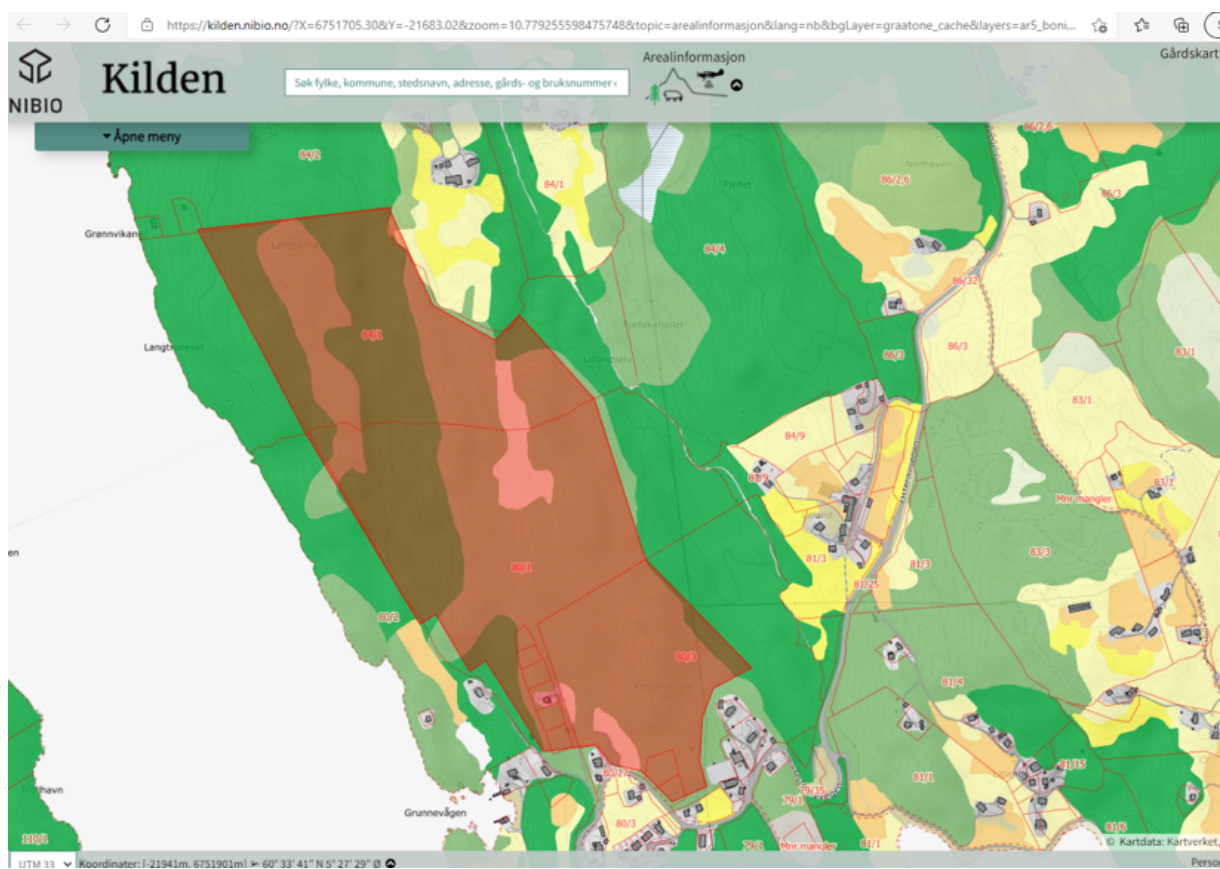

Kart 2:

Vedlegg til innspel fra Leif Ståle Rønhovde og Gunvor M Bysheim G.nr/B.nr. 80/1