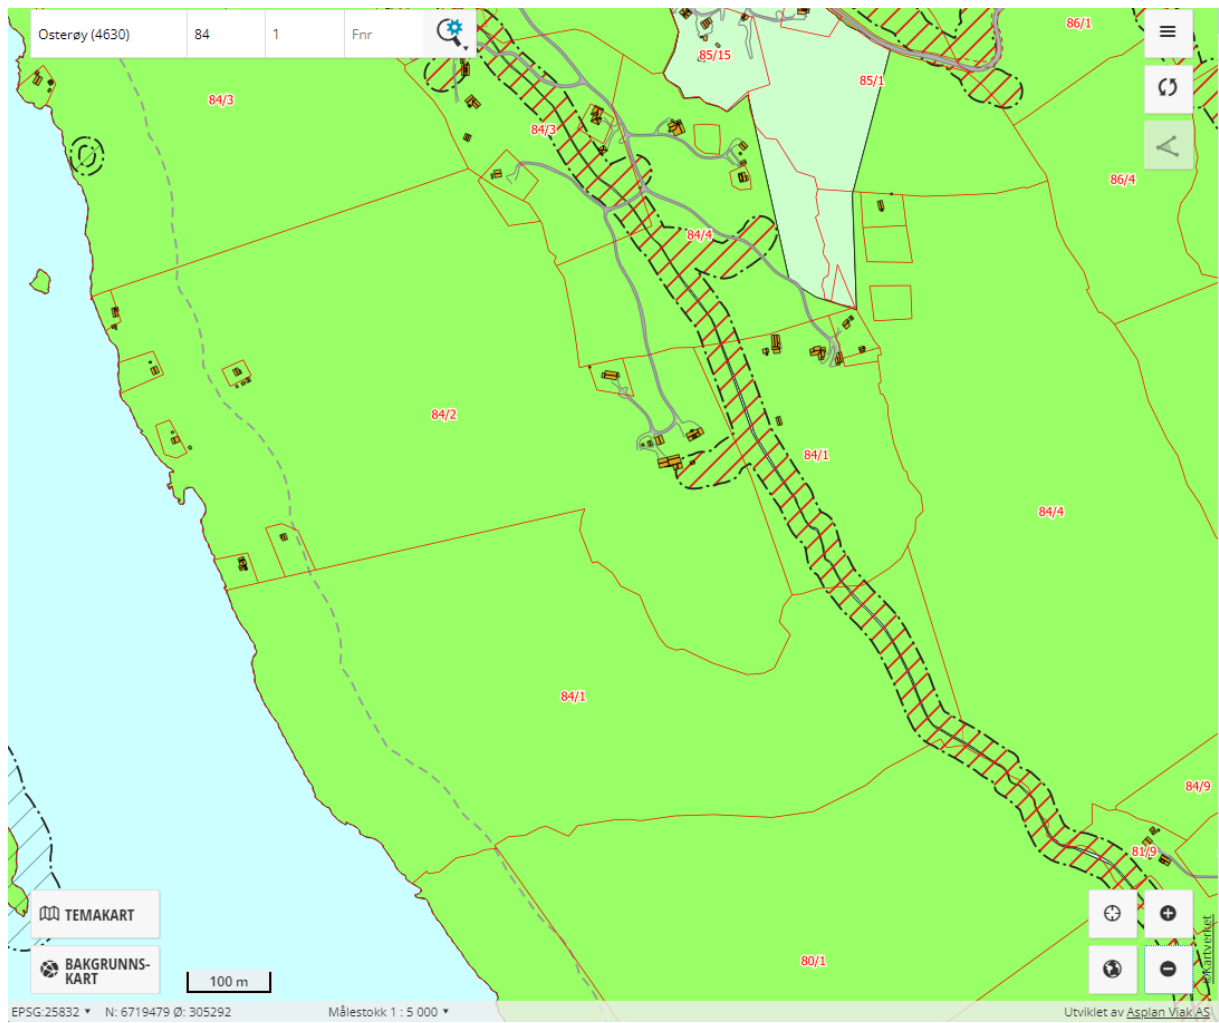

Vedlegg til innspel frå Leif Ståle Rønhovde og Gunvor m Bysheim 80/1. Vedlegget inneheldt 4 kart.

Kart 1 = frå landbrukseiendom umerka.

Kart 2 viser foreslått område frå 3 grunneiendommer.

Kart 3 viser kartet til avinet umerka.

Kart 4 viser 80/1 sitt forslag til innspel innteikna i avinet sitt kart.

Lenke til kart over:

gardskart.nibio.no/landbrukseiendom/4630/80/1?gardskartlayer=ar5kl7

Kart under viser aktuelt planområde dersom alle sender inn sine innspill.

Kart 1:

Kart 2:

Vedlegg til innspel fra Leif Ståle Rønhovde og Gunvor M Bysheim G.nr/B.nr. 80/1

Kart med innteikna planområde.

Vedlegg til innspel fra Leif Ståle Rønhovde og Gunvor M Bysheim G.nr/B.nr. 80/1