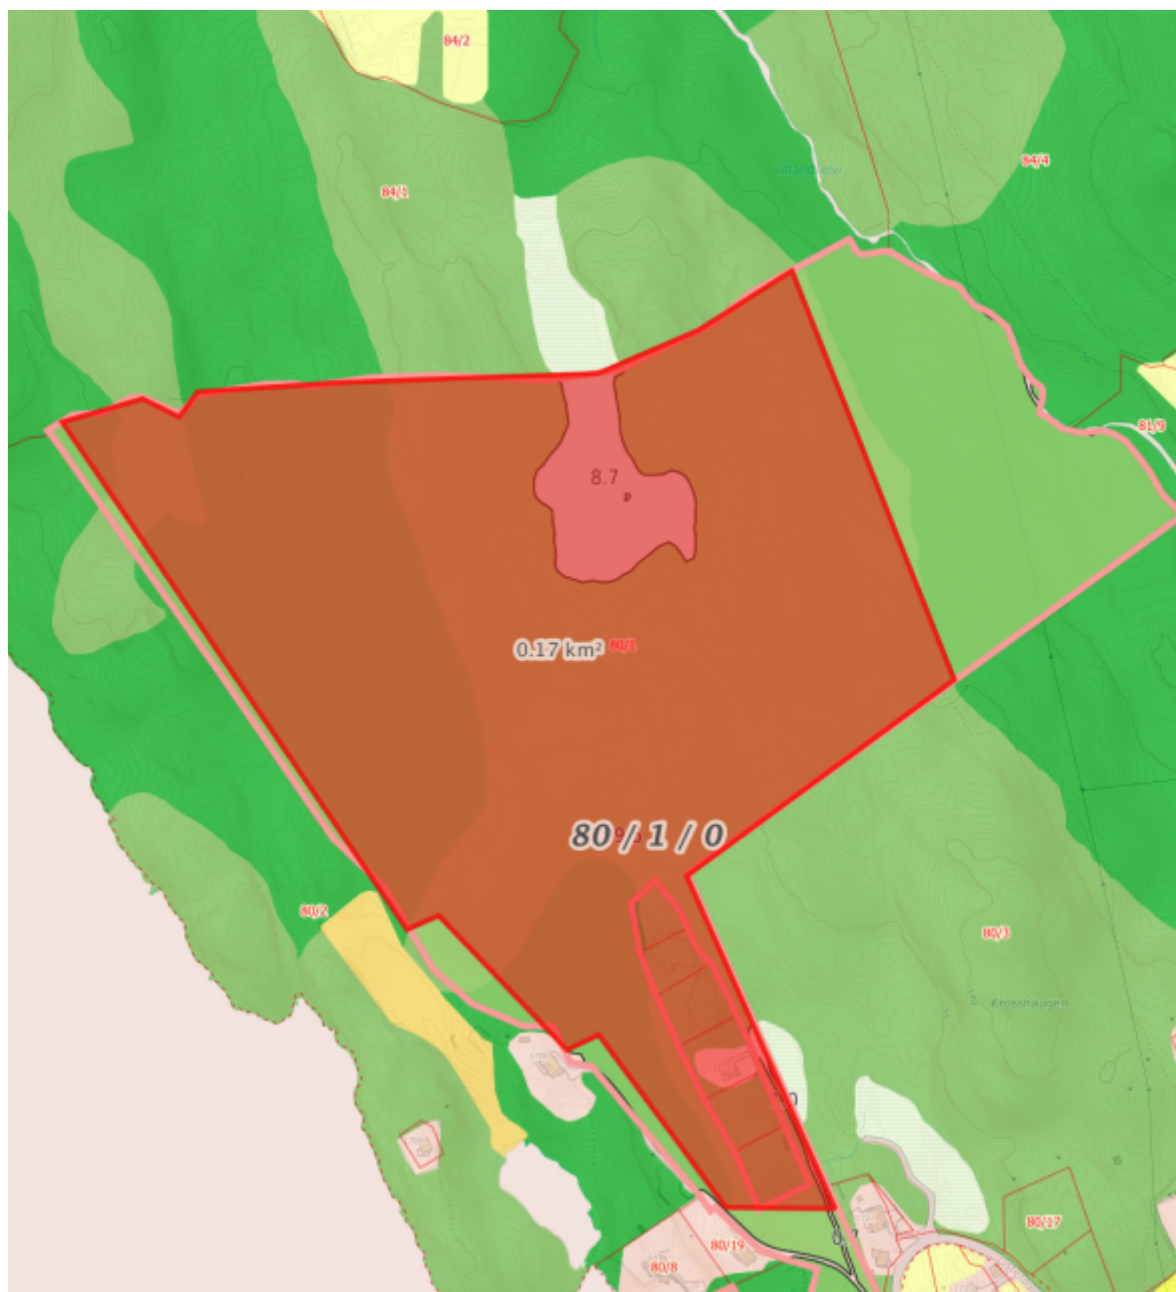

Vedlegg til innspel frå Leif Ståle Rønhovde og Gunvor m Bysheim 80/1. Vedlegget inneheldt 4 kart.

Kart 1 = frå landbrukseiendom umerka.

Kart 2 viser foreslått område frå 3 grunneiendommer.

Kart 3 viser kartet til avinet umerka.

Kart 4 viser 80/1 sitt forslag til innspel innteikna i avinet sitt kart.

Lenke til kart over:

gardskart.nibio.no/landbrukseiendom/4630/80/1?gardskartlayer=ar5kl7

Kart under viser aktuelt planområde dersom alle sender inn sine innspill.

Kart 1:

Kart 2:

Vedlegg til innspel fra Leif Ståle Rønhovde og Gunvor M Bysheim G.nr/B.nr. 80/1

Kart med innteikna planområde.

Vedlegg til innspel fra Leif Ståle Rønhovde og Gunvor M Bysheim G.nr/B.nr. 80/1