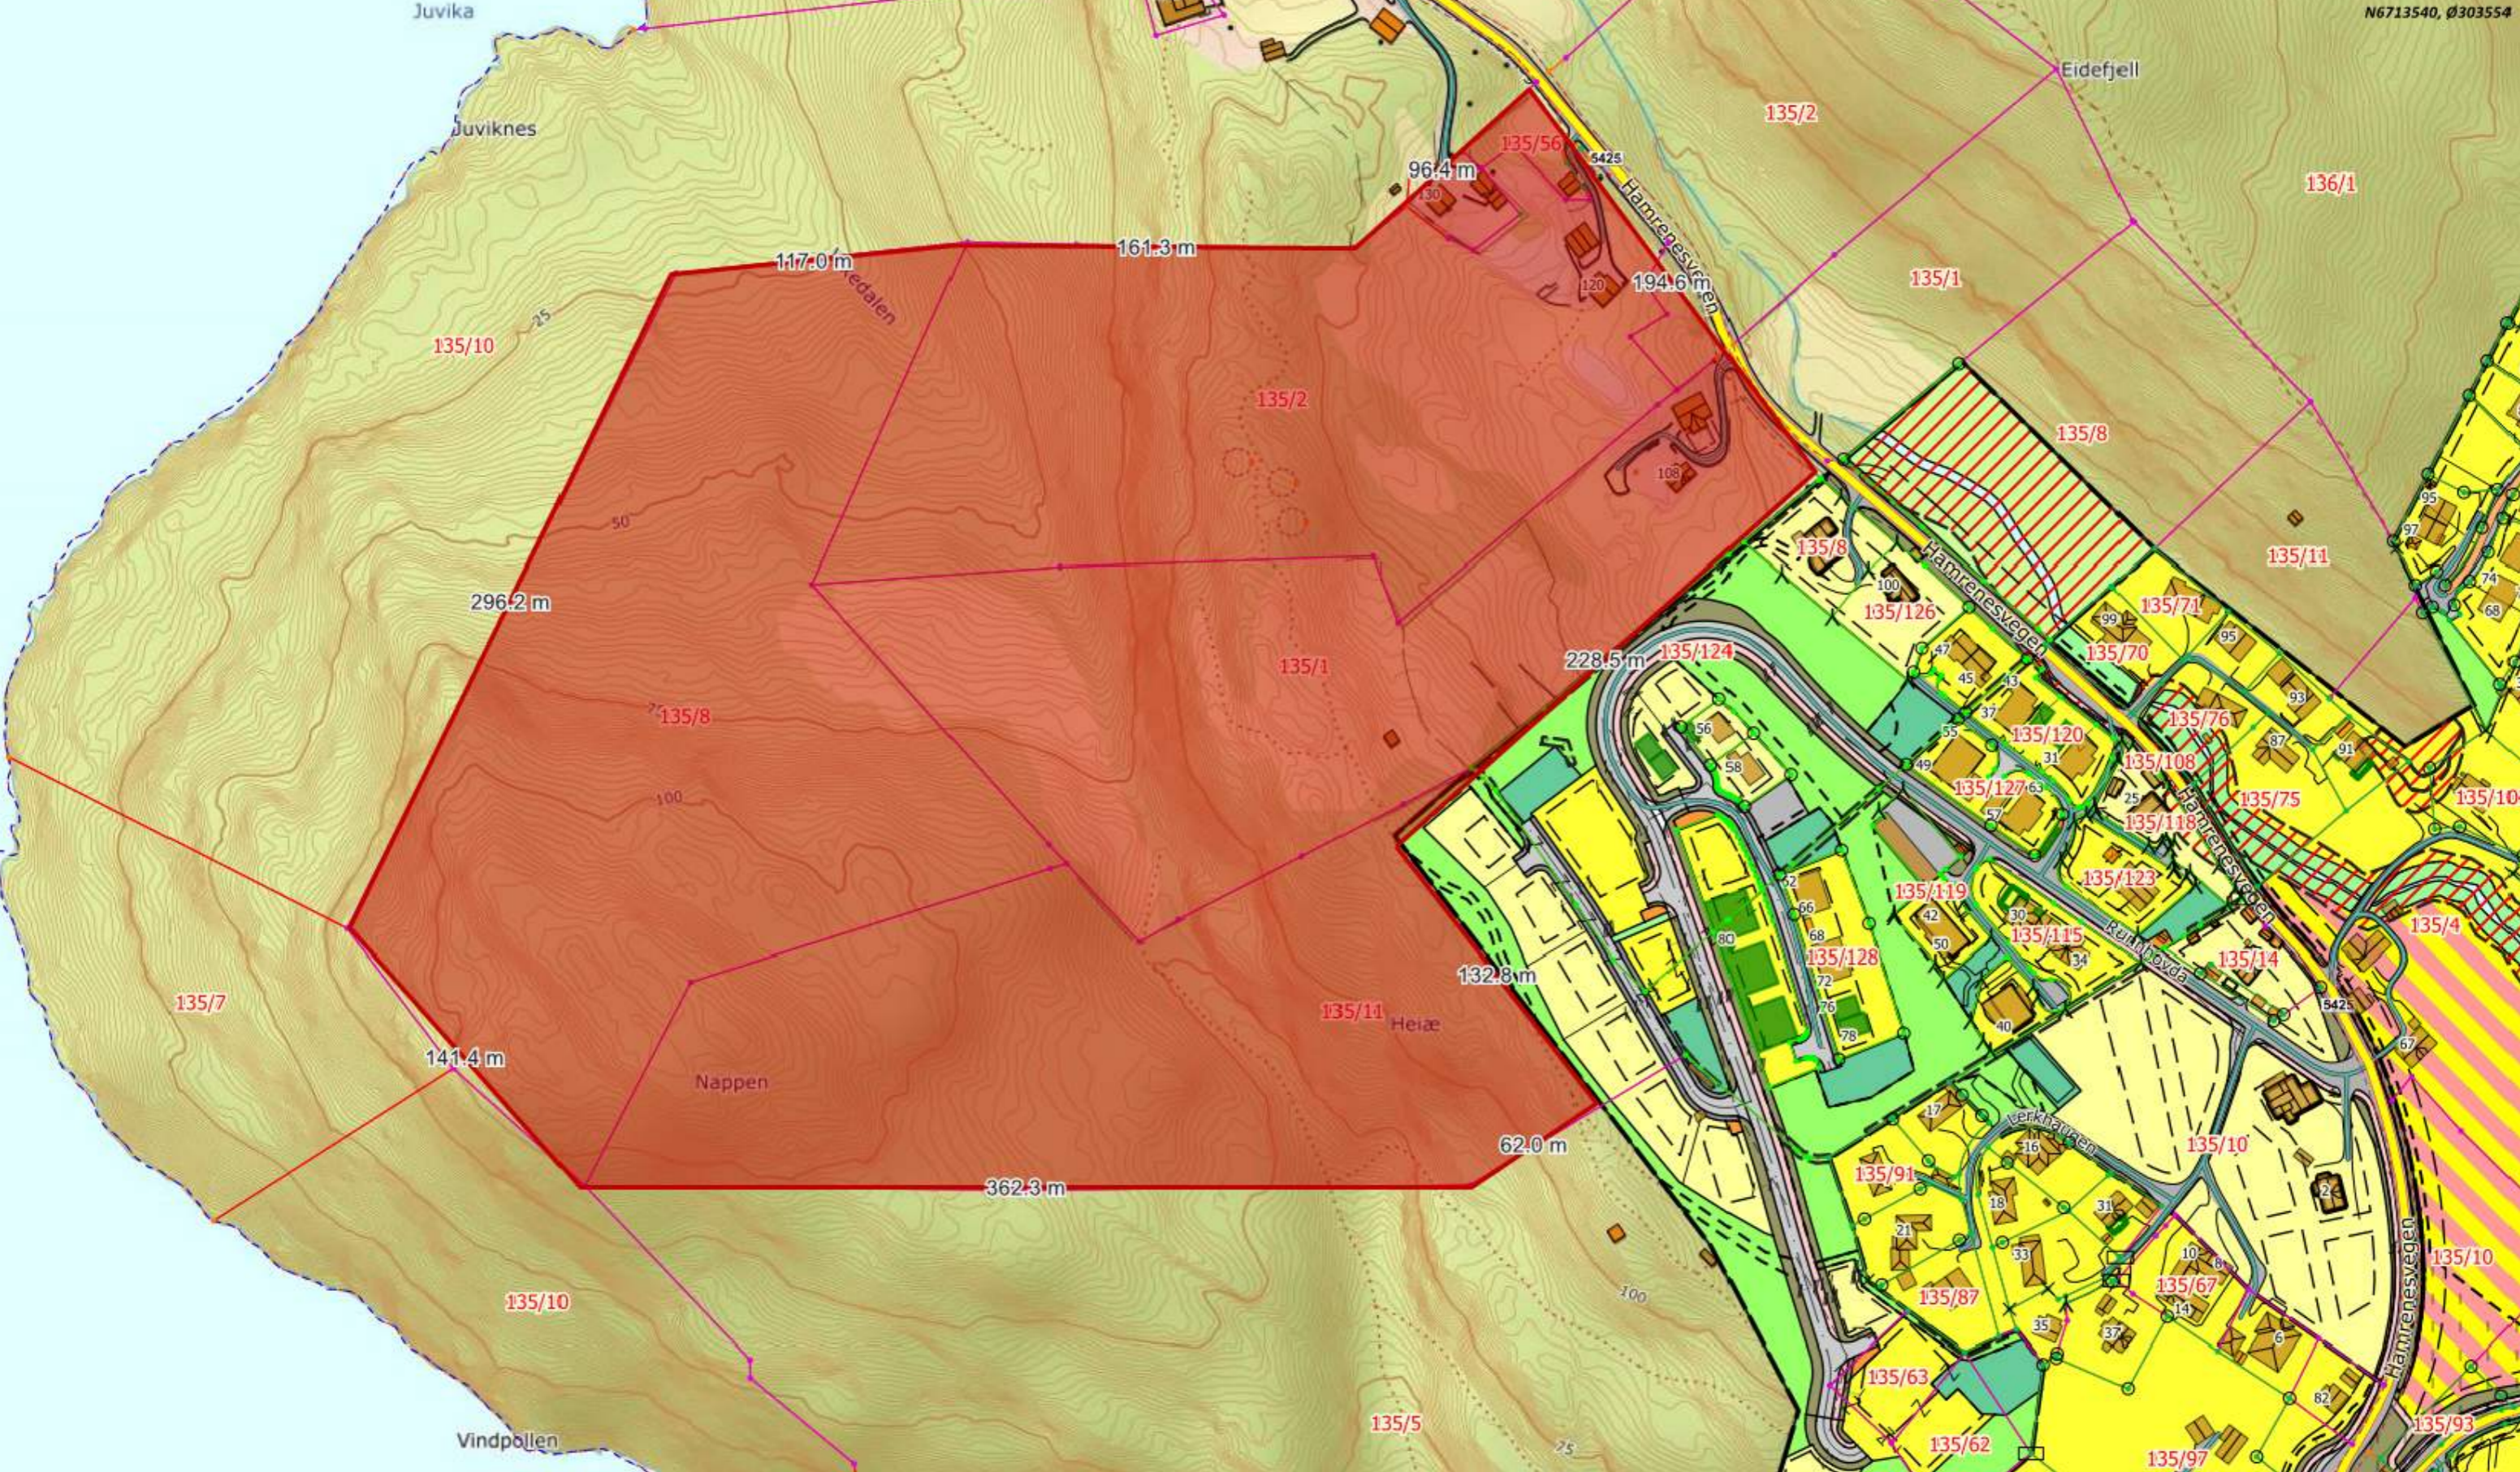

Juvika

Juviknes

Eidefjell

135/7

141.4 m

Nappen

362.3 m

135/10

Vindpollen

135/11 Heize

132.8 m

62.0 m

135/5

Situasjonskart -  
Total område som søkes omdisponert.

Nhdigi.no

Dato: 24-07-2022

Almeneset

Målestokk: 1:2 500