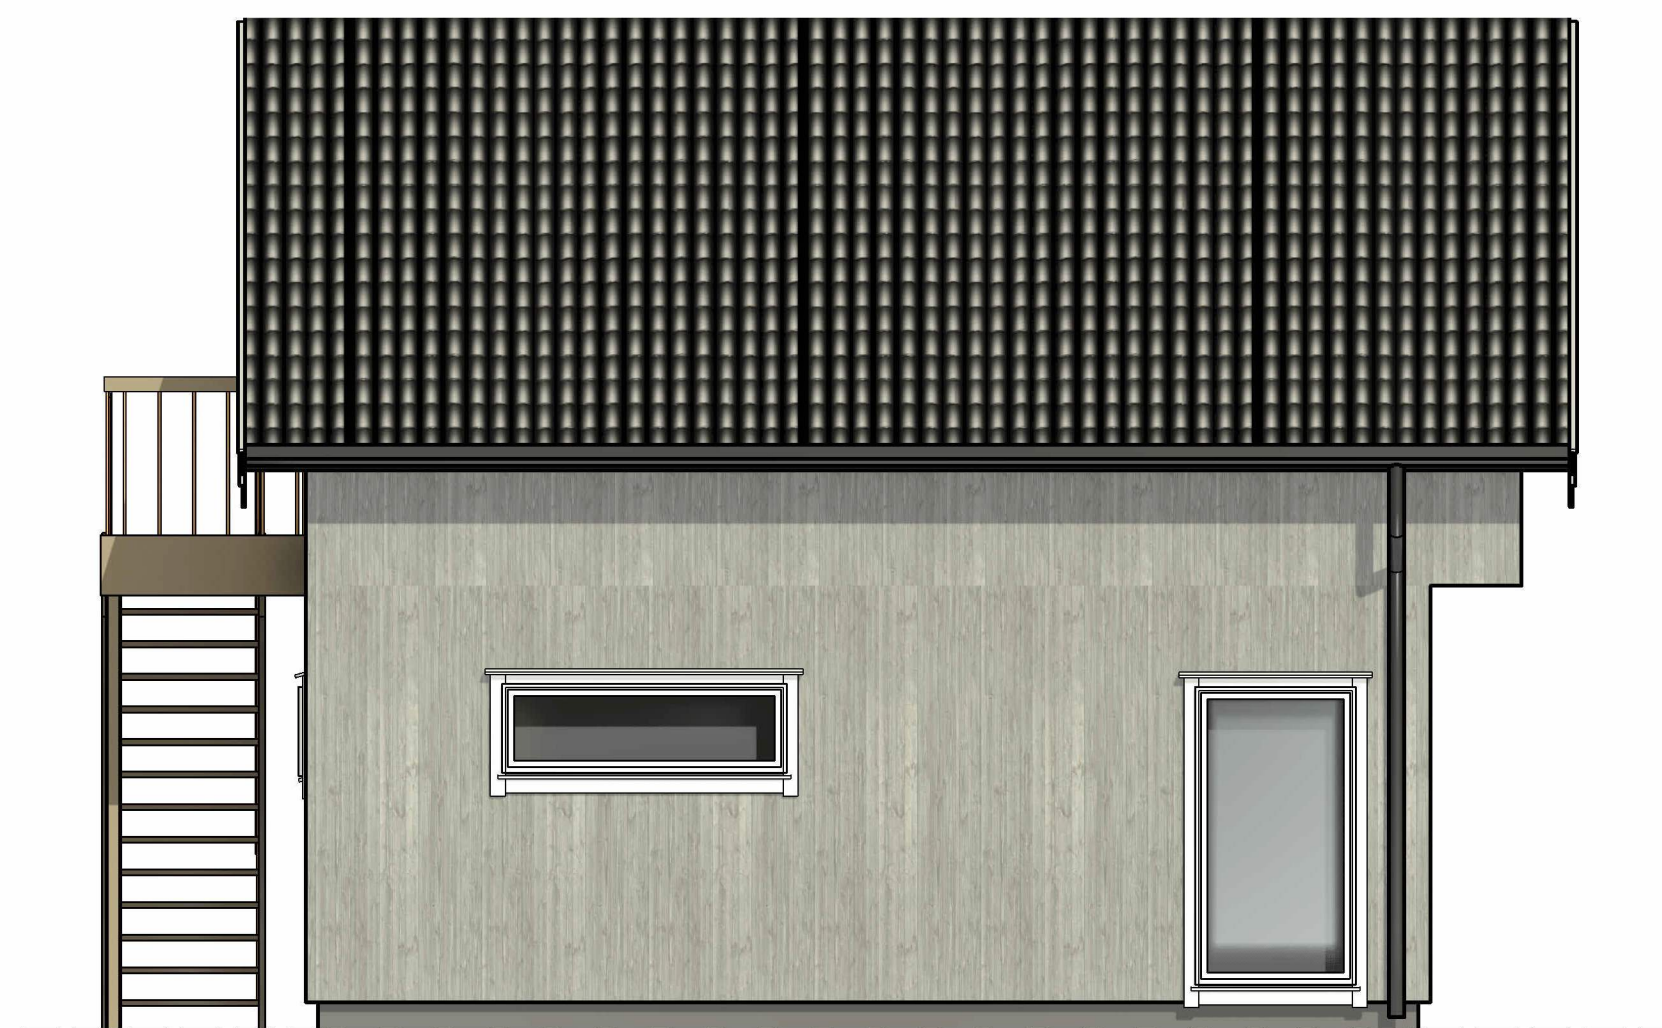

Vest

Nord

Øst

Sør

Tegningen er Bergan Bygg AS sin eiendom. Den kan ikke bli brukt, offentliggjort eller gis videre til en tredjepart uten vårt skriftlige samtykke. NB! Tegningen kan printes i feil skala. Ikke mål direkte på tegningen, men bruk kun oppgitte mål.

Tegn.	Beskrivelse	Rev. dato
A	Innr. vask, flat himling, parapet inngang	09.12.20

Oppdragsgiver:
Roger Geitreim

Prosjekt:
Garasje

Fasader		Tegningsstatus:
Prosjektnummer:	20181048	Skisse
Dato:	08.03.2023 12:55:48	09.02
Tegnet av:	JDA	
Kontrollert av:	-	Målestokk: A2 1 : 50