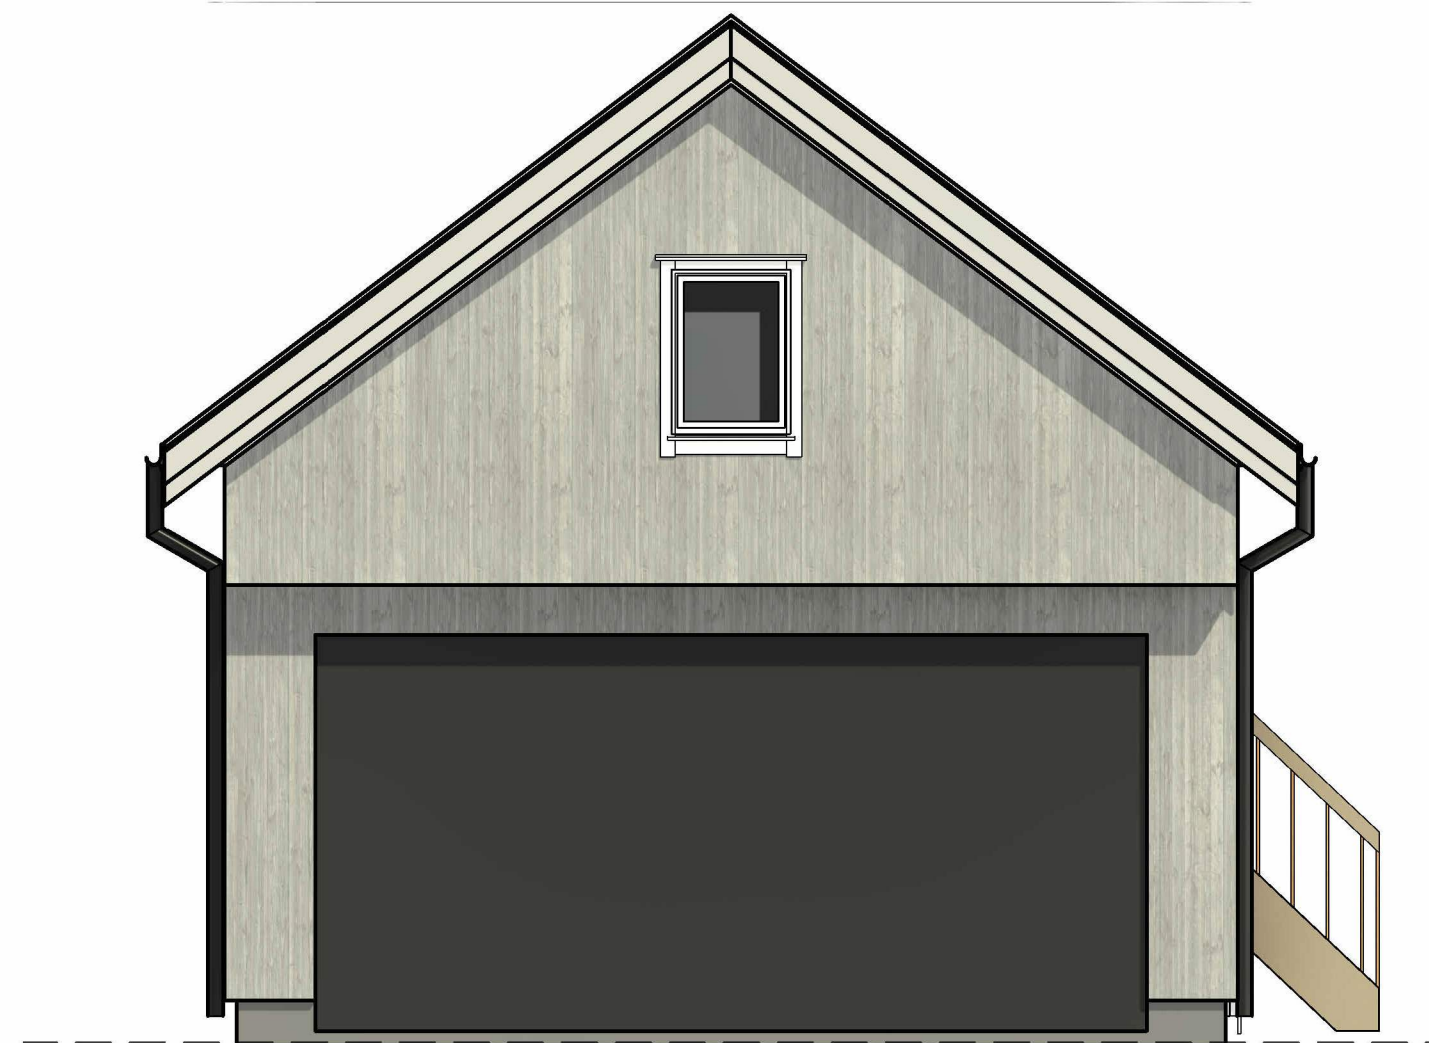

Vest

Nord

Øst

Sør

Tegningen er Bergan Bygg AS sin eiendom. Den kan ikke bli brukt, offentliggjort eller gis videre til en tredjepart uten vårt skriftlige samtykke. NB! Tegningen kan printes i feil skala. Ikke mål direkte på tegningen, men bruk kun oppgitte mål.

Tegn.	Beskrivelse	Rev. dato
A	Innr. vask, flat himling, parapet inngang	09.12.20

Oppdragsgiver:
Roger Geitreim

Prosjekt:
Garasje

Fasader		Tegningsstatus:
Prosjektnummer:	20181048	Skisse
Dato:	08.03.2023 12:55:48	09.02
Tegnet av:	JDA	
Kontrollert av:	-	Målestokk: A2 1 : 50