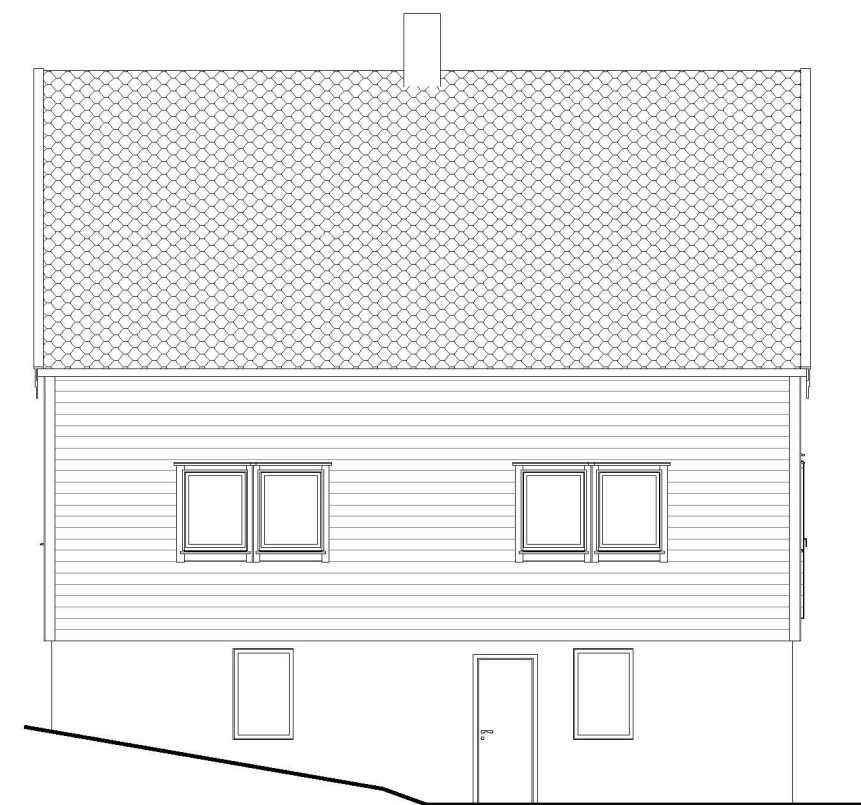

1 Nord
1 : 100

2 Sør
1 : 100

3 Vest
1 : 100

4 Øst
1 : 100

Tegningen er Bergan Bygg sin eiendom. Den kan ikke bli brukt, offentliggjort eller gis videre til tredjepart uten vårt skriftlige samtykke. NB! Tegningen kan printes i feil skala. Ikke mål direkte på tegningen, men bruk kun oppgitte mål.

BERGAN
BYGG

Rev.	Beskrivelse	Dato

Oppdragsgiver:
Kenneth Hopland

Prosjekt:
Fjellskål 37

Fasadetegning		Tegningsstatus:
Project number		Skisse
Dato:	17.03.2023 09:14:26	002- 04
Tegnet av:	JDA	
Kontrollert av:	-	Scale A3 1 : 100