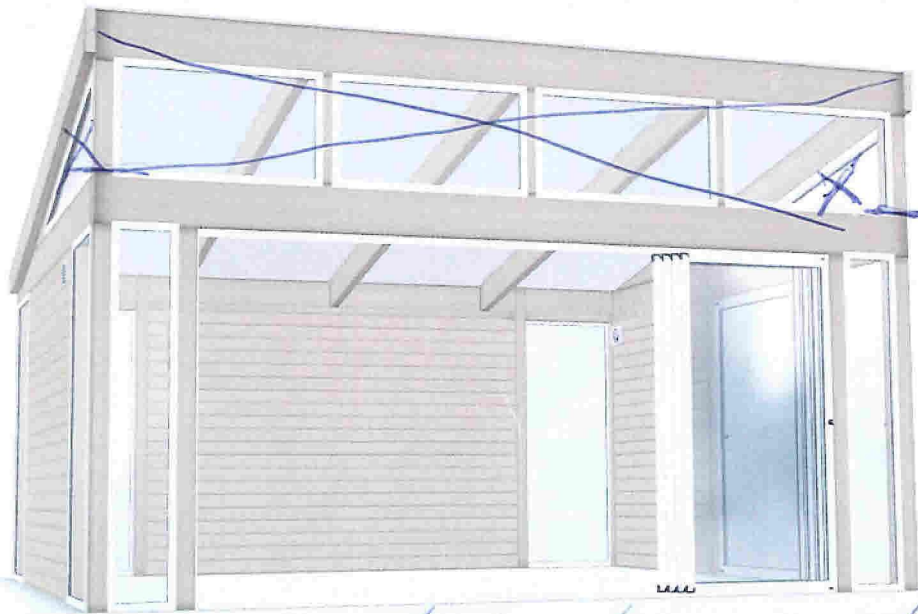

SE SPESIFIKASJON

Tilpass

Vegger

Tilvalg

Modell

Frittstående 20

Speilvent

Nei

Ja

Sesong *i*

Vår - høst

Bredde

4830 mm

Dybde

4130 mm

noen lunde stik til vinterhagestuen se ut,
uten den forhøyede delen.

20 m²Frittstående 20 m²

Åpne/Lukke

Vis mål

FRONT mot eget hus, glasskyvedører

500 cm

290 cm

220 cm

270 cm