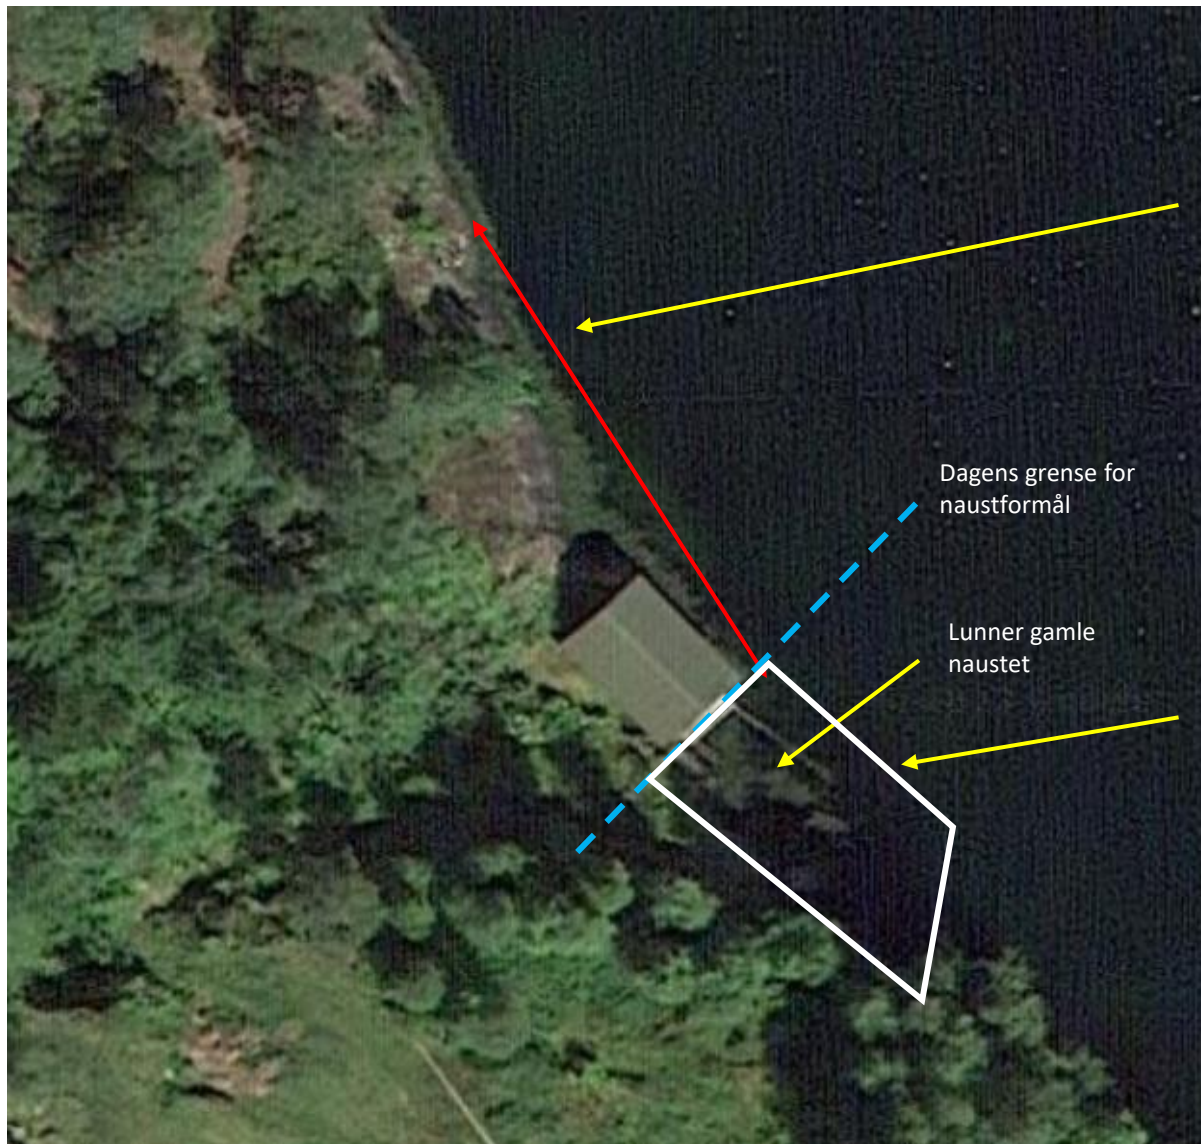

Vedlegg 2

Området som er avsatt til naustformål i dag - ca. 30 meter (**RØD PIL**)

Dagens grense for naustformål

Lunner gamle naustet

Området ønskes forlenget med ca. 15/23 meter mot sør