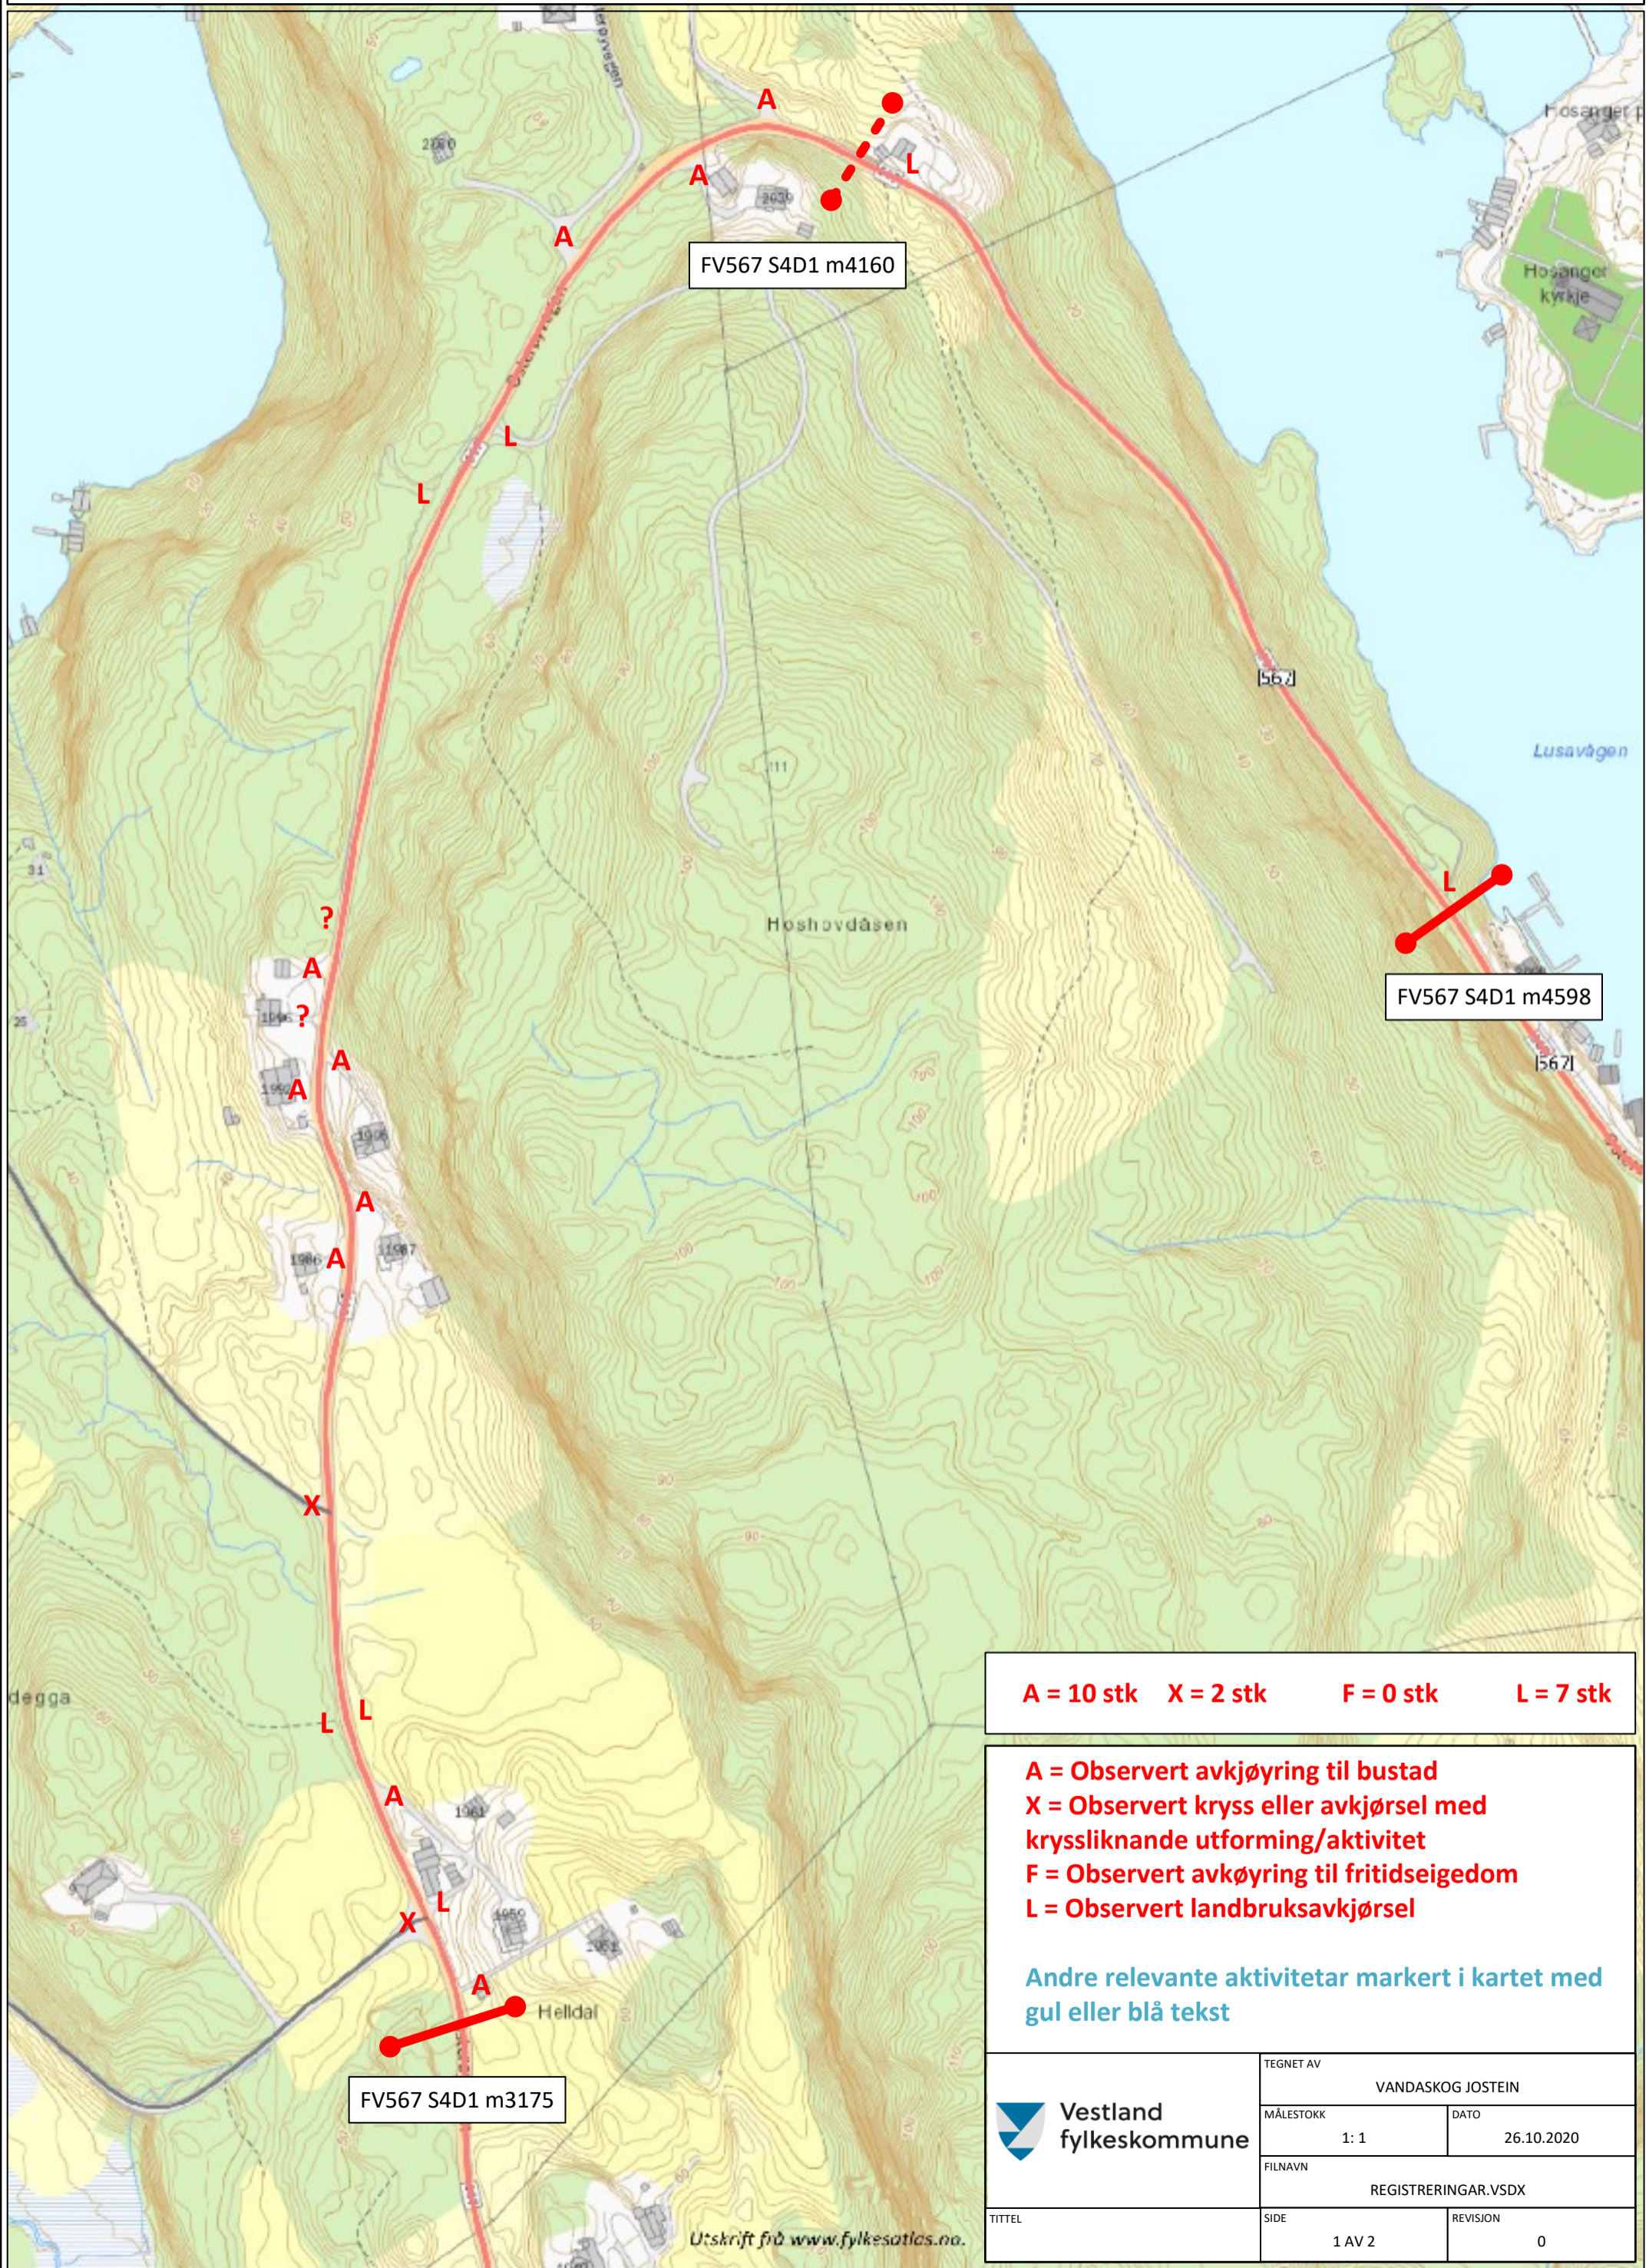

Fv. 567 Helldal – Hosanger, Osterøy - Registreringar fartsgransevurdering

A = 10 stk X = 2 stk F = 0 stk L = 7 stk

**A = Observert avkjøring til bustad
 X = Observert kryss eller avkjørsel med kryssliknande utforming/aktivitet
 F = Observert avkjøring til fritidseigedom
 L = Observert landbruksavkjørsel**

Andre relevante aktivitetar markert i kartet med gul eller blå tekst

TEGNET AV	VANDASKOG JOSTEIN	
MÅLESTOKK	1: 1	DATO 26.10.2020
FILNAVN	REGISTRERINGAR.VSDX	
TITTEL	SIDE 1 AV 2	REVISJON 0