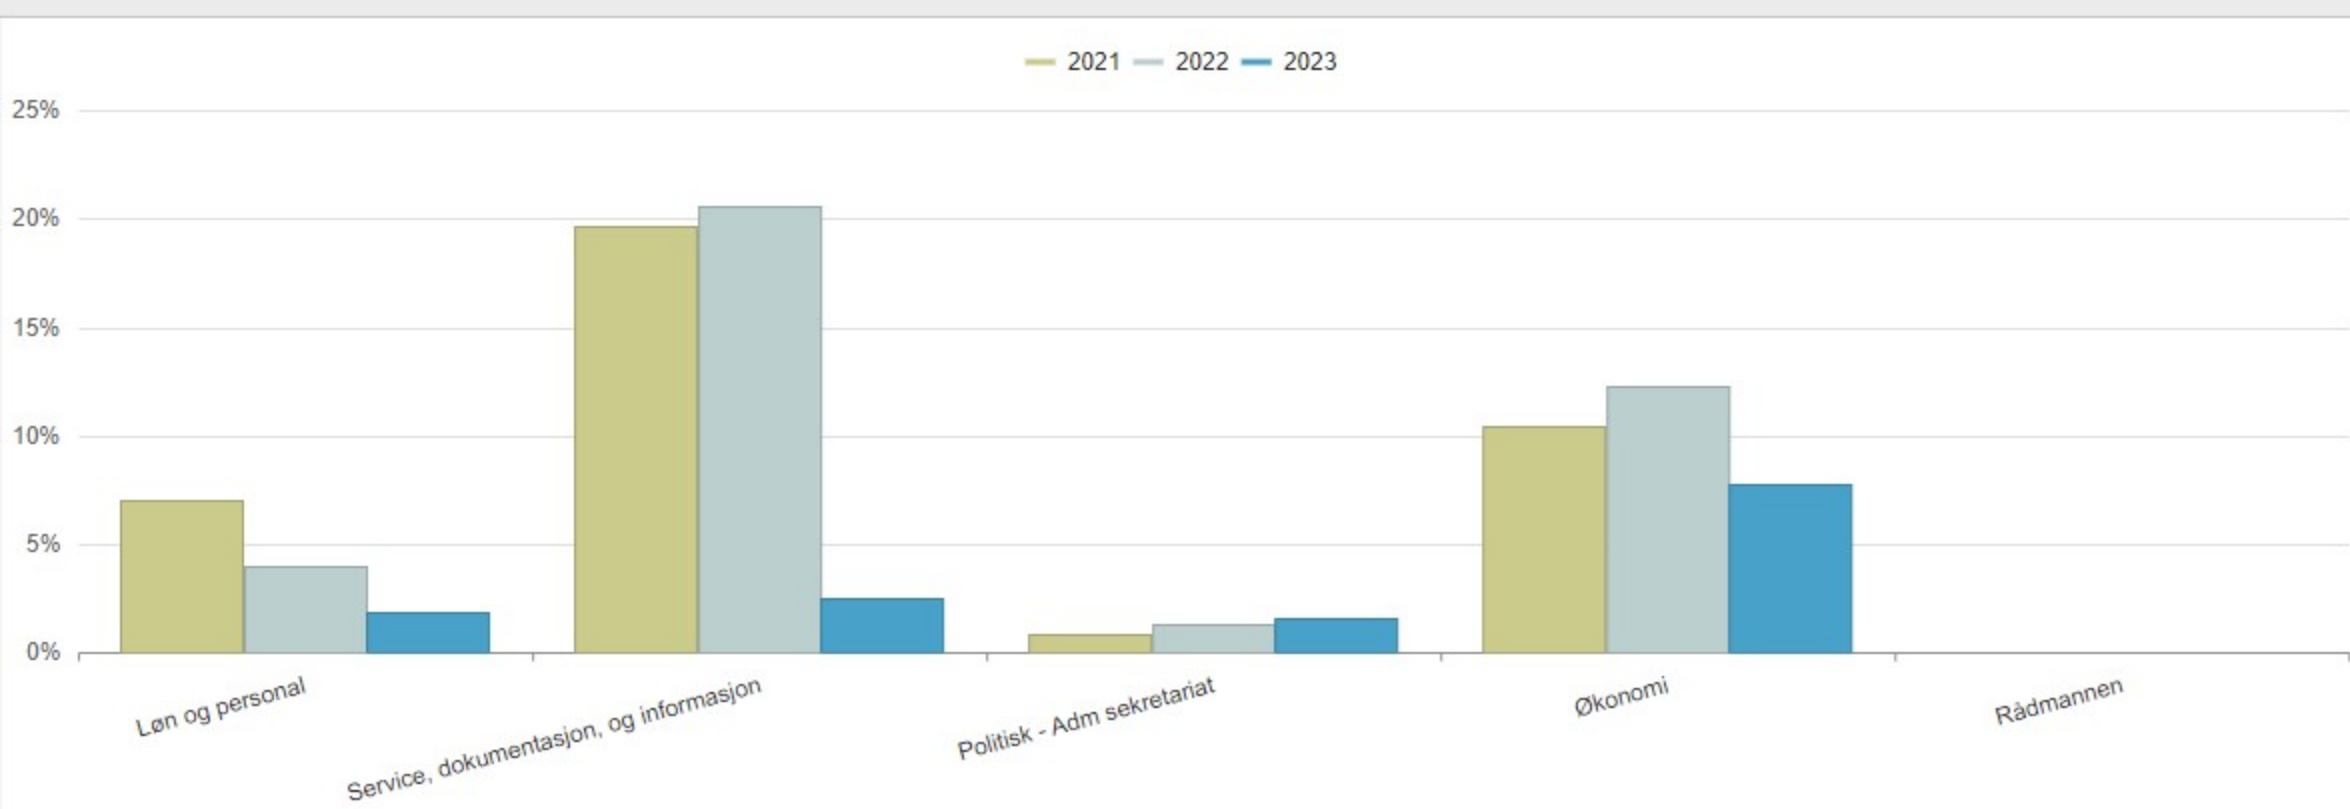

Fråvær per eining/ansvar Akkumulert fråvær : 3,09%

Fordeling av fråvær