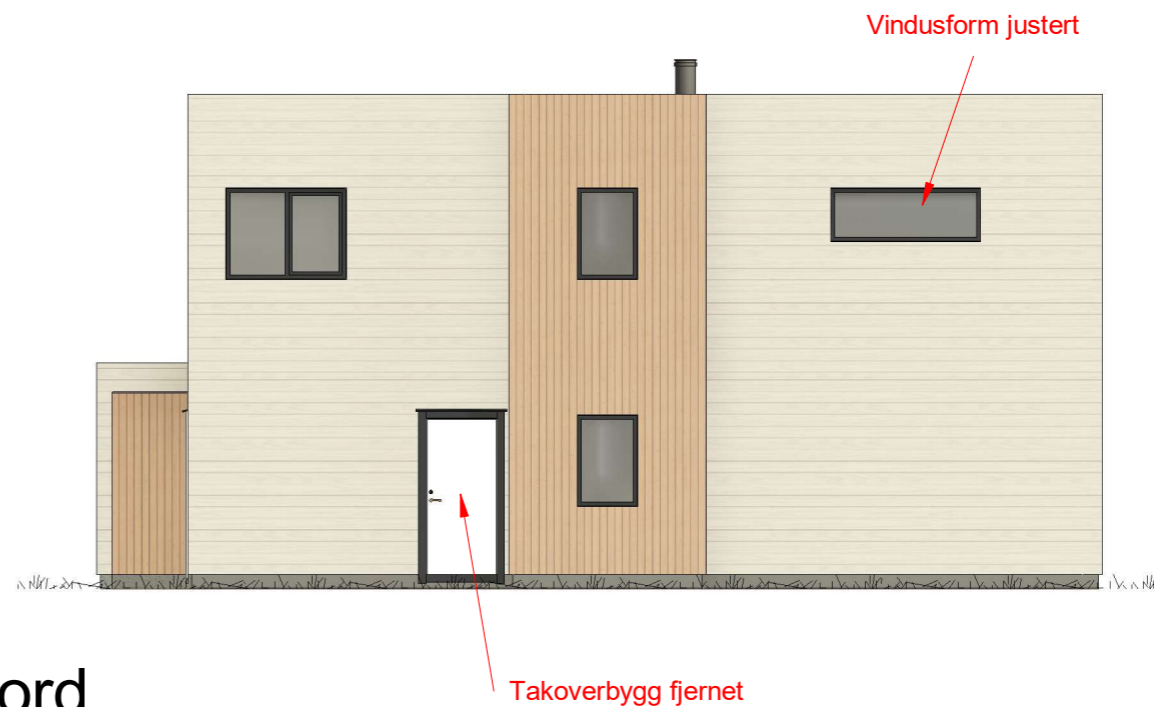

1 Øst
1 : 100

2 Sør
1 : 100

3 Vest
1 : 100

4 Nord
1 : 100

Tegningen er Bergan Bygg sin eiendom. Den kan ikke bli brukt, offentliggjort eller gis videre til tredjepart uten vårt skriftlige samtykke. NB! Tegningen kan printes i feil skala. Ikke mål direkte på tegningen, men bruk kun oppgitte mål.

BERGAN
BYGG

Rev.	Beskrivelse	Dato

Oppdragsgiver:
MariusHavre&Amanda Helle
Prosjekt:
EneboligHosanger

Fasadetegning		Tegningsstatus: Arbeidstegning
Project number	003- 03 Fasader	
Dato:	Issue Date	
Tegnet av: JDA		
Kontrollert av: -	Scale	A3 1 : 100