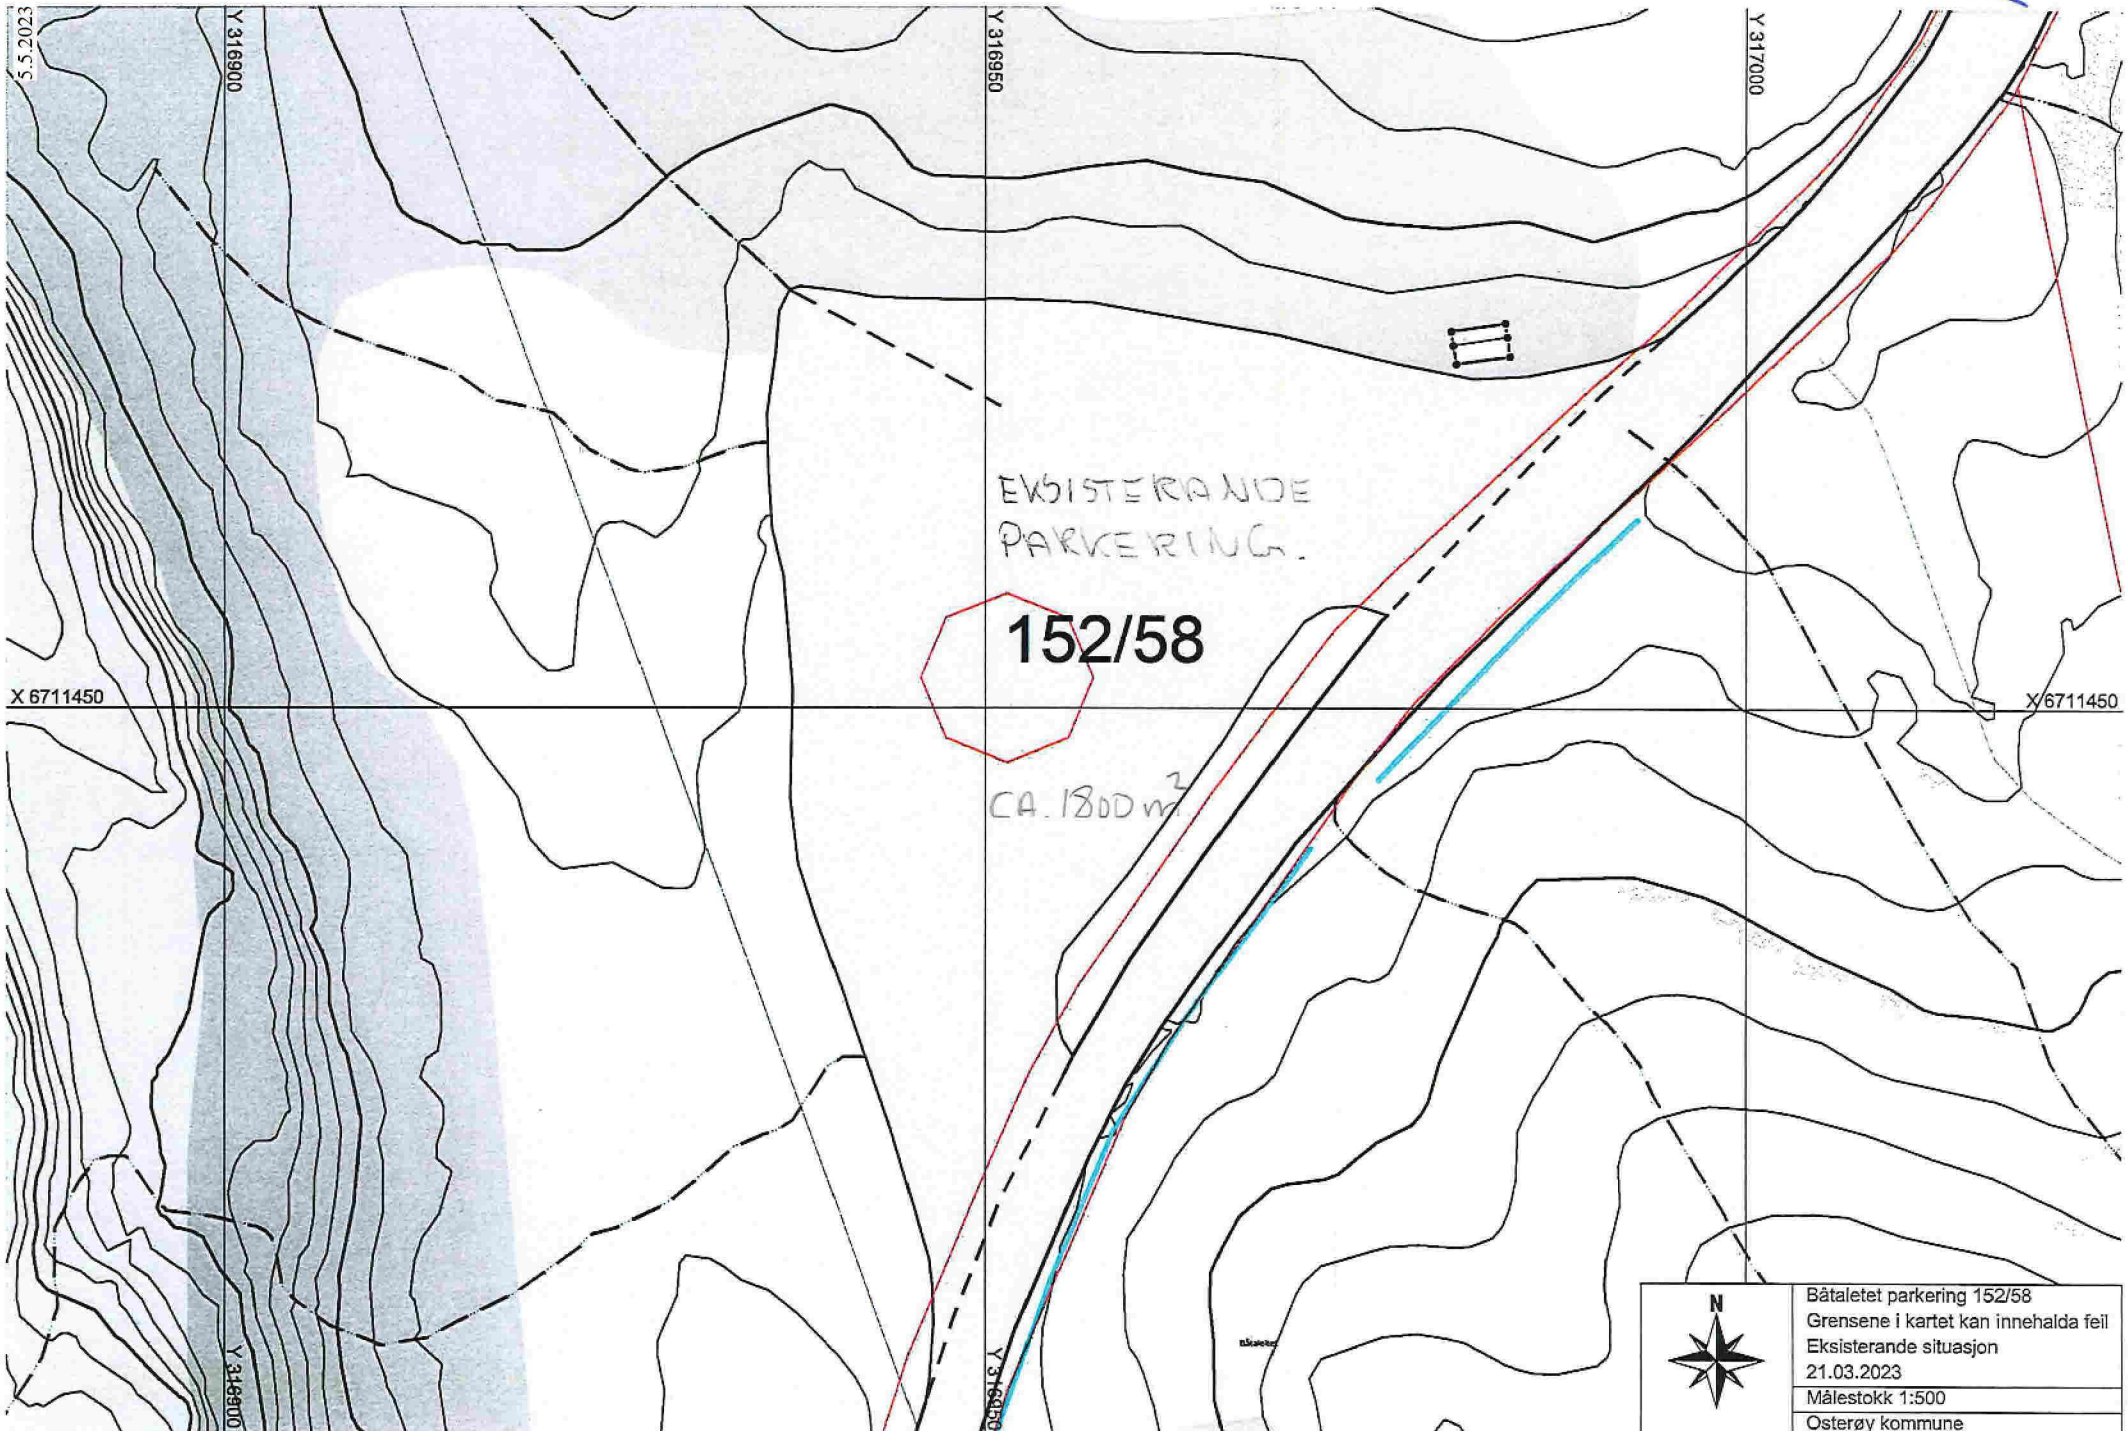

D2

EKISTERANDE
PARKERING.

152/58

CA. 1800 m²

	Båtaletet parkering 152/58
	Grensene i kartet kan innehalda feil
	Eksisterande situasjon
	21.03.2023
Målestokk 1:500	
Osterøy kommune	