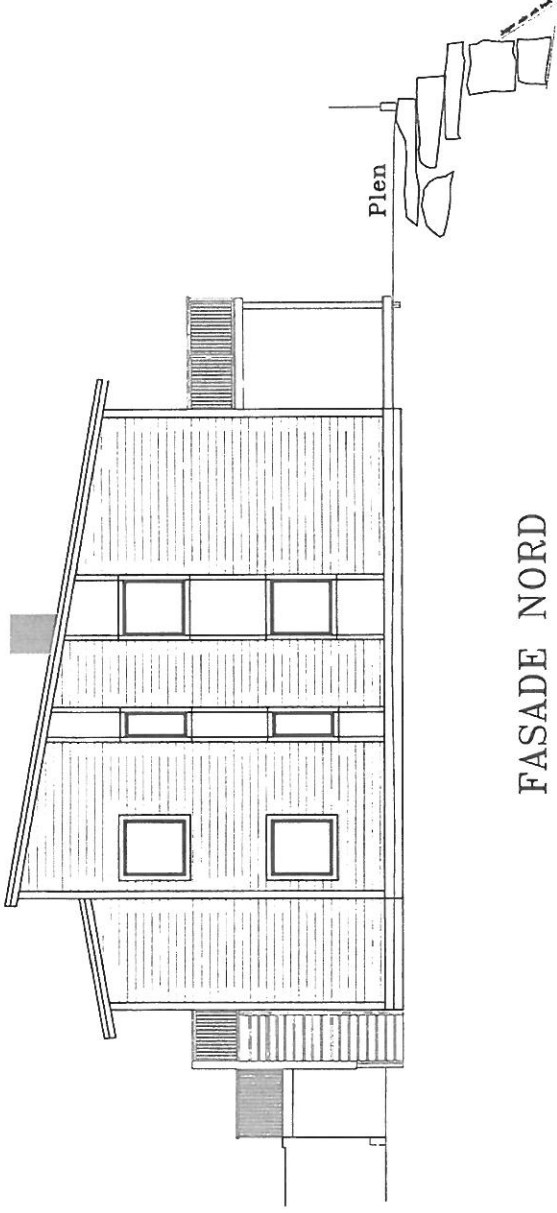

Nordbohus Bygg AS
5282 Lønevåg
Tlf: 66 19 10 99 Faks: 66 19 10 99 Mob: 91 19 26 04

Byggherre : Lønevågen Boligtvilling AS
Byggeplass : SOLPLASSEN
Kommune : Østerey

Mål: 1 : 100 Teg. EB
Dato: 31.03.2006 Arkiv:
Denne tegning tilhører Nordbohus Bygg AS [Etterlysing krfr. lov om endrverk av 12.5.1961]

Revnr. _____

Rev: _____

Kontr: EB

Dato: 31.03.2006

Nr. _____

FASADE NORD

Tegn: _____

Dato: _____