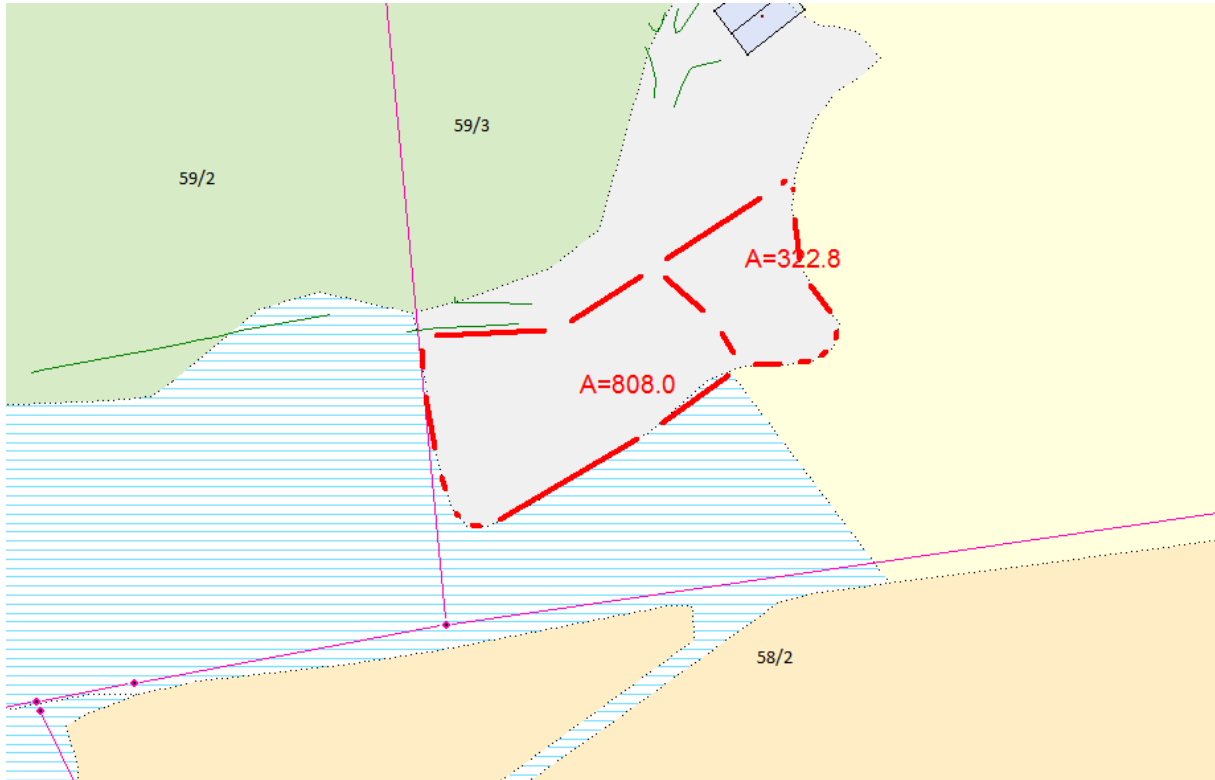

(1) I dag ligg arealet registrert som «jorddekt fastmark» i AR5.

(2) Stipulering av markslag i 2018, basert på ØK. Totalt areal ca. 1130 m², der 808 m² var registrert som myr og 322 m² som innmarksbeite.

Tilbakeføring

(3) 175 m² av arealet tilbakeføres til innmarksbeite, 956 m² er det arealet som vert omdisponert

(4) Flyfoto, omsøkt omdisponering/tilbakeføring