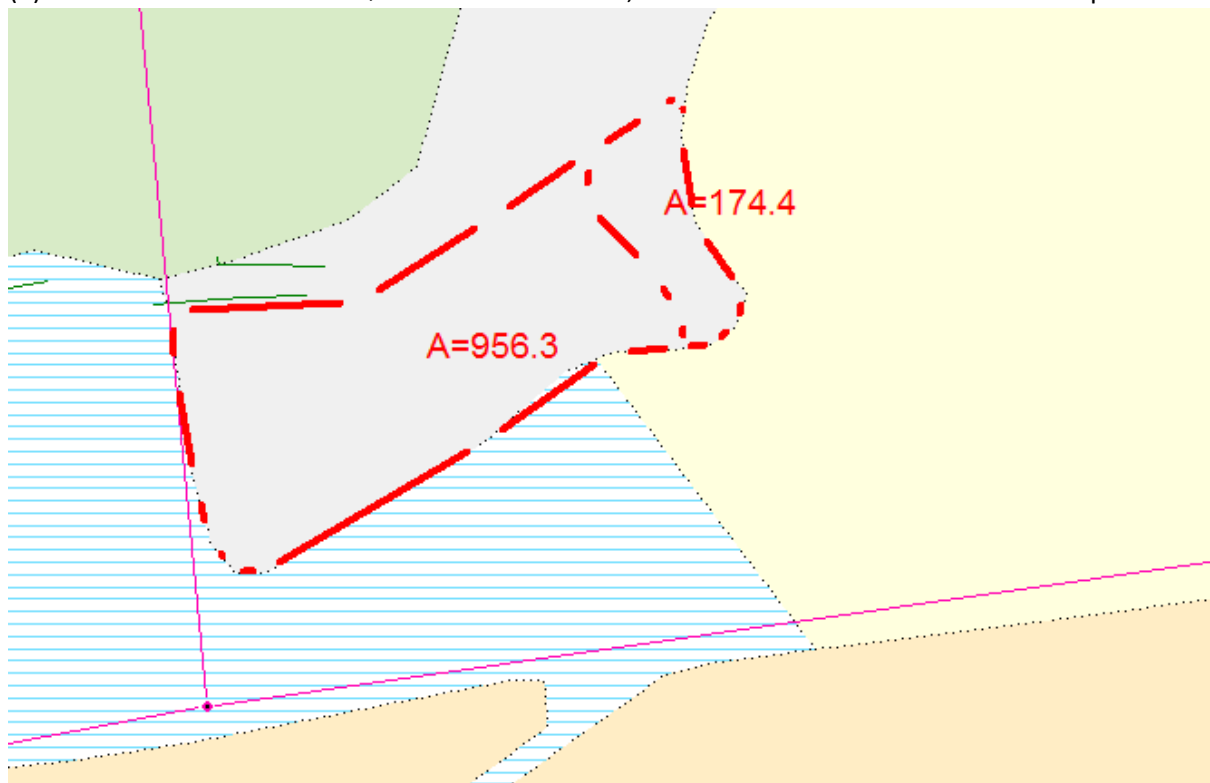

(1) I dag ligg arealet registrert som «jorddekt fastmark» i AR5.

(2) Stipulering av markslag i 2018, basert på ØK. Totalt areal ca. 1130 m², der 808 m² var registrert som myr og 322 m² som innmarksbeite.

Tilbakeføring

(3) 175 m² av arealet tilbakeføres til innmarksbeite, 956 m² er det arealet som vert omdisponert

(4) Flyfoto, omsøkt omdisponering/tilbakeføring