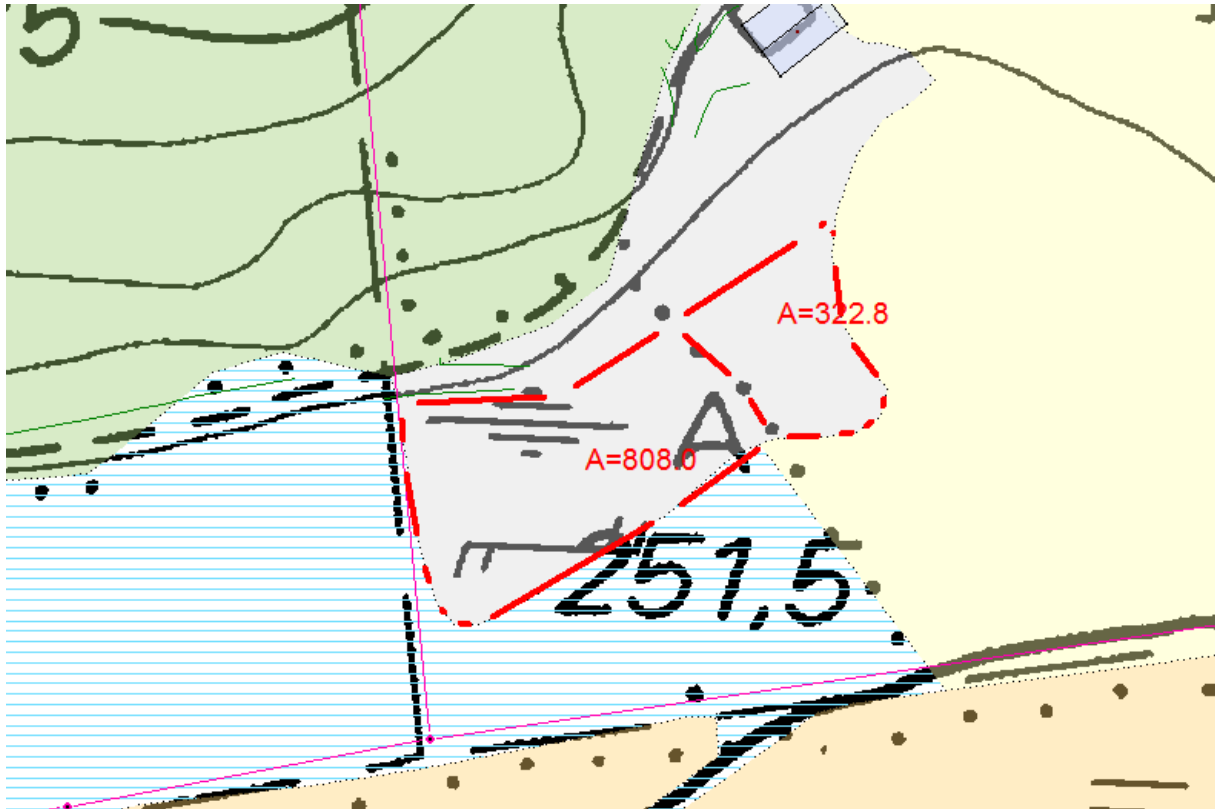

(1) I dag ligg arealet registrert som «jorddekt fastmark» i AR5.

(2) Stipulering av markslag i 2018, basert på ØK. Totalt areal ca. 1130 m², der 808 m² var registrert som myr og 322 m² som innmarksbeite.

Tilbakeføring

(3) 175 m² av arealet tilbakeføres til innmarksbeite, 956 m² er det arealet som vert omdisponert

(4) Flyfoto, omsøkt omdisponering/tilbakeføring