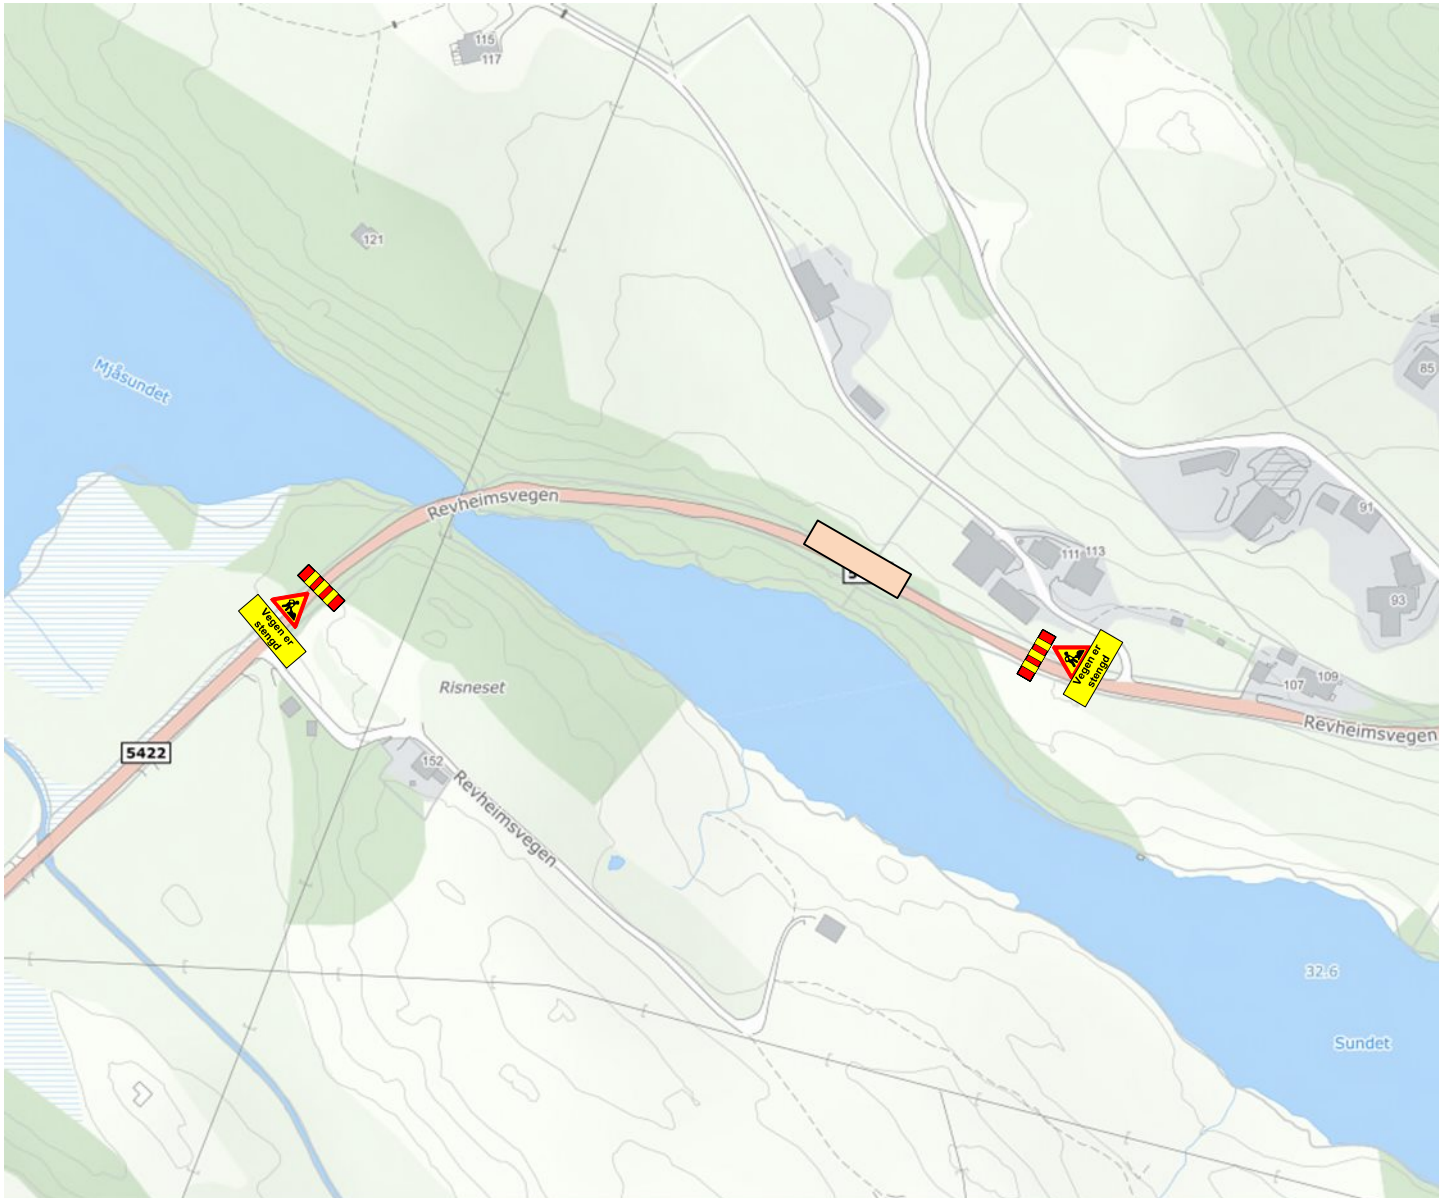

Fv 5422 Revheimsvegen - Osterøy

Skilt 906

Skilt 808

Skilt 908_a

Omkjøring via
Gjerstadvegen og Osterøyvegen