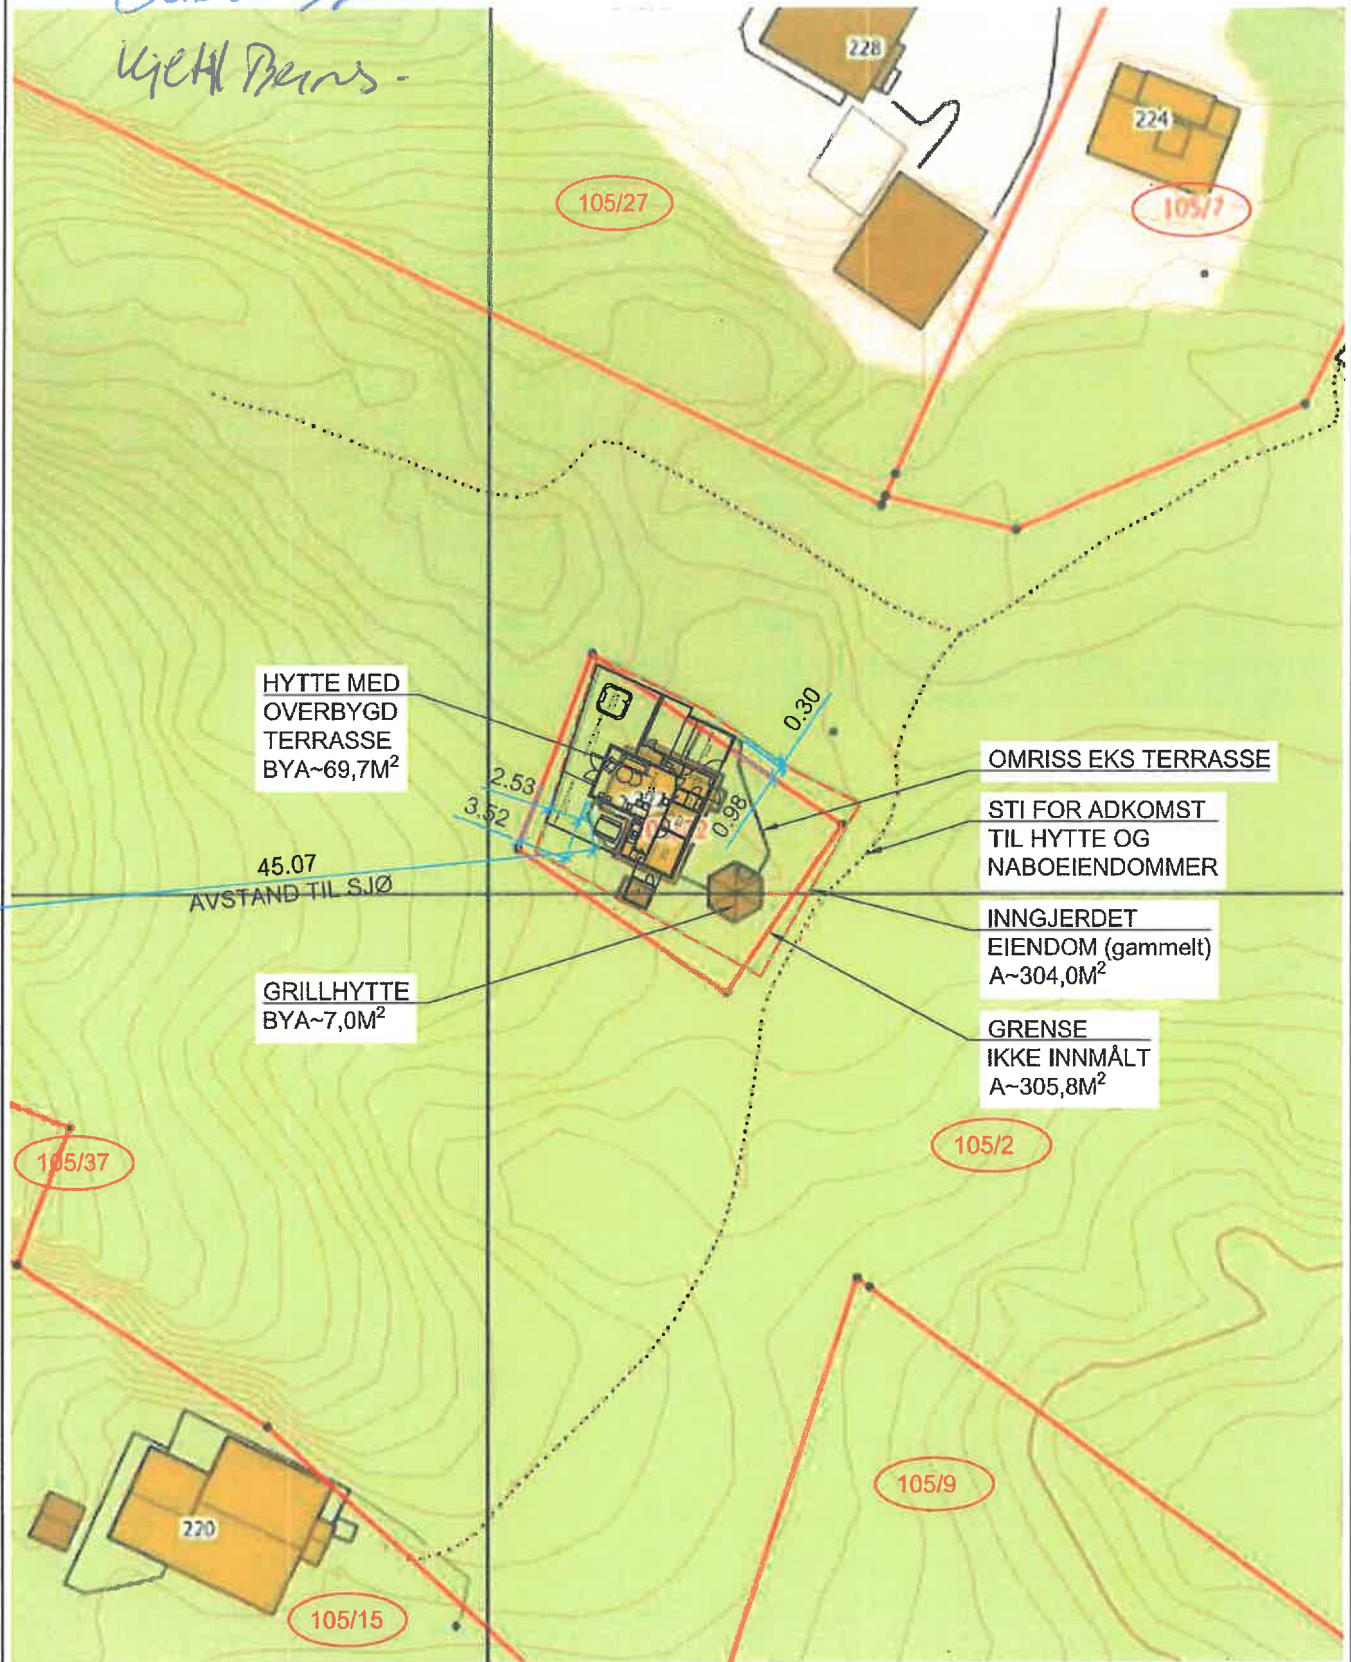

*Tor Erik Hermansen*  
Kjell Berns -

**xx/x** - nabovarsla eigedomar

### SITUASJONSKART

**HANSEN & EKNES**  
Ingeniør- og entreprenørforetning

EIENDOM:	KNR: 4630	GNR: 105	BNR: 22	FNR: 0	SNR: 0	DATO:	20.09.2022	N
	ADRESSE: BERNESVEGEN 222, 5283 FOTLANDSVÅG					SIGN:	SEK	
HEIMELSHAVAR/ FESTAR: TOR ERIK HERMANSEN						MÅLESTOKK:	1:500	