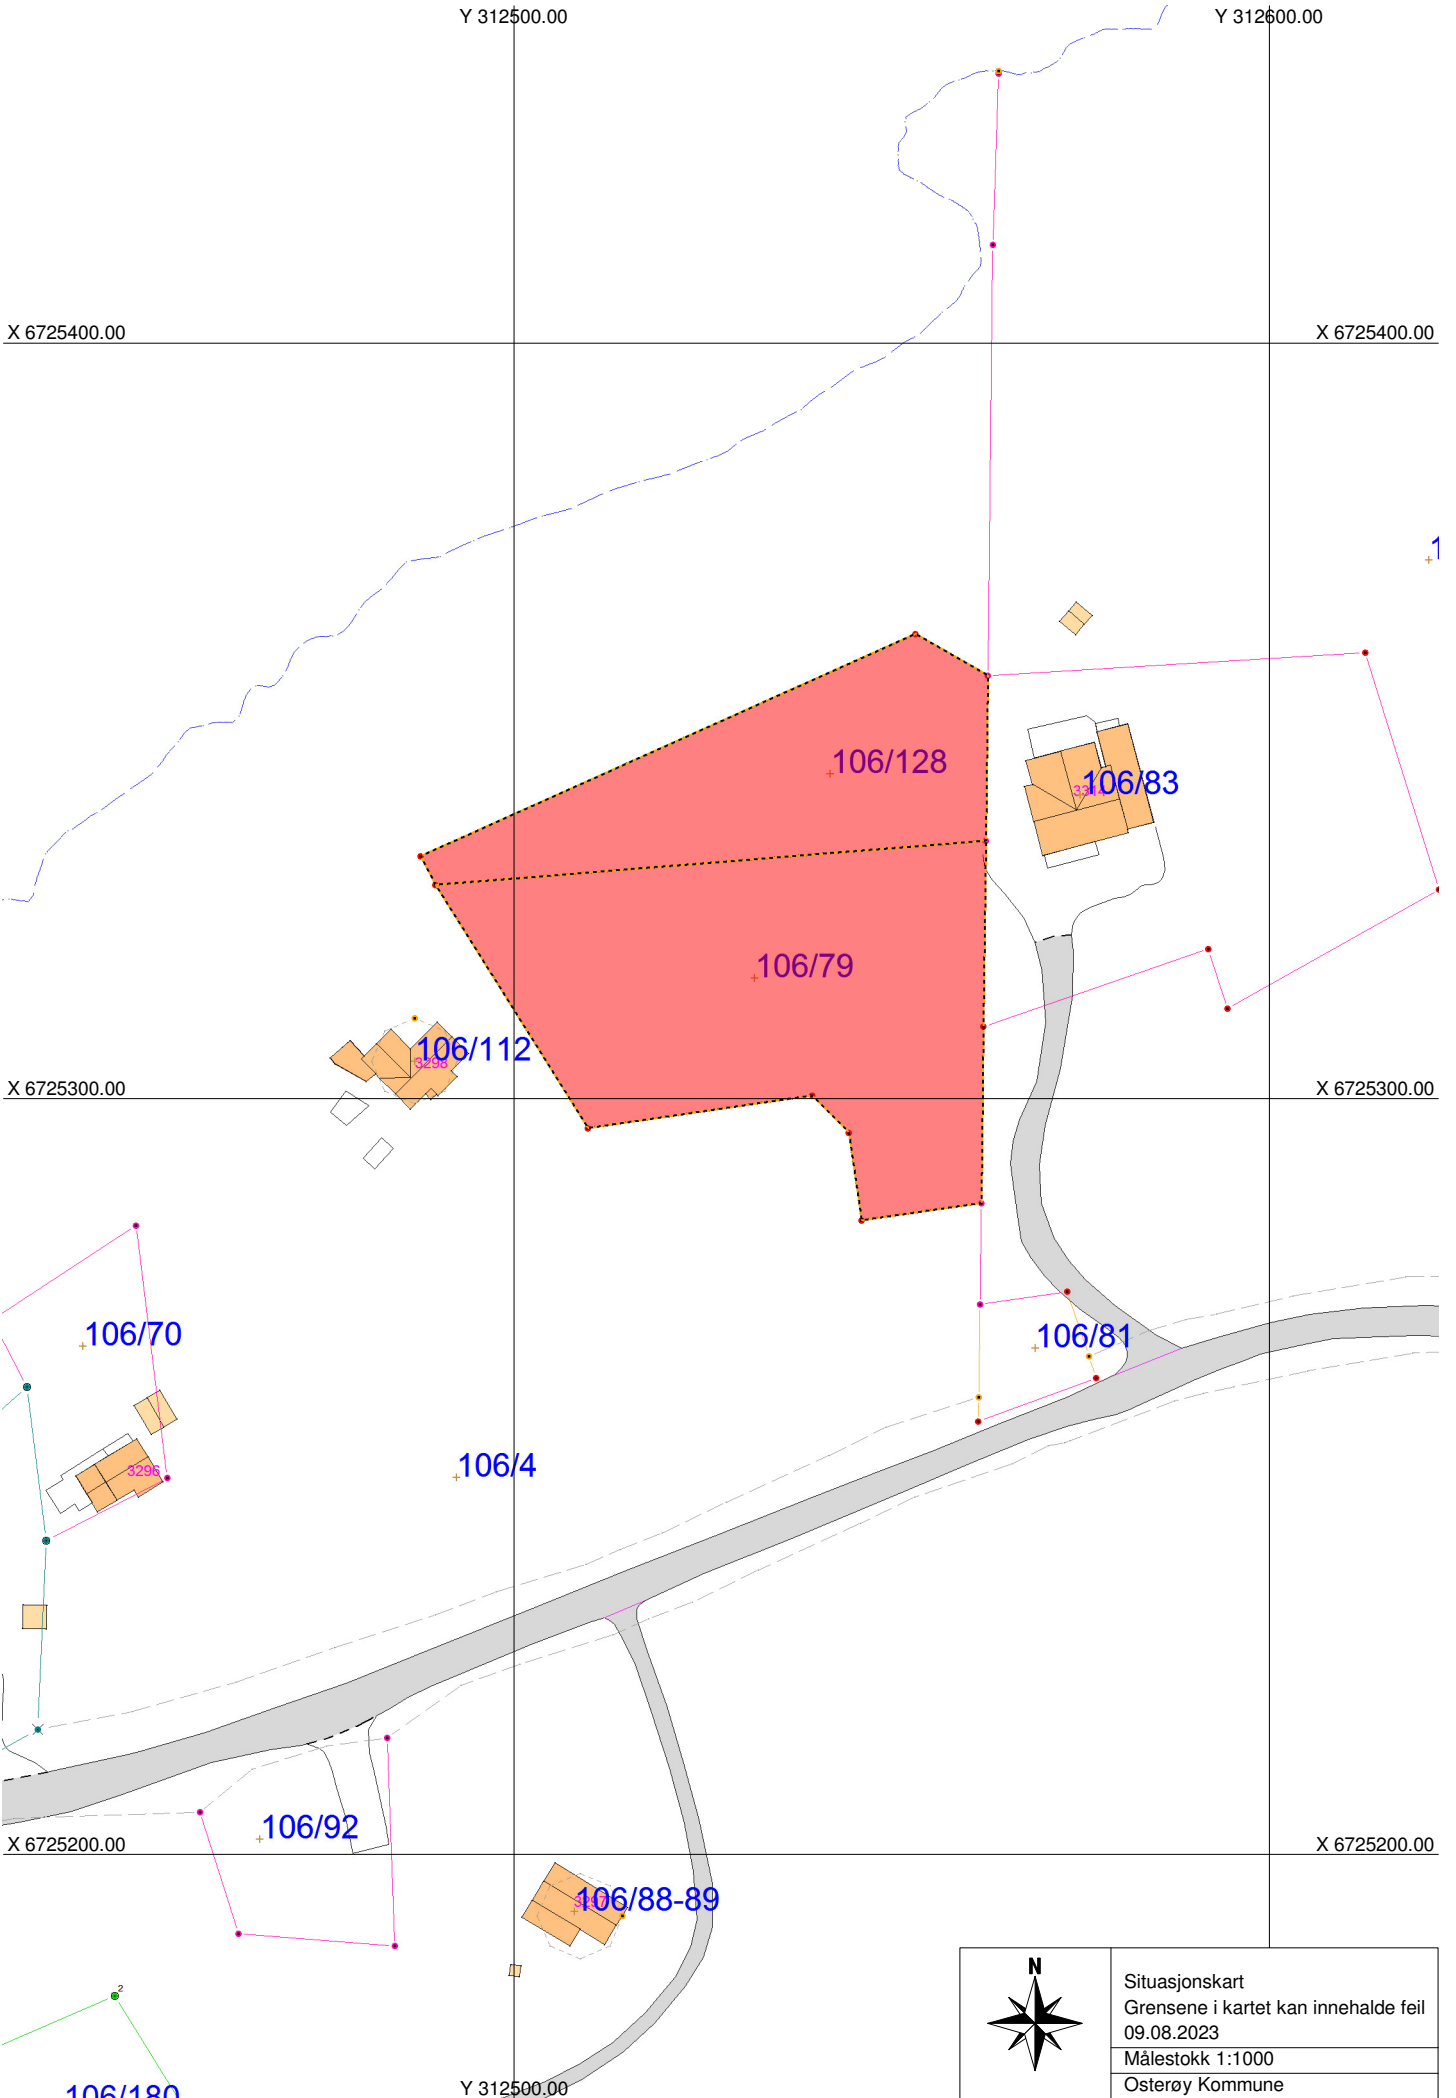

Y 312500.00

Y 312600.00

X 6725400.00

X 6725400.00

X 6725300.00

X 6725300.00

X 6725200.00

X 6725200.00

Y 312500.00

Situasjonskart
Grensene i kartet kan innehalde feil
09.08.2023
Målestokk 1:1000
Osterøy Kommune