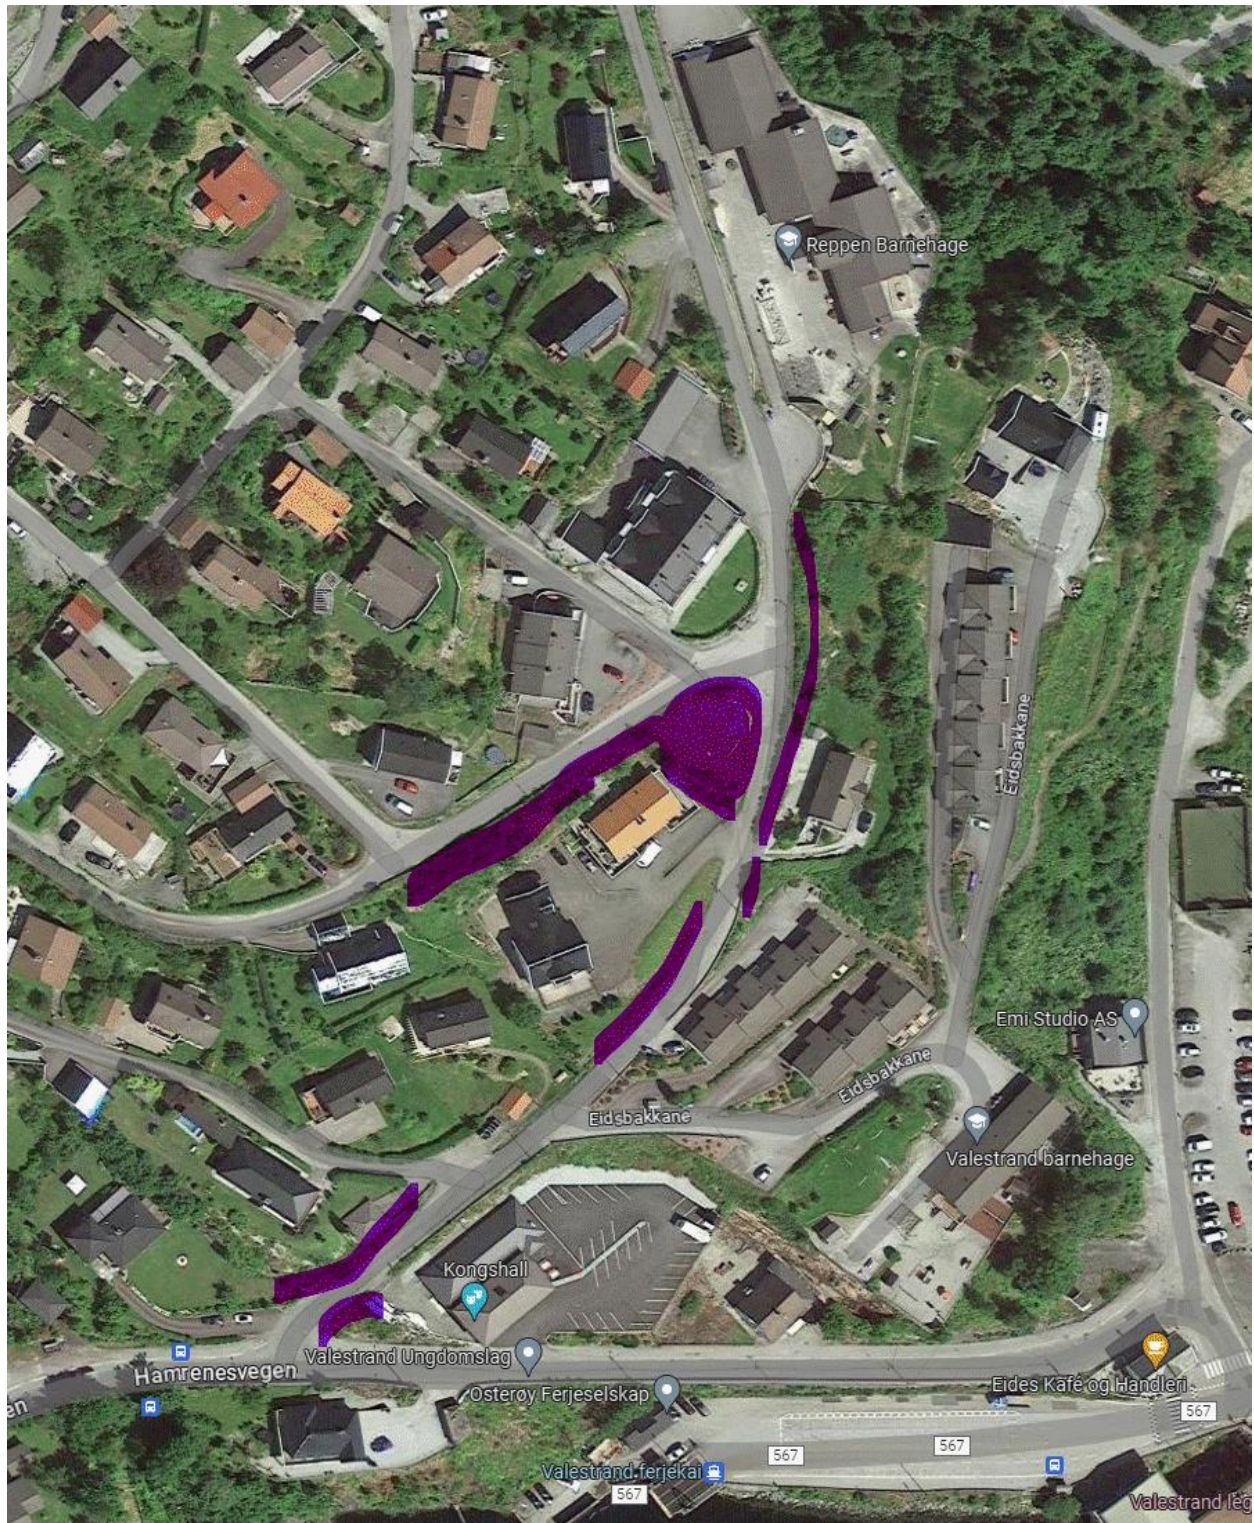

**Fra:** Daniel Aune Tennebekk <daniel@berganbygg.no>  
**Sendt:** torsdag 17. august 2023 13:21  
**Til:** Post Osterøy  
**Emne:** Trær vokser i linjer  
**Vedlegg:** IMG\_1953.JPG; IMG\_1952.JPG

Hei!

Eide 17  
5281 Valestrandsfossen

Det er mye busker, trær og gras som veks inn i veg oppover eide feltet. Dette har blitt klippet i tidligere år, men er ikke utført i år eller i fjor. Dette skaper farlige situasjoner for folk som ferdes langs denne vegen

Det er også et skadet autovern som må byttes nedenfor eide 17.

Legger ved noen bilder som er tatt nedenfor eide 17. men dette gjelder helt fra avkjørsel til eidefeltet fra hovedveg og oppover

Merket av med **lilla** på kart hvor det er verst: