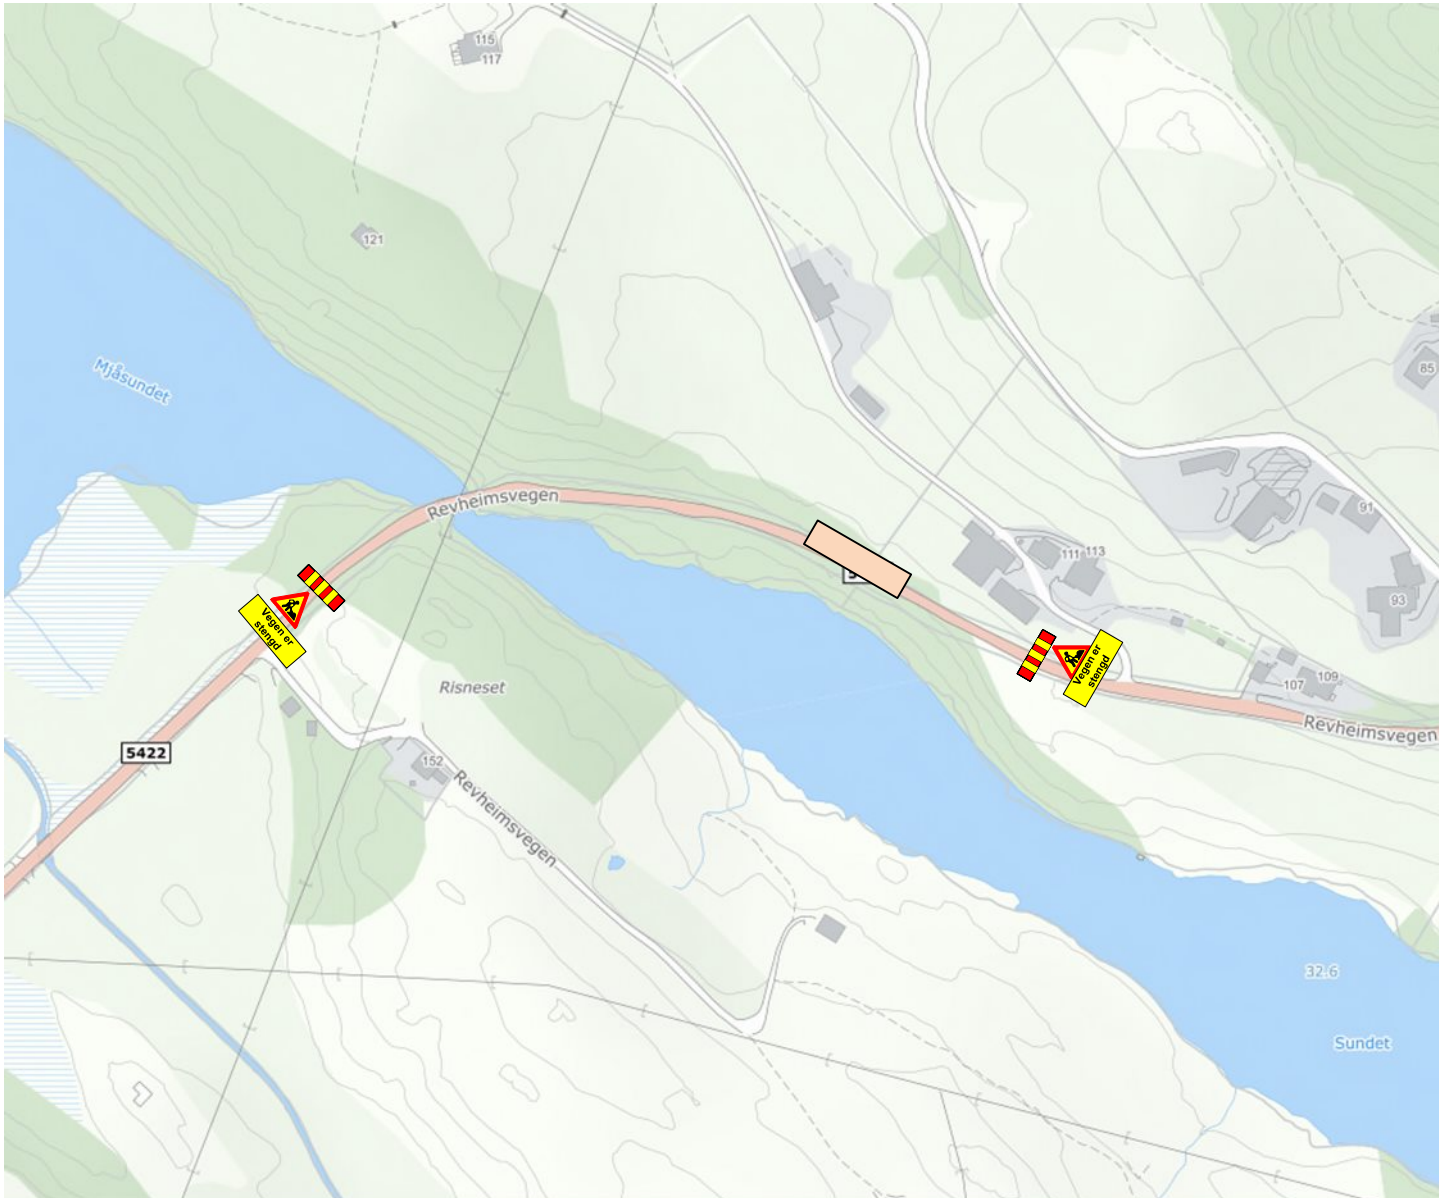

# Fv 5422 Revheimsvegen - Osterøy

Skilt 906

Skilt 808

Skilt 908\_a

Omkjøring via  
Gjerstadvegen og Osterøyvegen