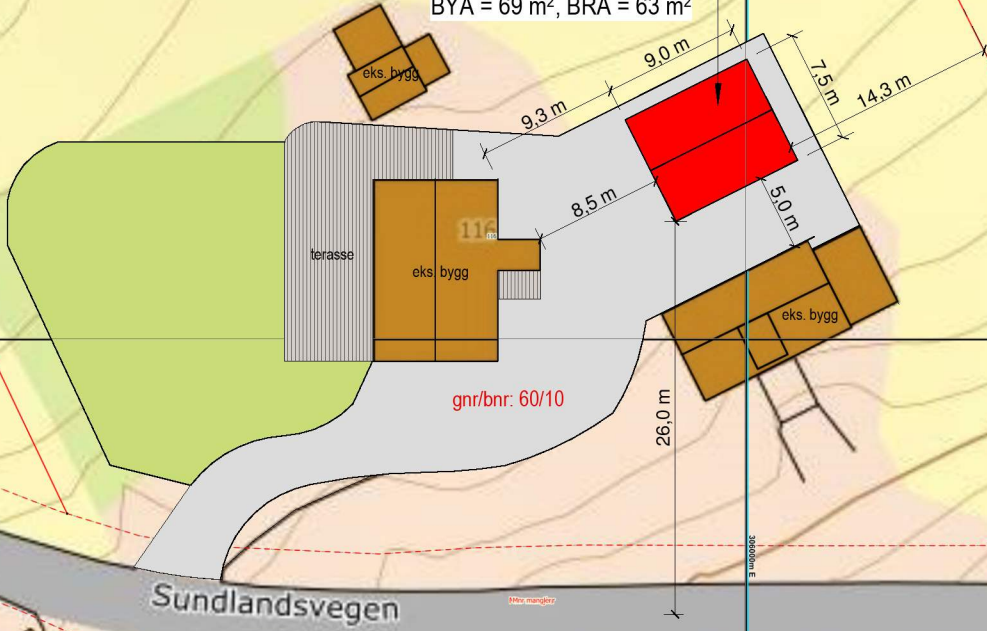

Ny garasje/redskapsbygg
BYA = 69 m², BRA = 63 m²

Sundlandsvegen 116
5286 HAUS

Situasjonskart

Dato: 10-08-2023

Målestokk: 1:500