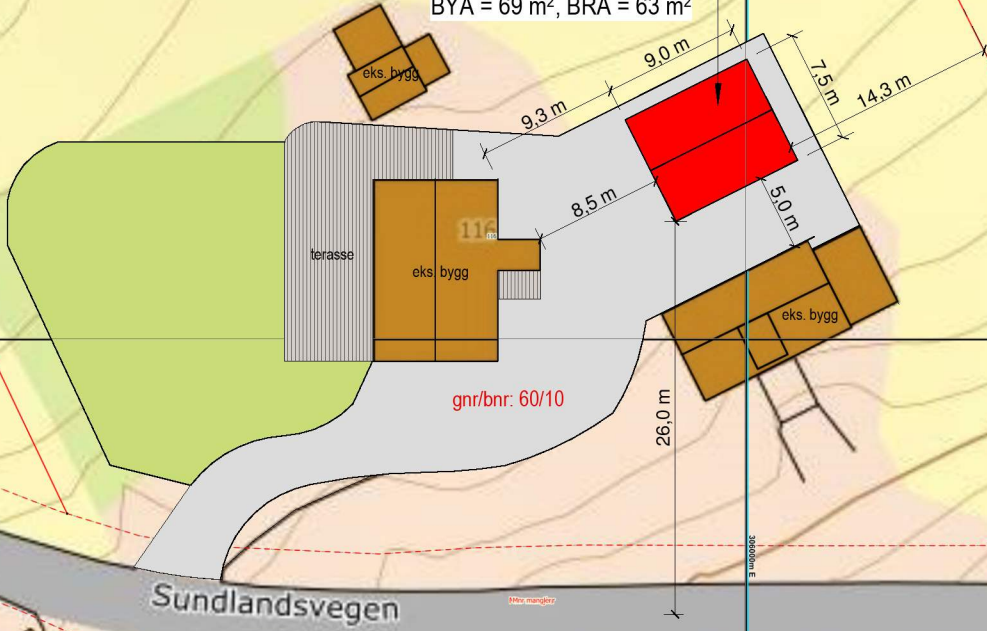

Ny garasje/redskapsbygg
BYA = 69 m², BRA = 63 m²

Sundlandsvegen 116
5286 HAUS

Situasjonskart

NHdigi.no

Dato: 10-08-2023

Målestokk: 1:500