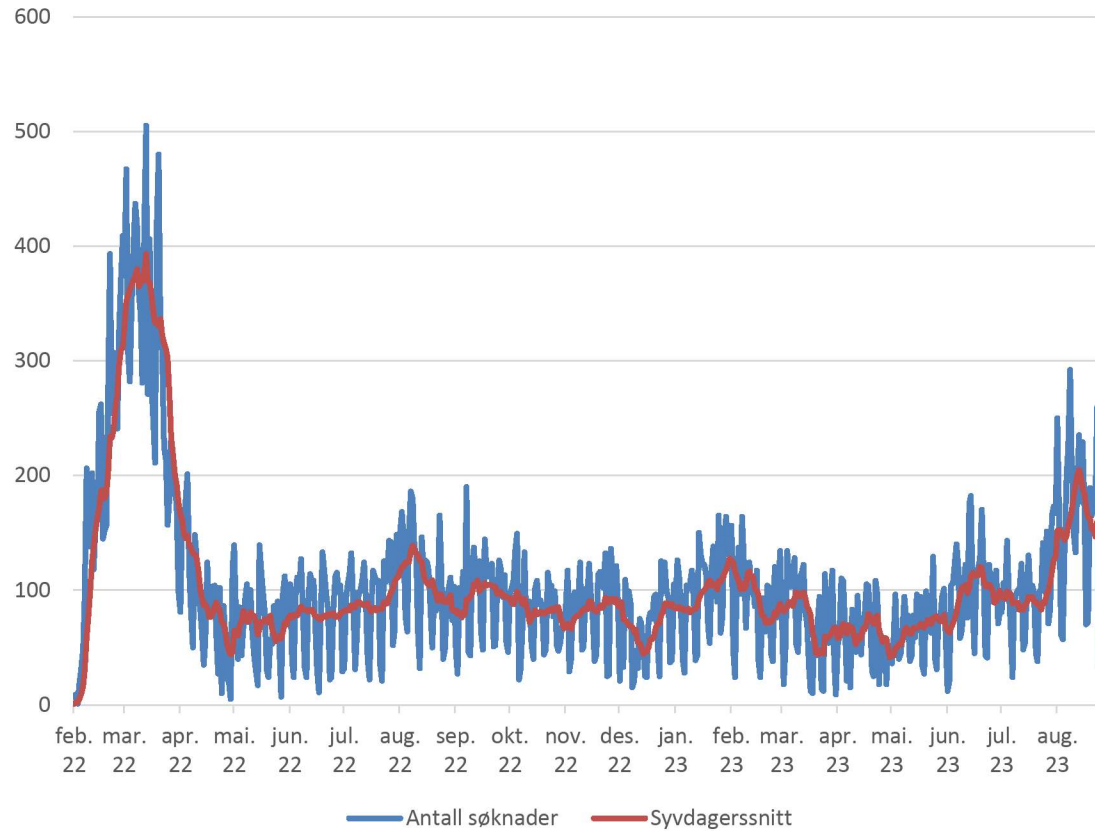

Ankomster, Kollektiv beskyttelse