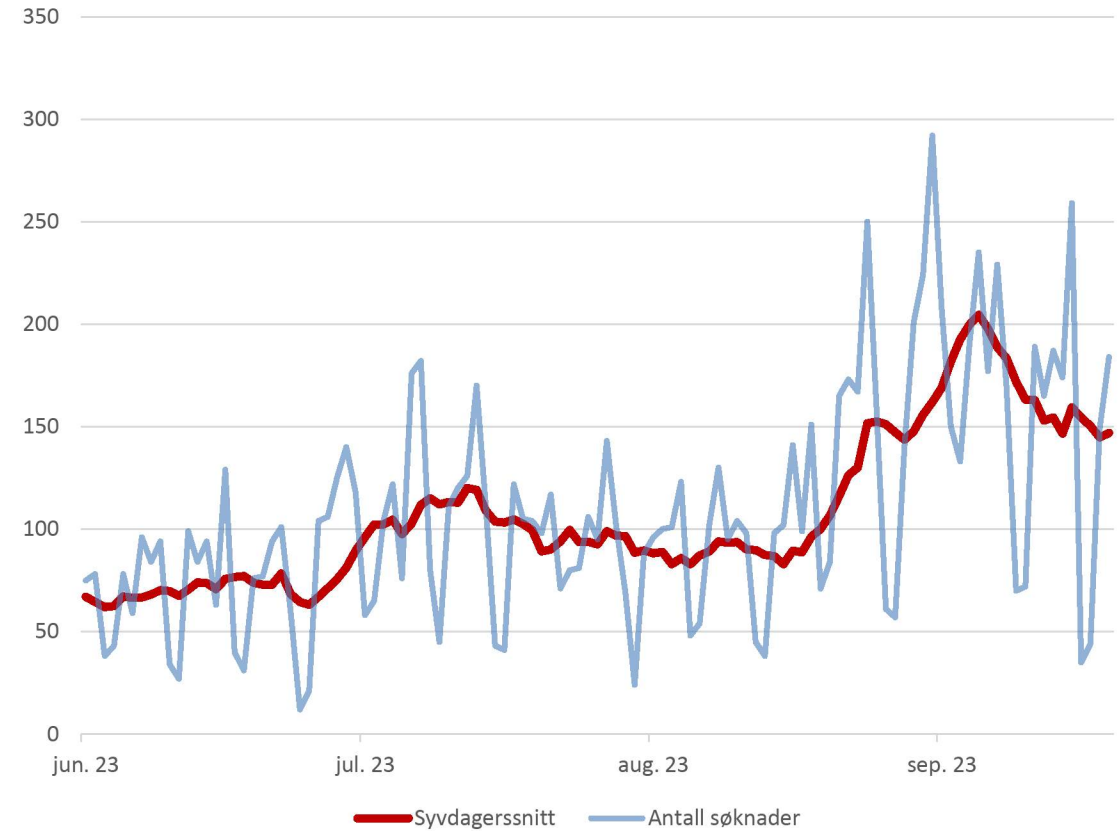

Ankomster, Kollektiv beskyttelse