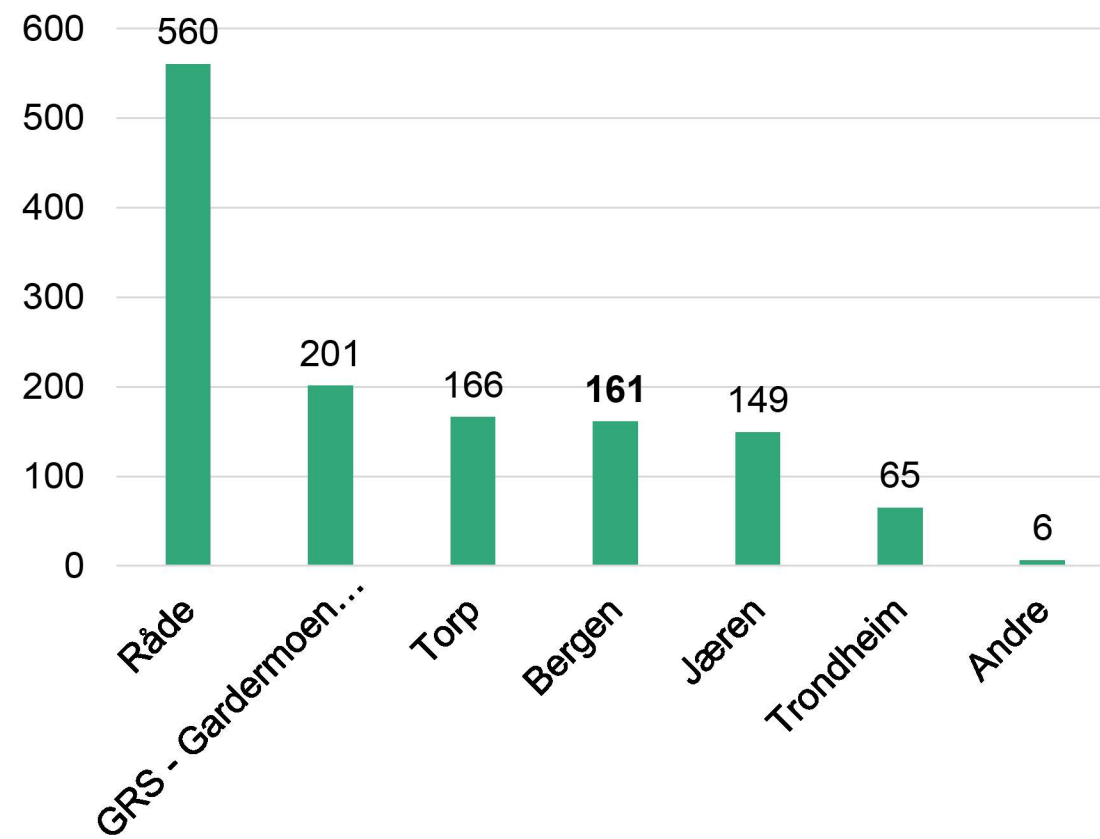

# 26.821 asylsøknader hittil i år - 1.308 sist uke\*

# Scenarier for antall flyktninger fra Ukraina til Norge

---

	Lavt scenario	Mellomscenario	Høyt scenario
2023	25 000 – 30 000	30 000 – 45 000	50 000 – 70 000
2024	10 000 – 20 000	20 000 – 50 000	80 000 – 120 000