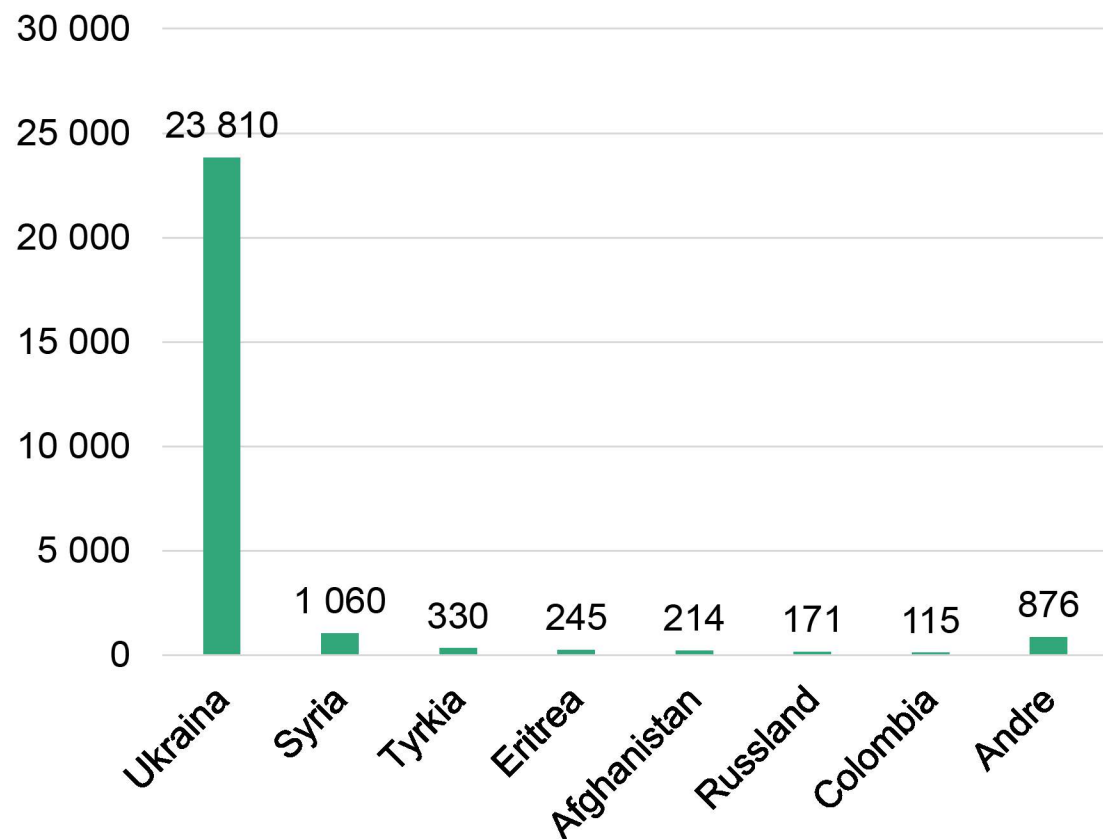

# 26.821 asylsøknader hittil i år - 1.308 sist uke\*