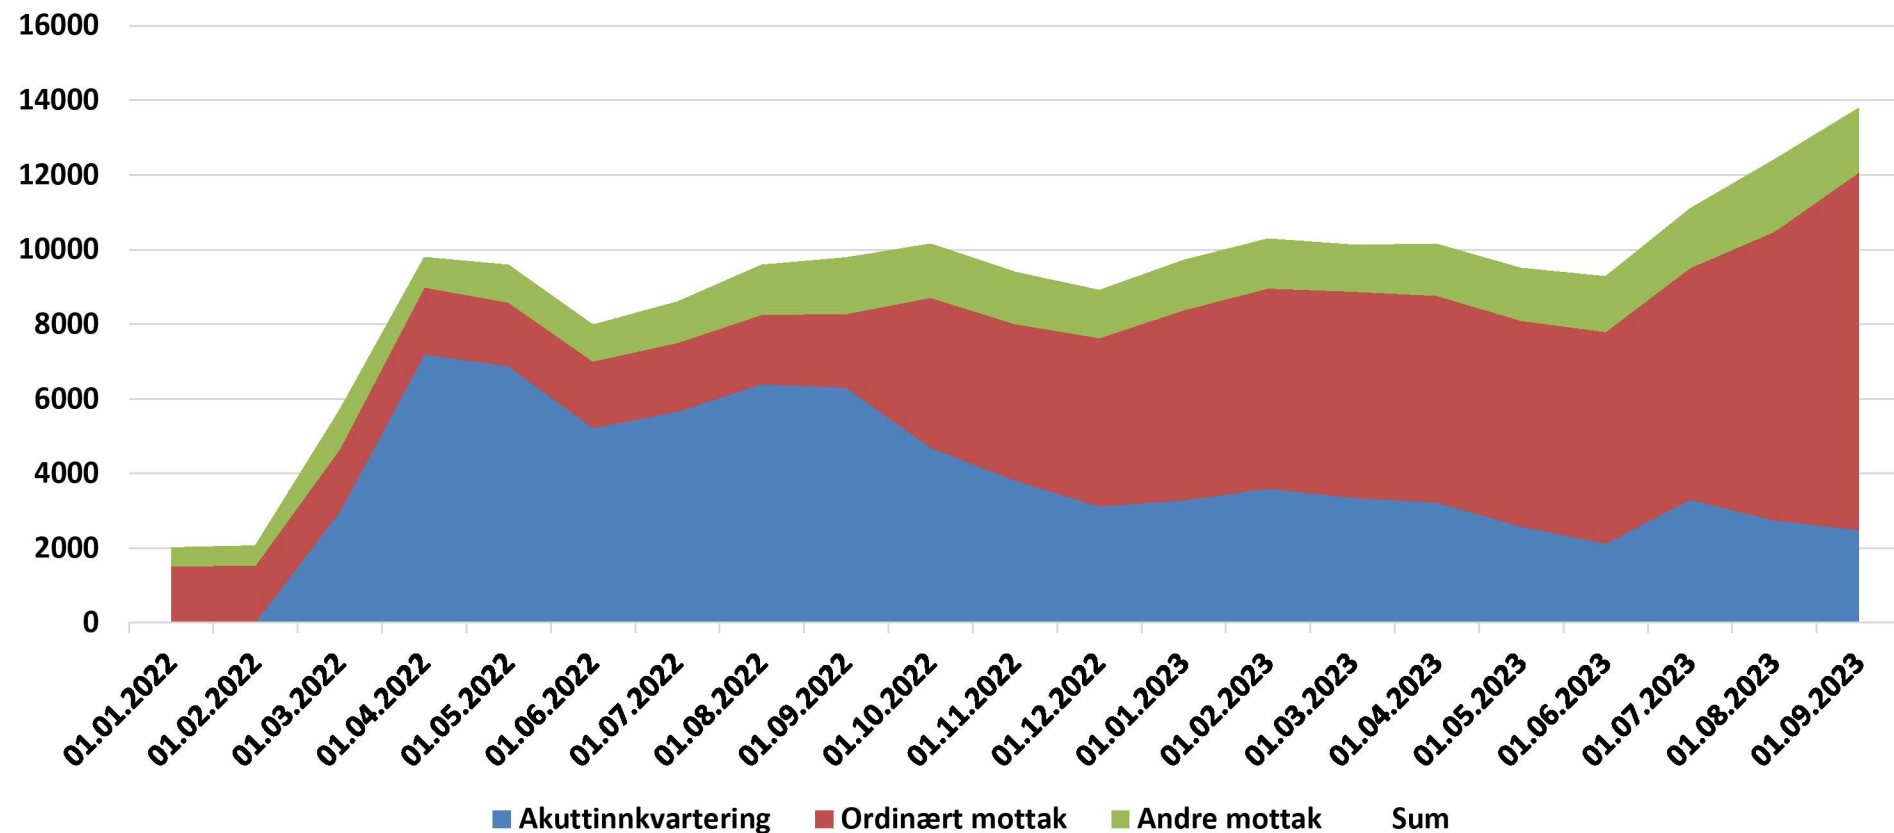

Belegg i mottak