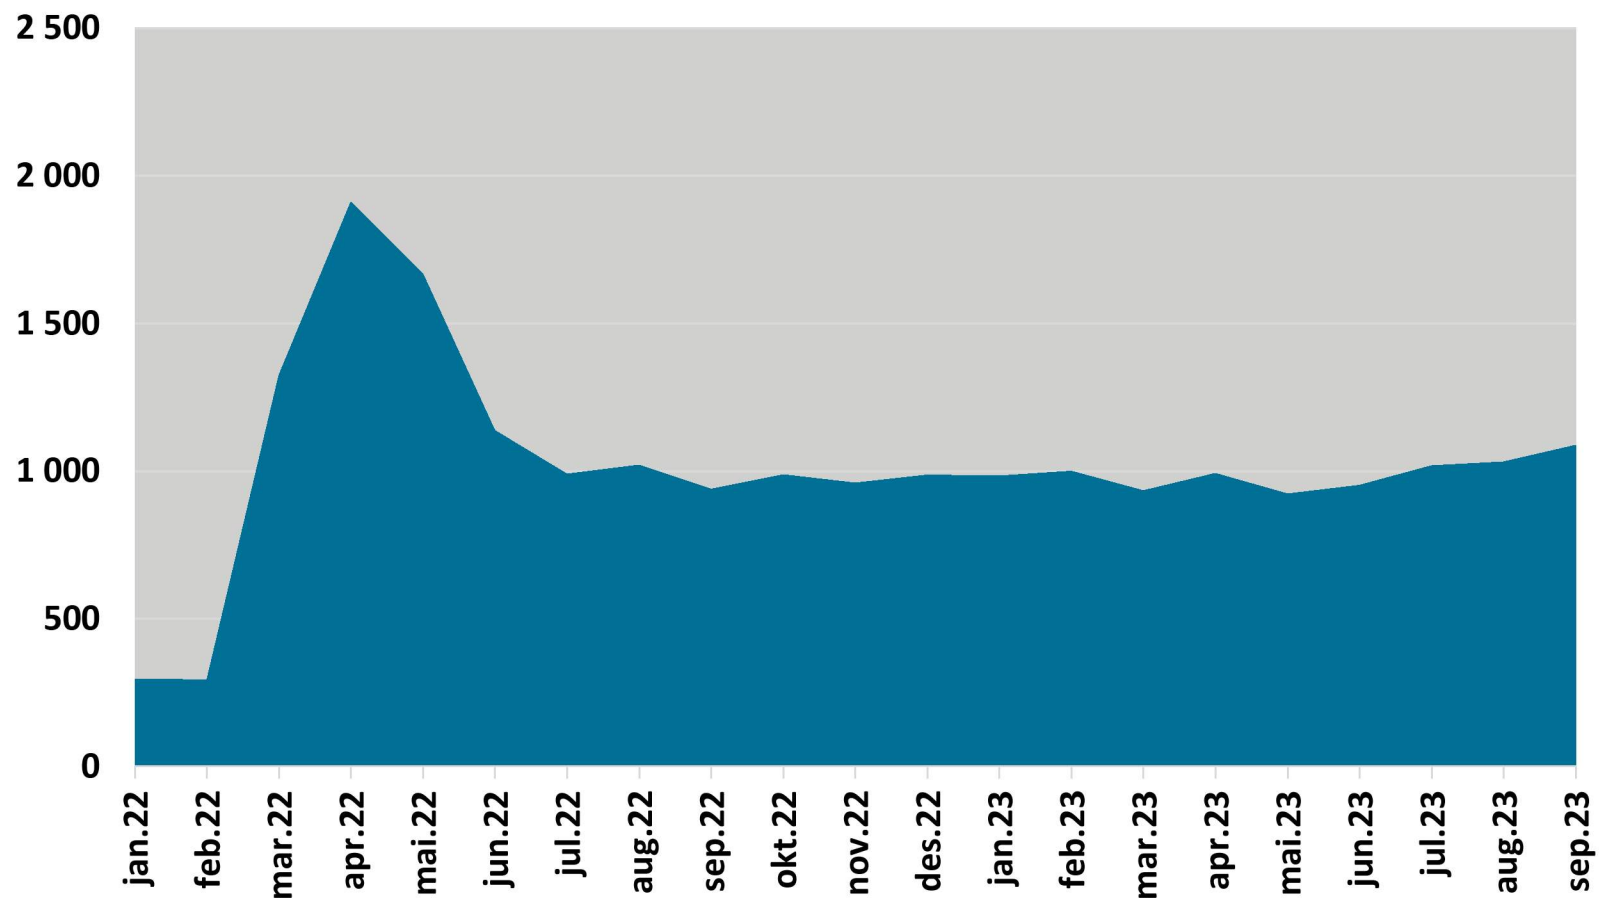

# 26.821 asylsøknader hittil i år - 1.308 sist uke\*

# Scenarier for antall flyktninger fra Ukraina til Norge

---

	Lavt scenario	Mellomscenario	Høyt scenario
2023	25 000 – 30 000	30 000 – 45 000	50 000 – 70 000
2024	10 000 – 20 000	20 000 – 50 000	80 000 – 120 000