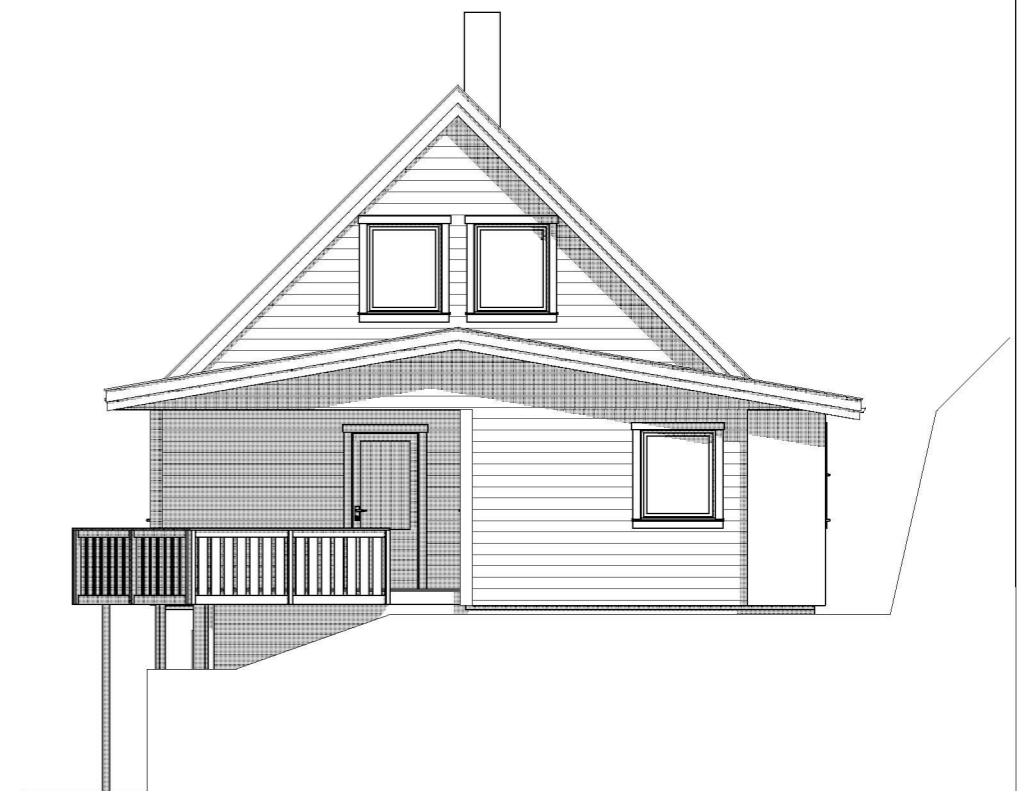

FASADE MOT VEST

FASADE MOT NORD

FASADE MOT ØST

FASADE MOT SØR

Byggadresse:
Skålvikvegen 13, 5286 Haus

Gnr. 62 / bnr. 152, Osterøy kommune

Prosjektnr.:	Fase:	Dato:
.	Anmeldelse	29.08.23
Type tegning:	Tegningnr.:	Målestokk:
Fasade 1 og 2	A40-01	A3:1:100
Type bygg:	Utgangspkt.:	Sign:
Enebolig med ny hybel i kjeller	.	ST