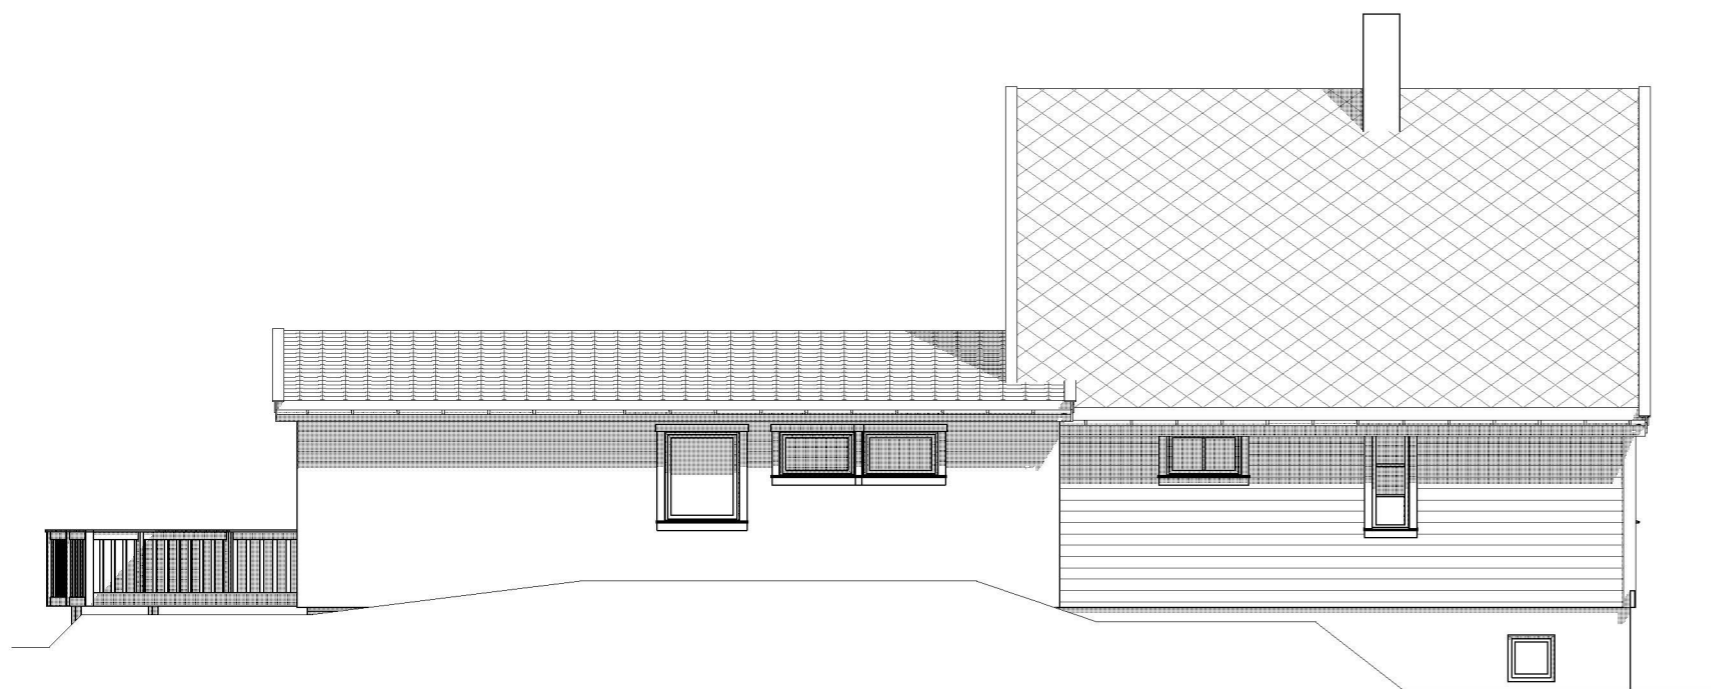

FASADE MOT VEST

FASADE MOT NORD

FASADE MOT ØST

FASADE MOT SØR

Byggadresse:
Skålvikvegen 13, 5286 Haus

Gnr. 62 / bnr. 152, Osterøy kommune

Prosjektnr.:	Fase:	Dato:
.	Anmeldelse	29.08.23
Type tegning:	Tegningnr.:	Målestokk:
Fasade 1 og 2	A40-01	A3:1:100
Type bygg:	Utgangspkt.:	Sign:
Enebolig med ny hybel i kjeller	.	ST