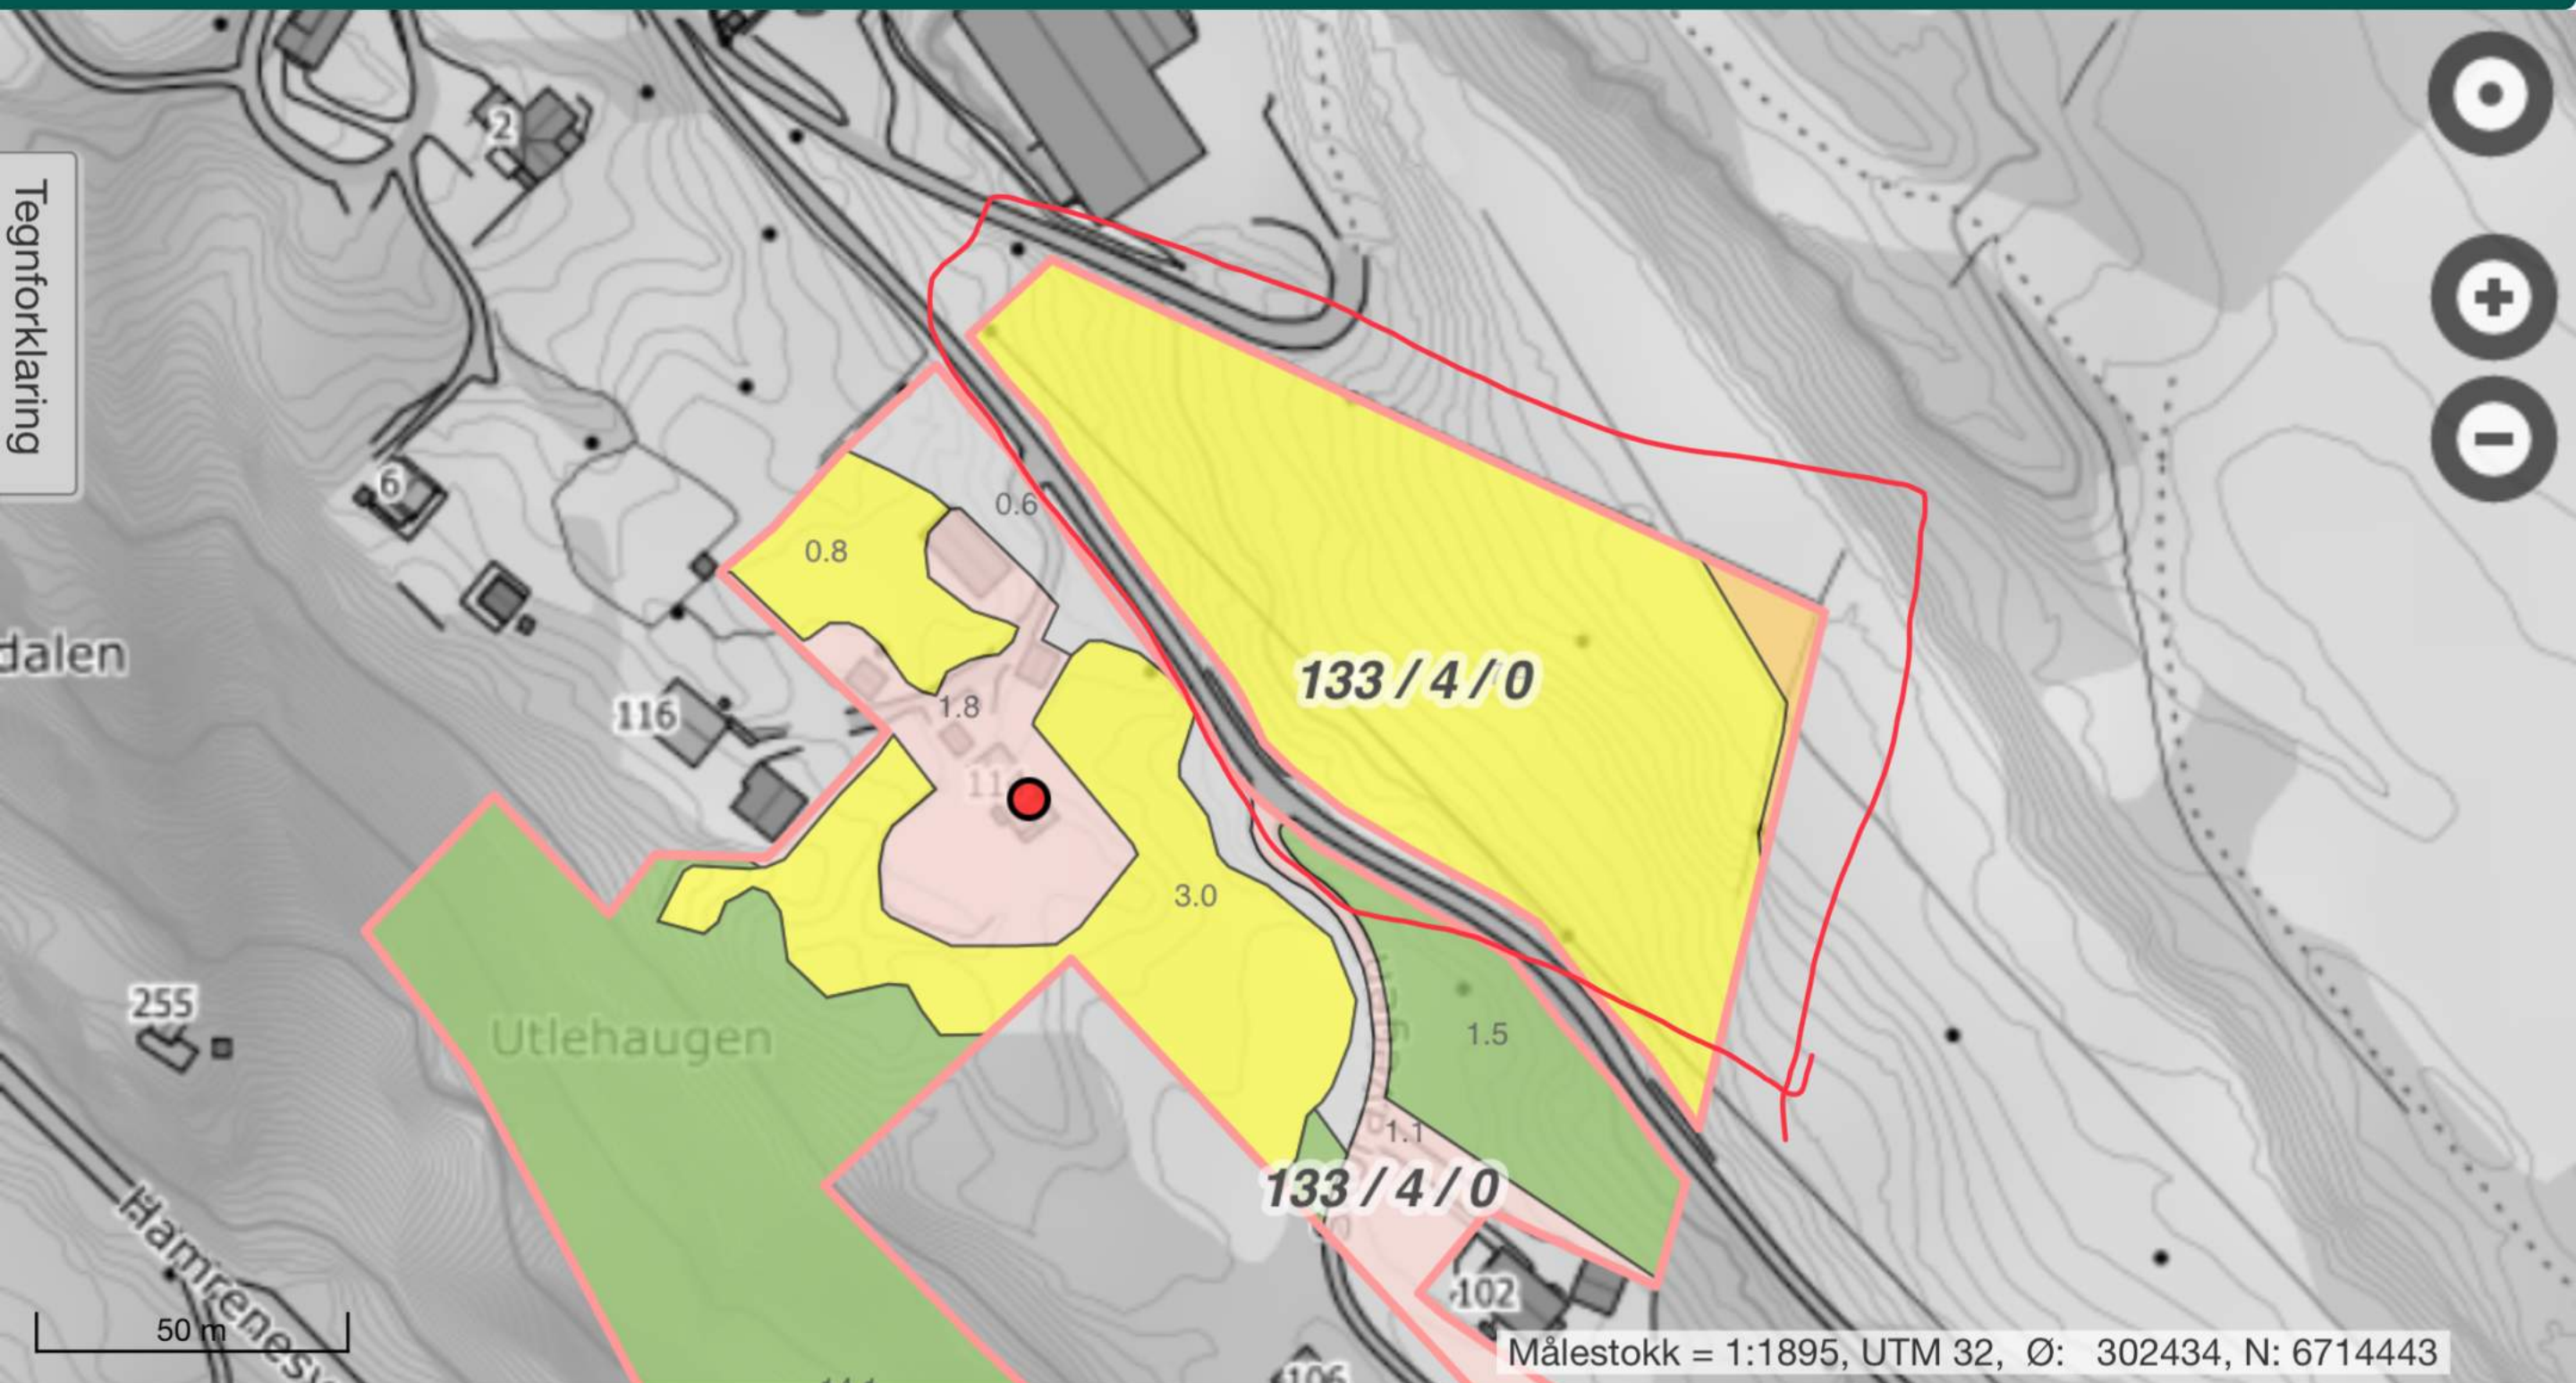

AA

gardskart.nibio.no

Gårdskart -

Vær og temp

Harald Sæve

Configurator

Logg på kon

hdsol.uniapp

hdsol.uniapp

Gårdskart - mi

Logg inn

Gå til Kilden

Arealfordeling

Arealfordeling på teignivå