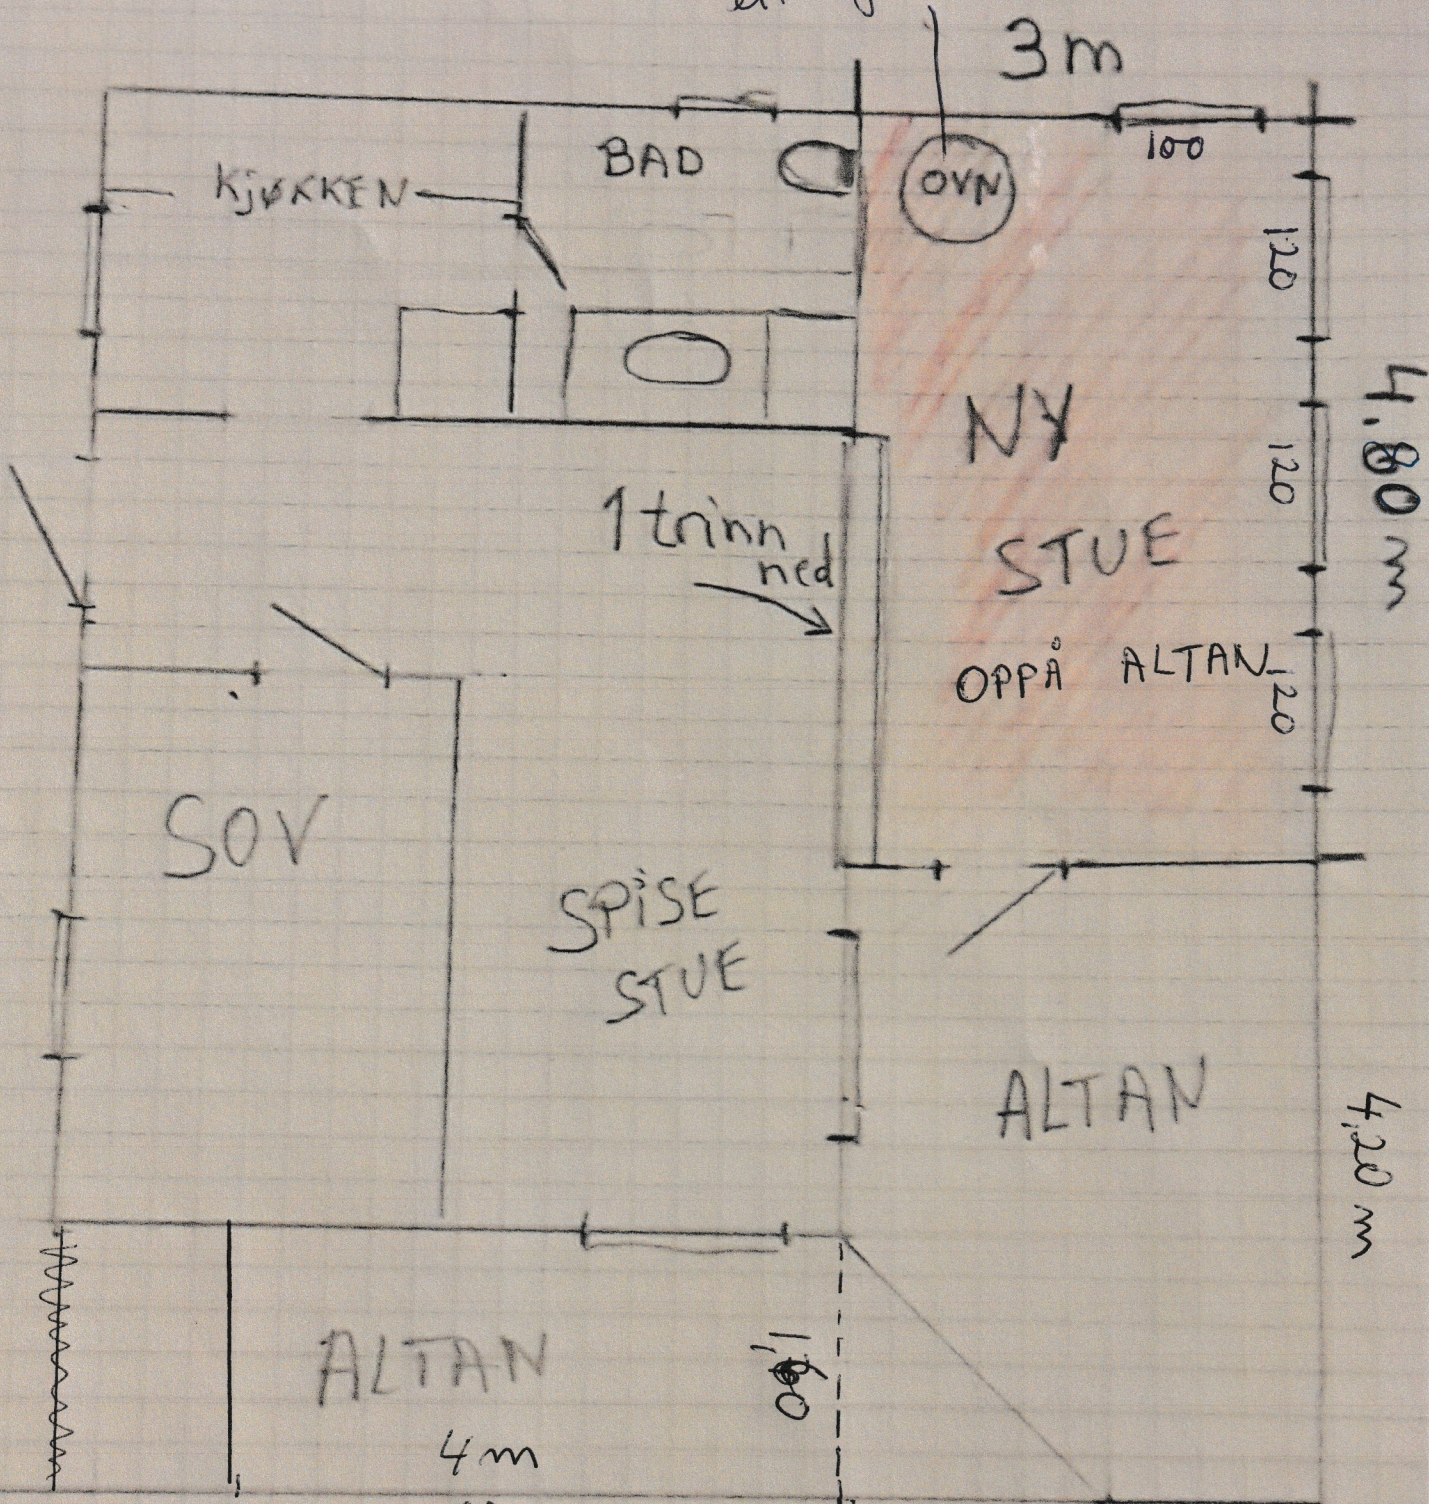

monteres av Varmefag A/s
etter ferdigstilling. De søker.

GÅBDSNR 82 BRUKSNR. 36

ALTAN TOTALT AREAL 33m²