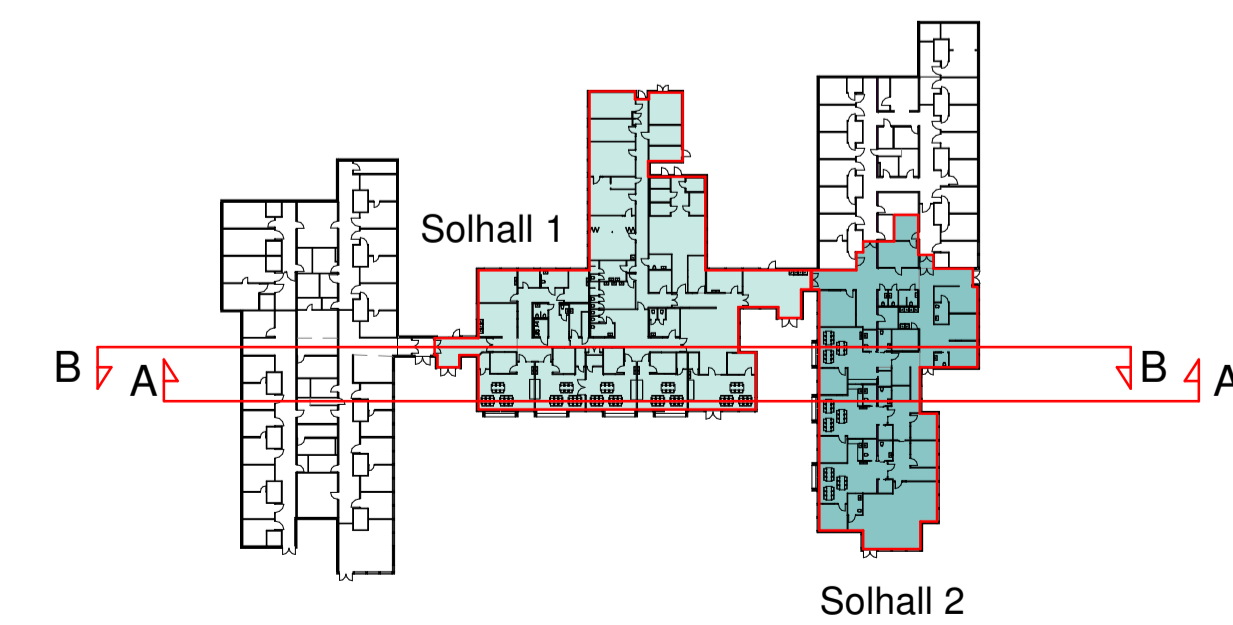

Snitt A
1 : 100

Snitt B
1 : 100

SØKNADSTEGNING

Nr	Beskrivelse	Dato	Av
	Revisjoner		
Raskøy Kommune Solhall Barnehage			
SNITT			
As indicated	A1		
Lp			
M	2337	3002	
16.03.2018			
ARKITEKTER MNAL			
Forum Arkitektur AS Damagårdveien 16 5058 Bergen			
Tlf: 55 45 59 00 E-post: info@forumarkitektur.no			