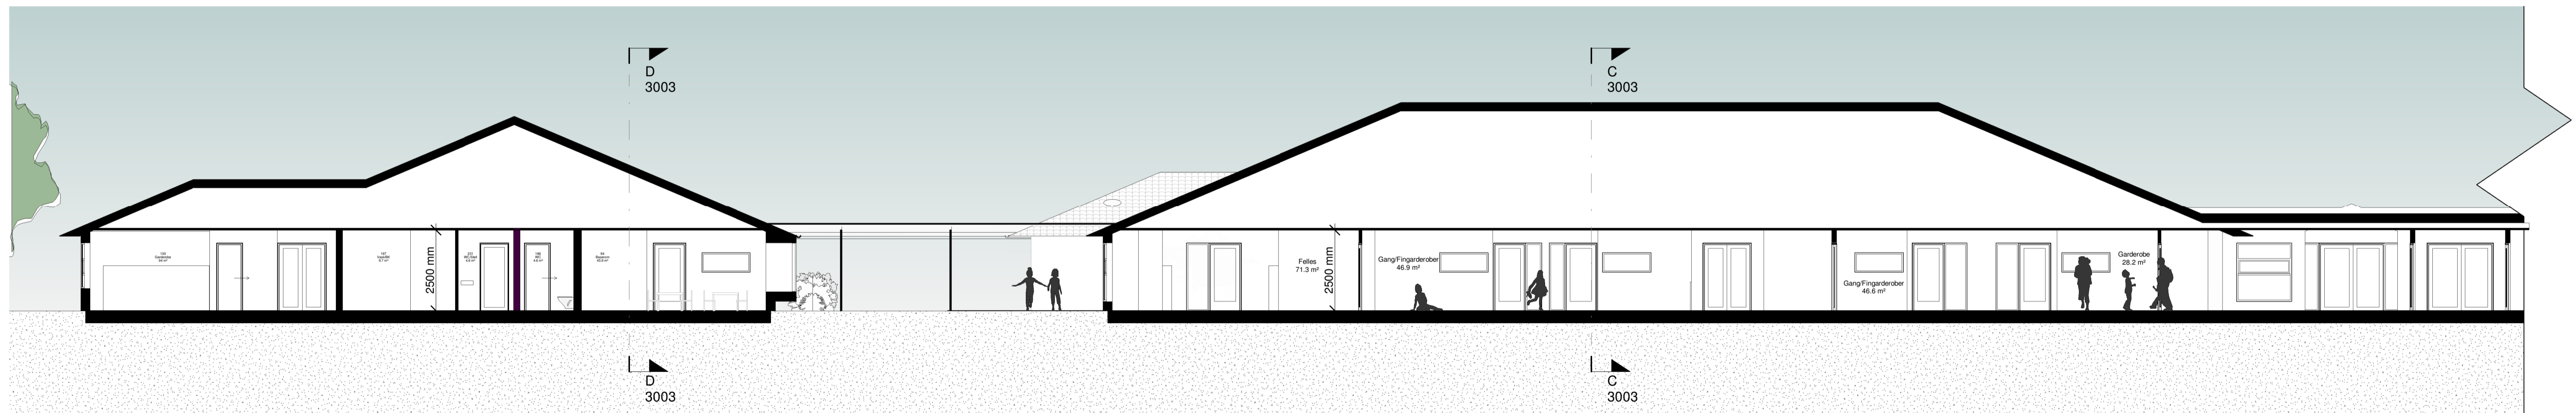

Snitt A
1 : 100

Snitt B
1 : 100

SØKNADSTEGNING

Nr	Beskrivelse	Dato	Av
	Revisjoner		
Raskøy Kommune Solhall Barnehage			
SNITT			
As indicated	A1		
Lp			
M	2337	3002	
16.03.2018			
ARKITEKTER MNAL			
Forum Arkitektur AS Damagårdveien 16 5058 Bergen			
Tlf: 55 45 59 00 E-post: info@forumarkitektur.no			