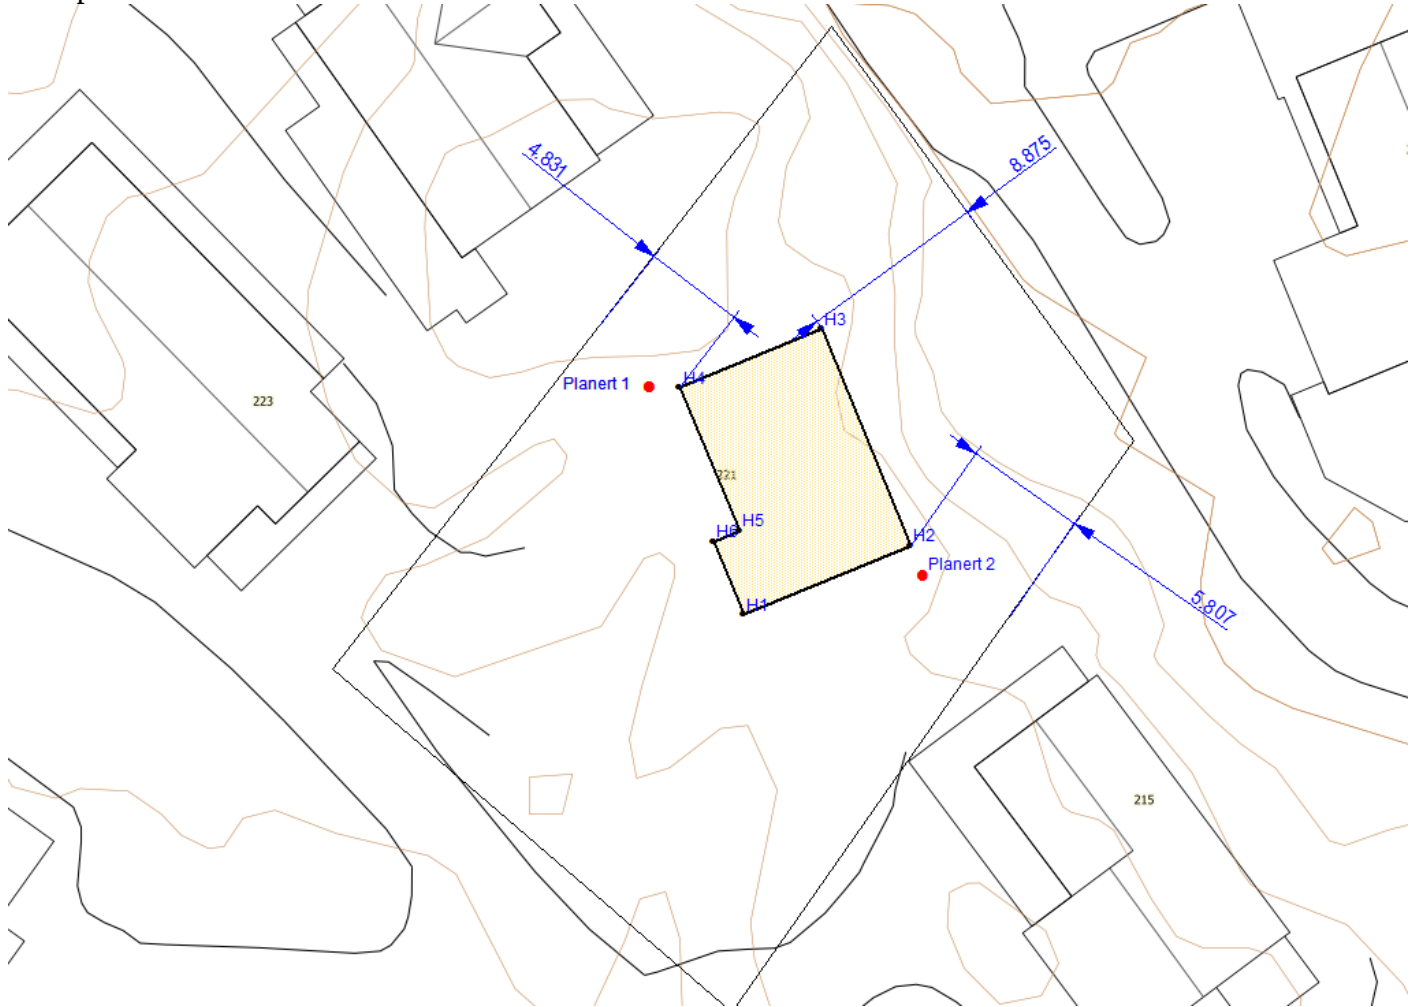

Radøy, gnr 27 bnr 99,
Data på innmålt Fasadeliv

16.04.2018

PunktID	N-koord.	Ø-koord.	Høyde
H1	6736443,05	276822,52	
H2	6736446,34	276830,48	
H3	6736456,67	276826,22	
H4	6736453,88	276819,48	
H5	6736447,03	276822,31	
H6	6736446,52	276821,07	
Planert 1	6736453,85	276818,01	18,60
Planert 2	6736444,86	276831,08	18,62