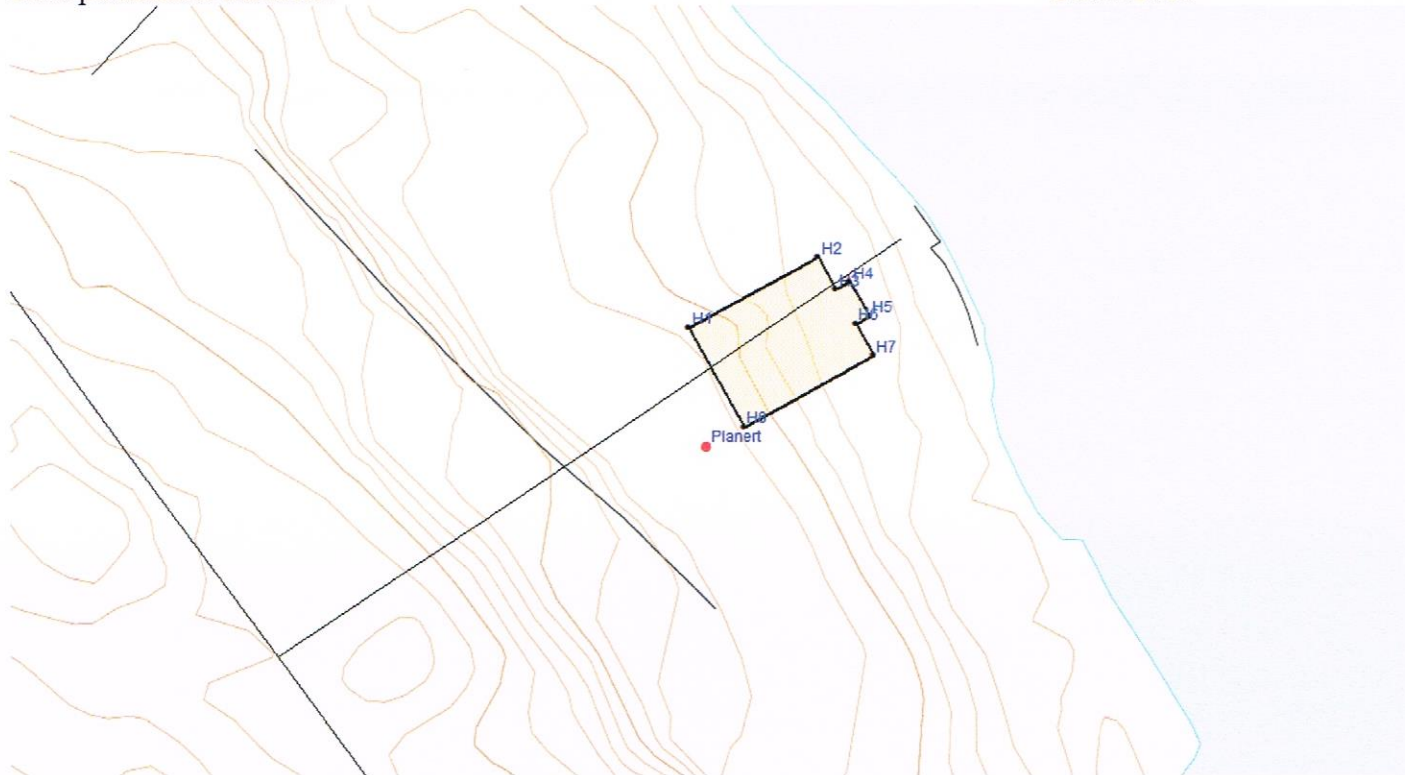

Radøy, gnr 99 bnr 11,13  
Data på innmålt fasadeliv

26.03.2018

PunktID	N-koord.	Ø-koord.	Høyde
H1	6734580,47	284857,38	
H2	6734584,89	284865,46	
H3	6734582,86	284866,57	
H4	6734583,34	284867,43	
H5	6734581,17	284868,62	
H6	6734580,70	284867,76	
H7	6734578,68	284868,87	
H8	6734574,25	284860,79	
Planert	6734573,01	284858,47	3,08