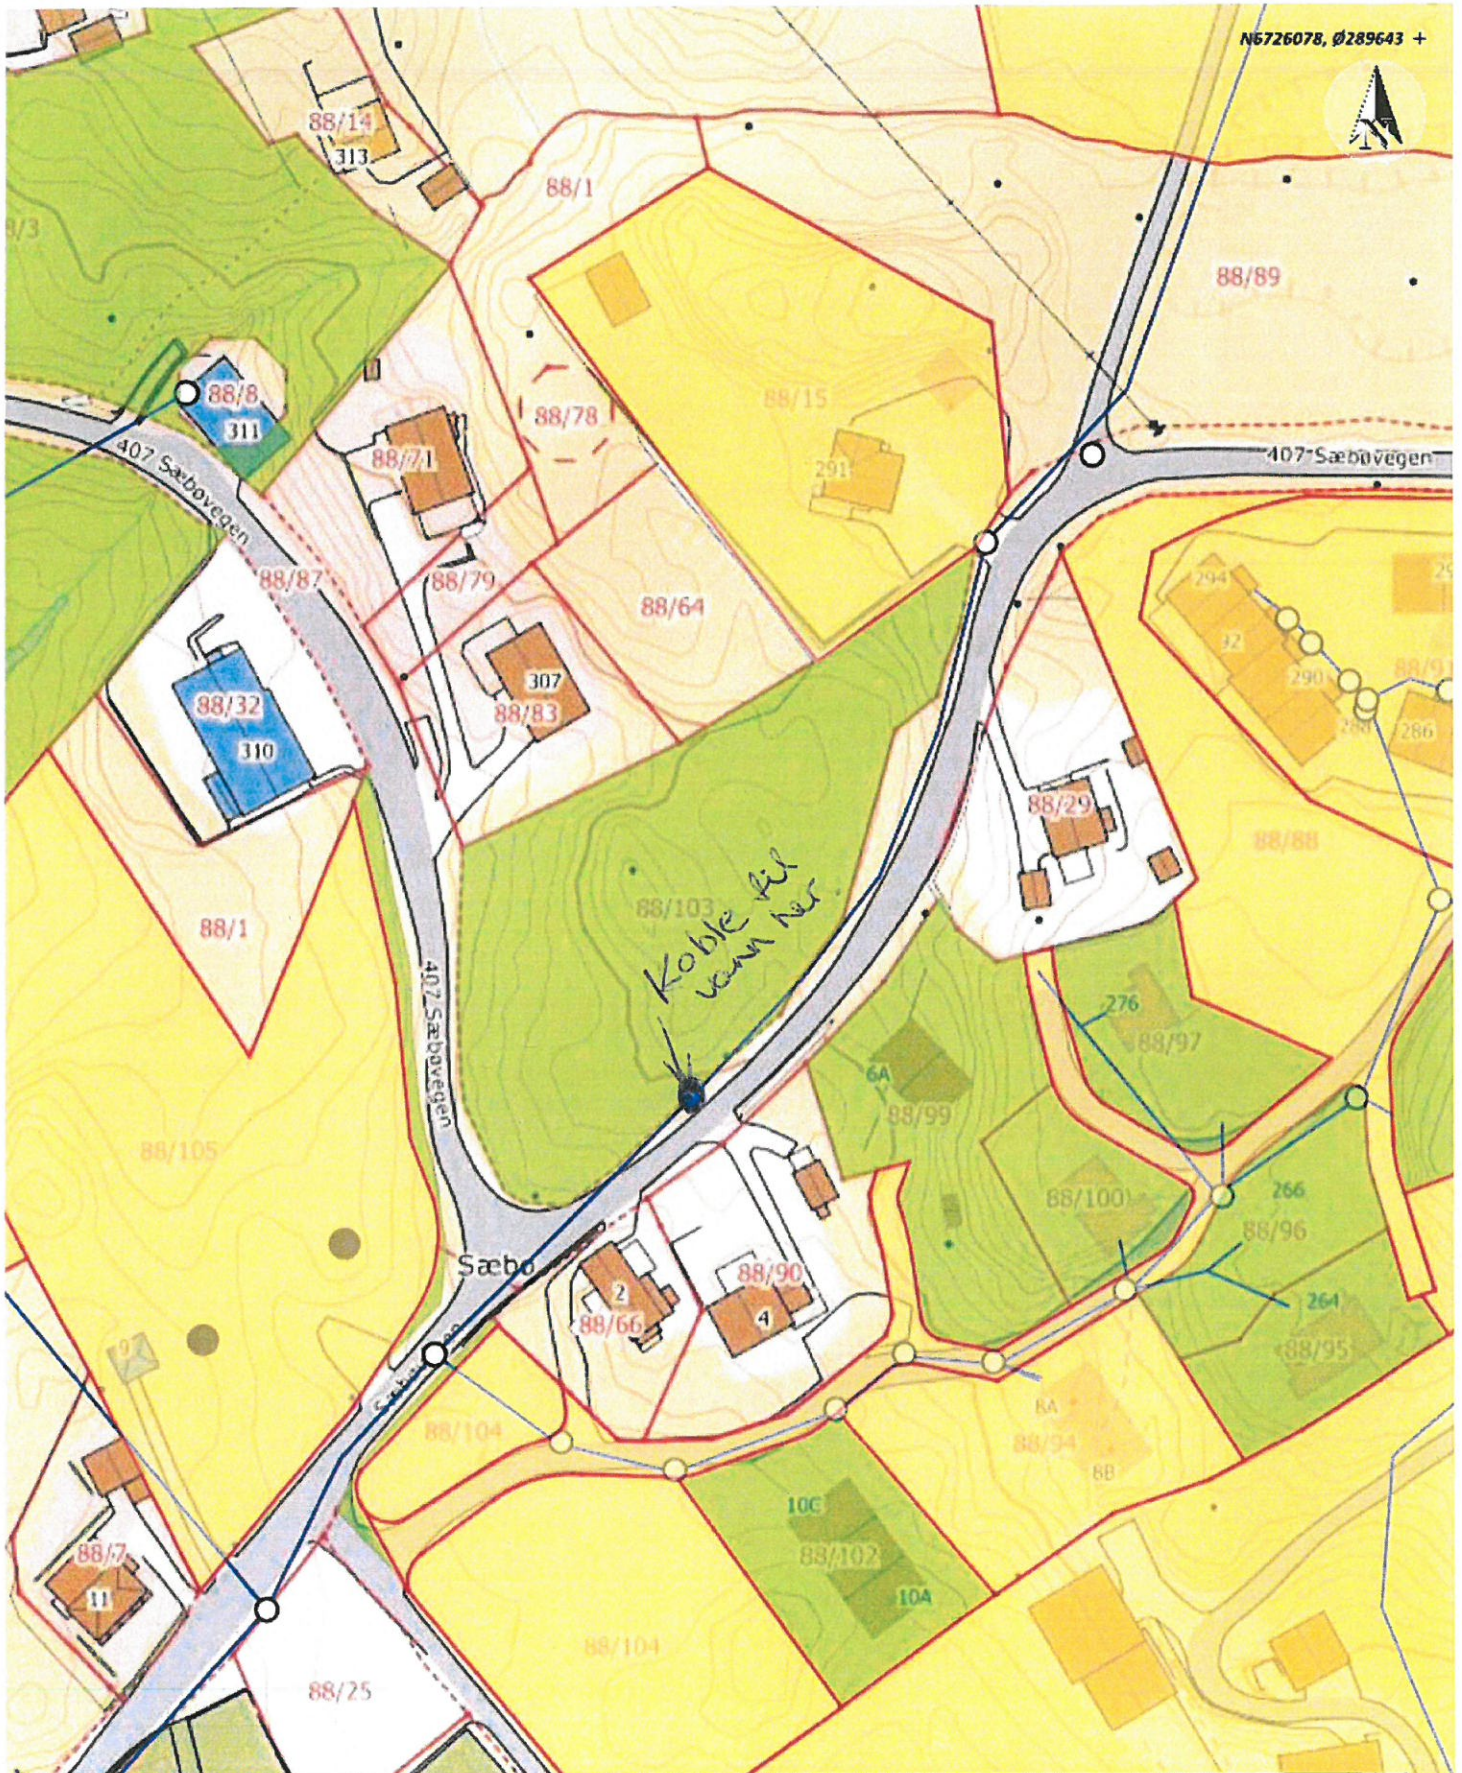

N6726078, Ø289643 +

Situasjonskart -

Dato: 05-12-2017

Målestokk: 1:1 000  
30m

+ N6725791, Ø289443

Data fra Kartverket, Norge Digitalt og Nordhordland digitalt