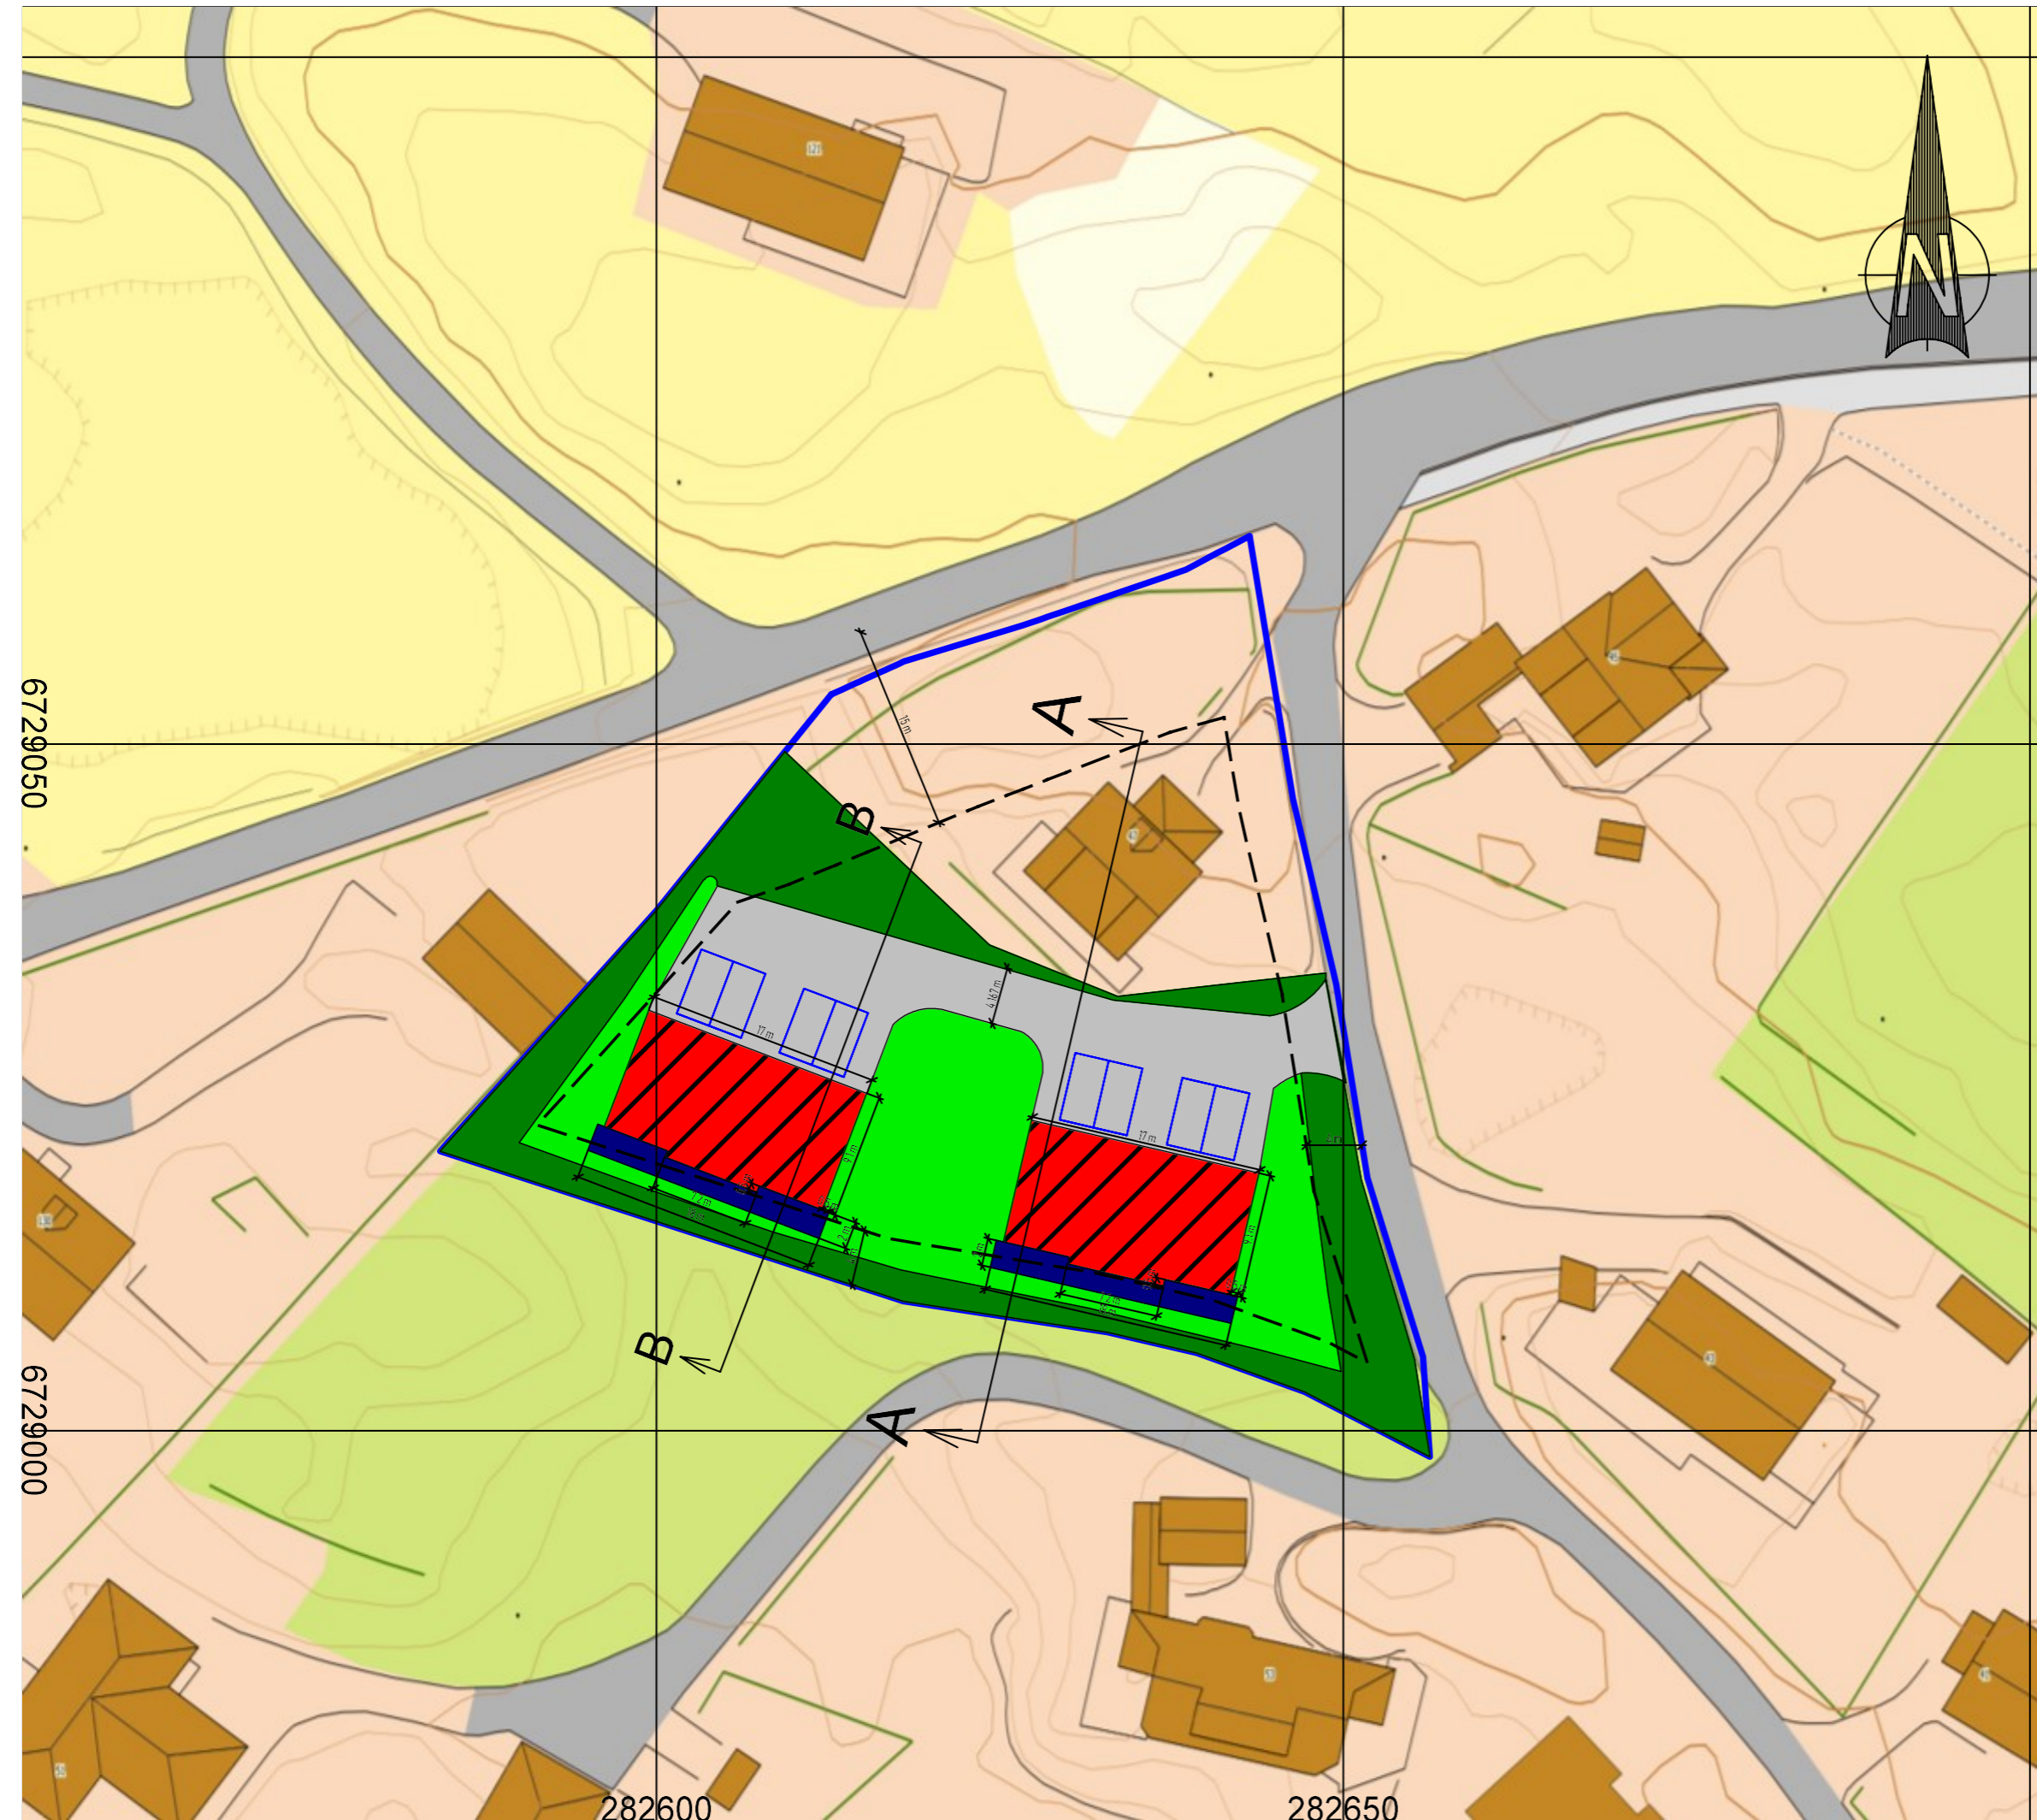

Situasjonsplan

-  Byggegrense
-  Grønt areal
-  Markterrasse
-  Plen
-  Ny 2 mannsbolig
-  Vei
-  Tomtegrense
-  Parkeringsplass

6729050

6729000

282600

282650

001		Første utkast situasjonsplan		15.10.2018		JD	
Johannes Dale Toskavegen 210 5936 Manger							
Dato		Konstr./tegnet		Godkjent		Målestokk	
						1:500	
Plantegning Situasjonsplan Gnr 45 Bnr 68						Erstatning for: Erstattet av: 901	
Hemvisning:				Beregning:		Entreprenør Rune Ulvatn AS	