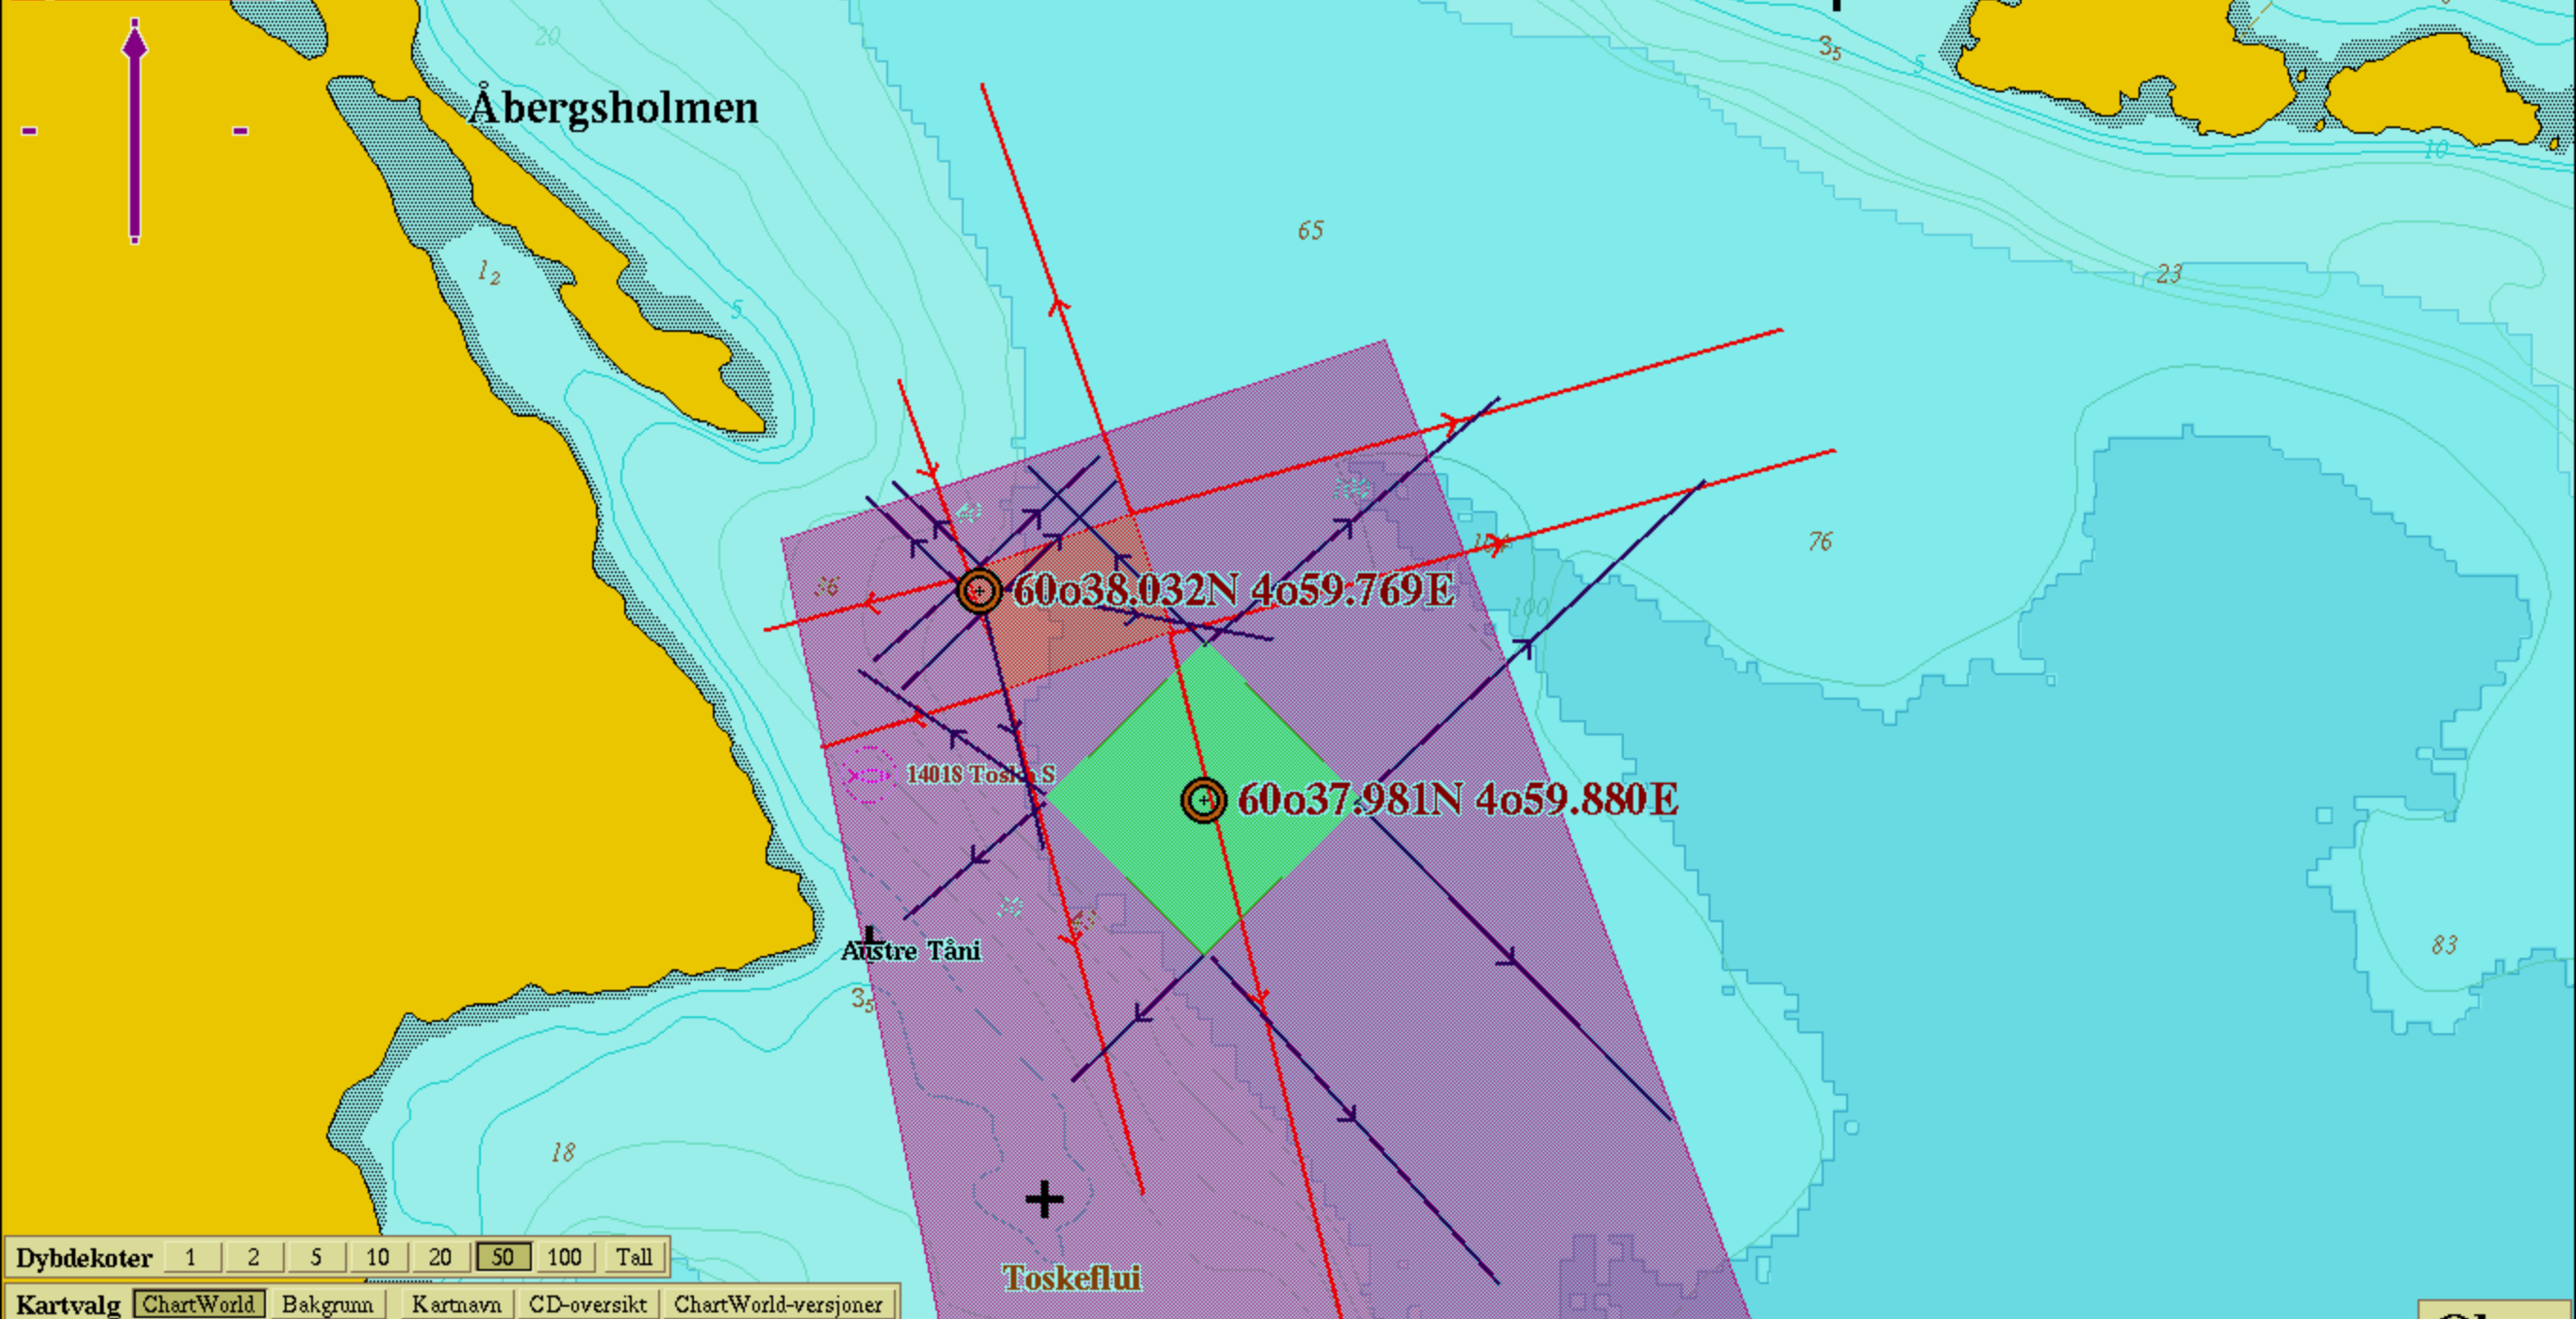

Ingen bunnkalkulering

Dybdekoter 1 2 5 10 20 50 100 Tall

Kartvalg ChartWorld Bakgrunn Kartnavn CD-oversikt ChartWorld-versjoner

Plotterlag <<< >>> Nye plasseringar B Bergadalen D AK Område Aplavik Nebbo Ljonesb Ljonesb ROV Jibbersholmane Periode Høyre museknapp endrer navn