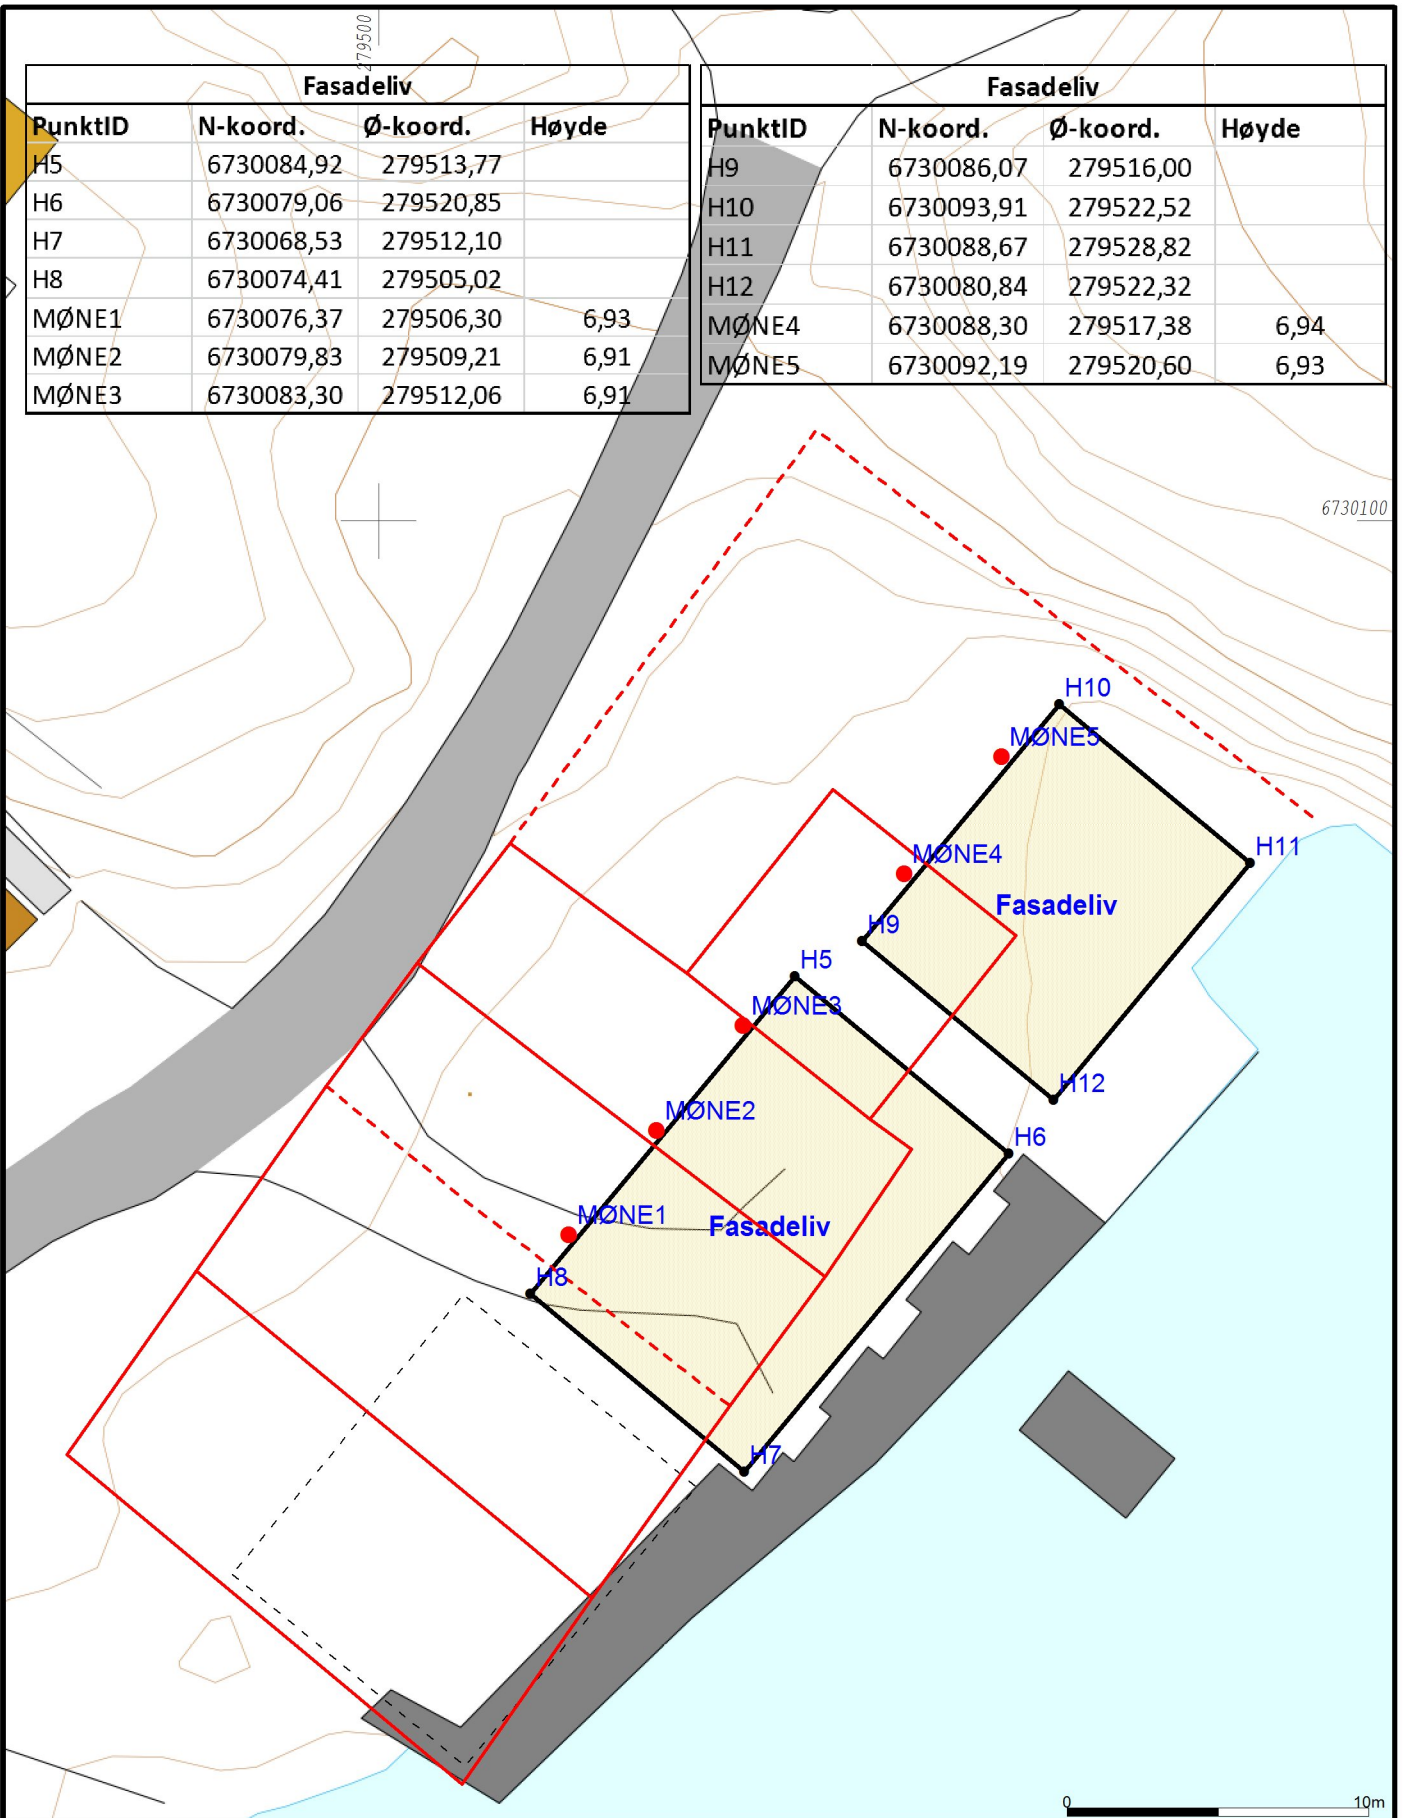

Fasadeliv			
PunktID	N-koord.	Ø-koord.	Høyde
H5	6730084,92	279513,77	
H6	6730079,06	279520,85	
H7	6730068,53	279512,10	
H8	6730074,41	279505,02	
MØNE1	6730076,37	279506,30	6,93
MØNE2	6730079,83	279509,21	6,91
MØNE3	6730083,30	279512,06	6,91

Fasadeliv			
PunktID	N-koord.	Ø-koord.	Høyde
H9	6730086,07	279516,00	
H10	6730093,91	279522,52	
H11	6730088,67	279528,82	
H12	6730080,84	279522,32	
MØNE4	6730088,30	279517,38	6,94
MØNE5	6730092,19	279520,60	6,93

Telefon 905 12 583Mail: helge@vestoppmaaling.no

Vest Oppmåling AS
5281 Valestrandsfossen
helge@vestoppmaaling.no

Dato: 2019.02.21
Sign: Even

Radøy 43/4 m/fl

Målestokk
1:250