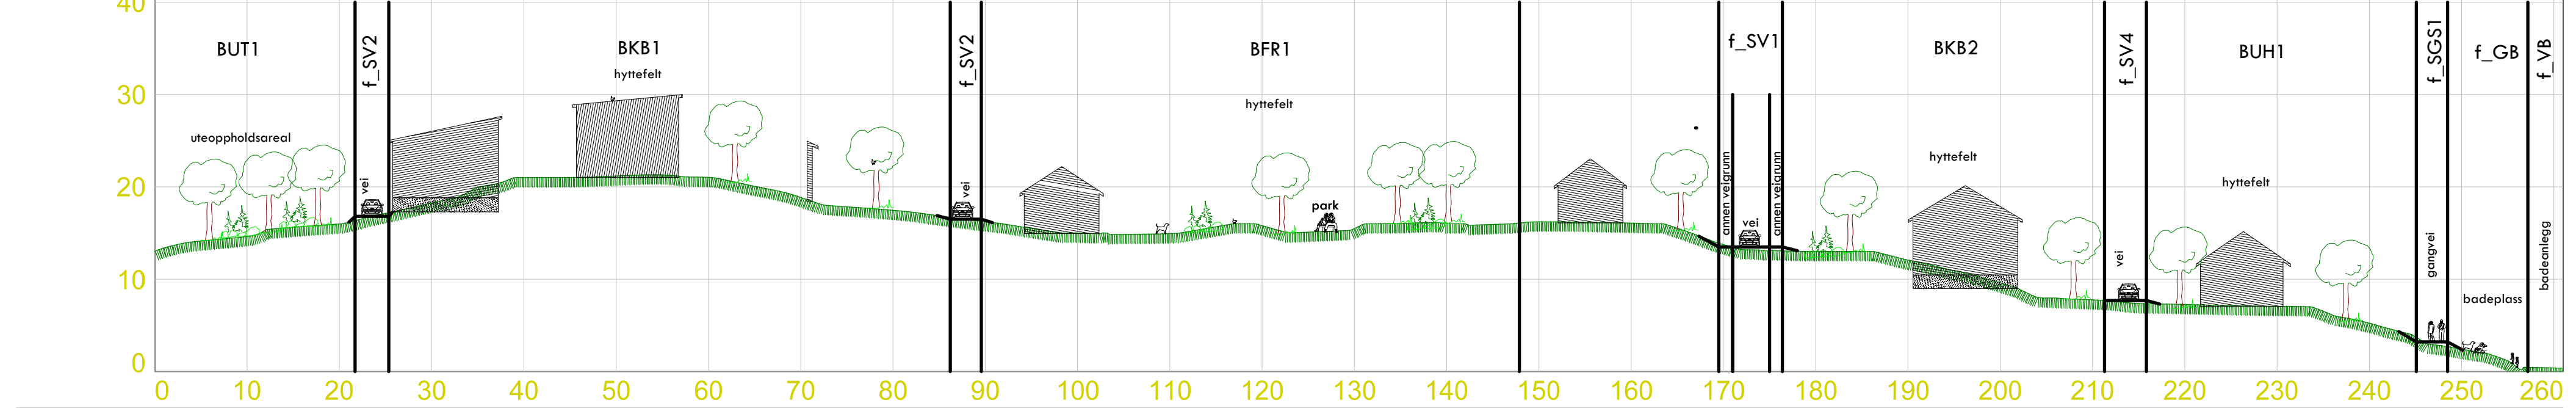

HOH.

90
80
70
60
50
40
30
20
10
0

Snitt: a-a
Skala: 1:500
Arkstørrelse: A2
Dato: 09.07.2014
Opus Bergen AS

PROFIL NR.	0.00	10	20	30	40	50	60	70	80	90	100	110	120	130	140	150	160	170	180	190	200	210	220	230	240	250	260	
TERRENG H.	13.02	14.62	15.97	18.25	21.00	21.17	21.02	18.85	17.46	16.22	15.00	14.92	15.80	15.48	16.00	16.21	16.06	13.74	13.00	12.07	9.61	7.76	7.26	7.06	5.24	2.40	0.38	0.36